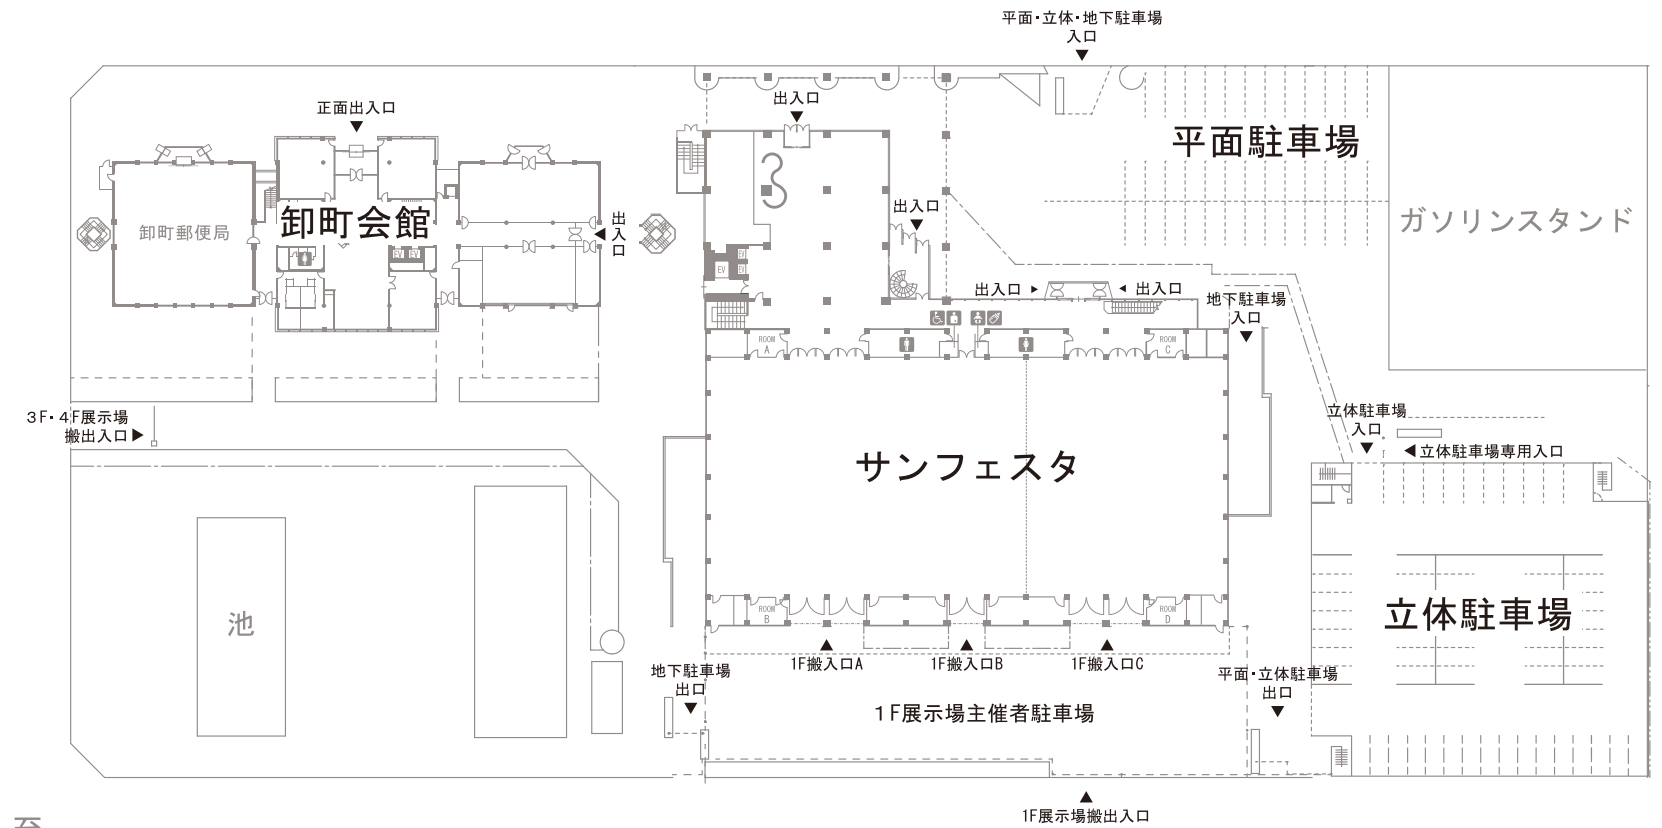

至国道4号仙台バイパス ▶

卸町大通り

東の杜大通り

至卸町駅 ▼