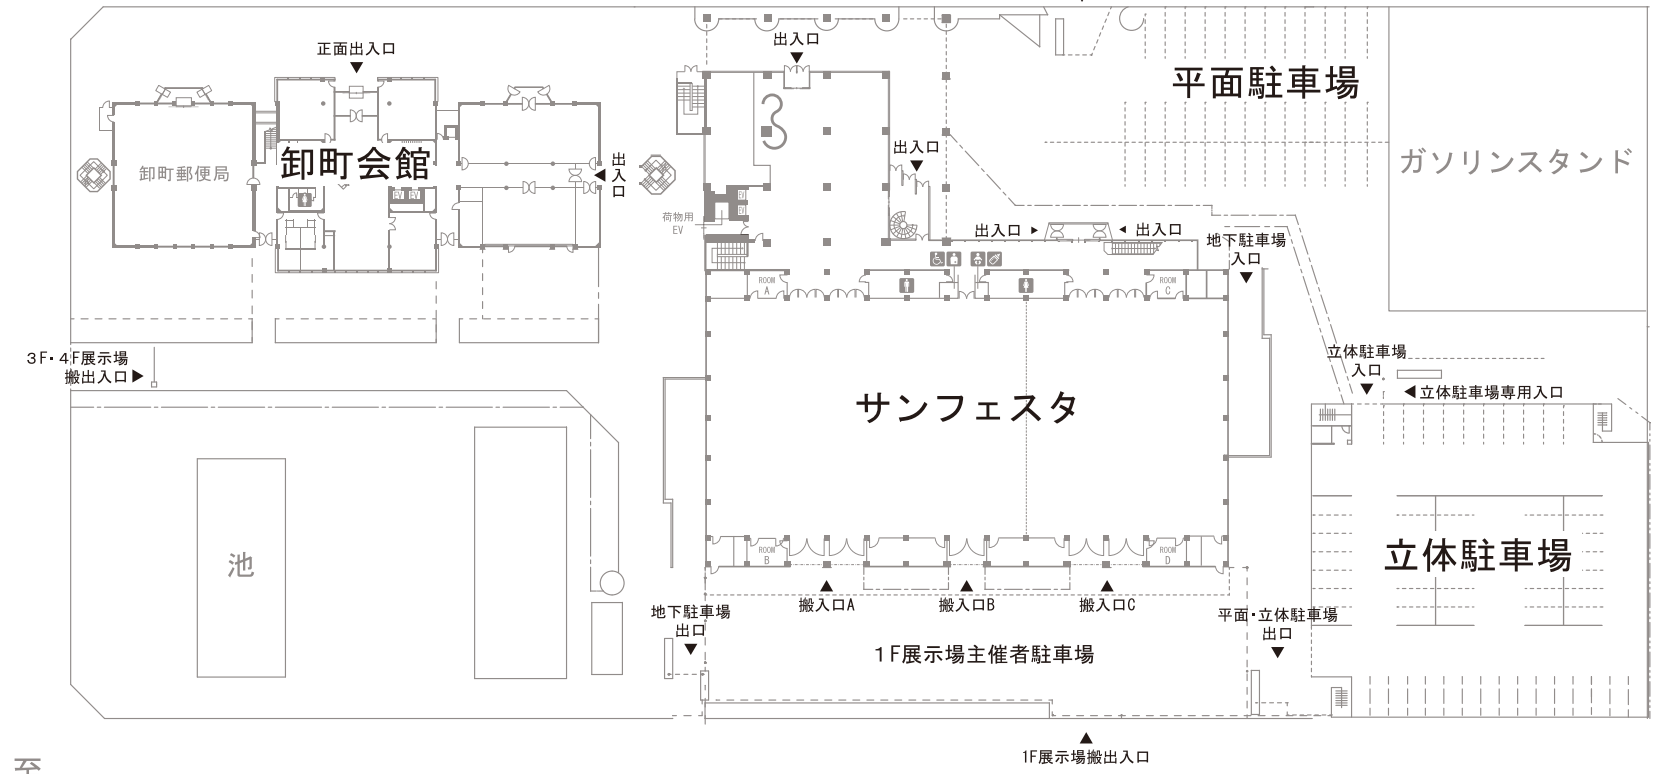

至国道4号仙台バイパス ▶

卸町大通り

東の杜大通り

至卸町駅 ▼