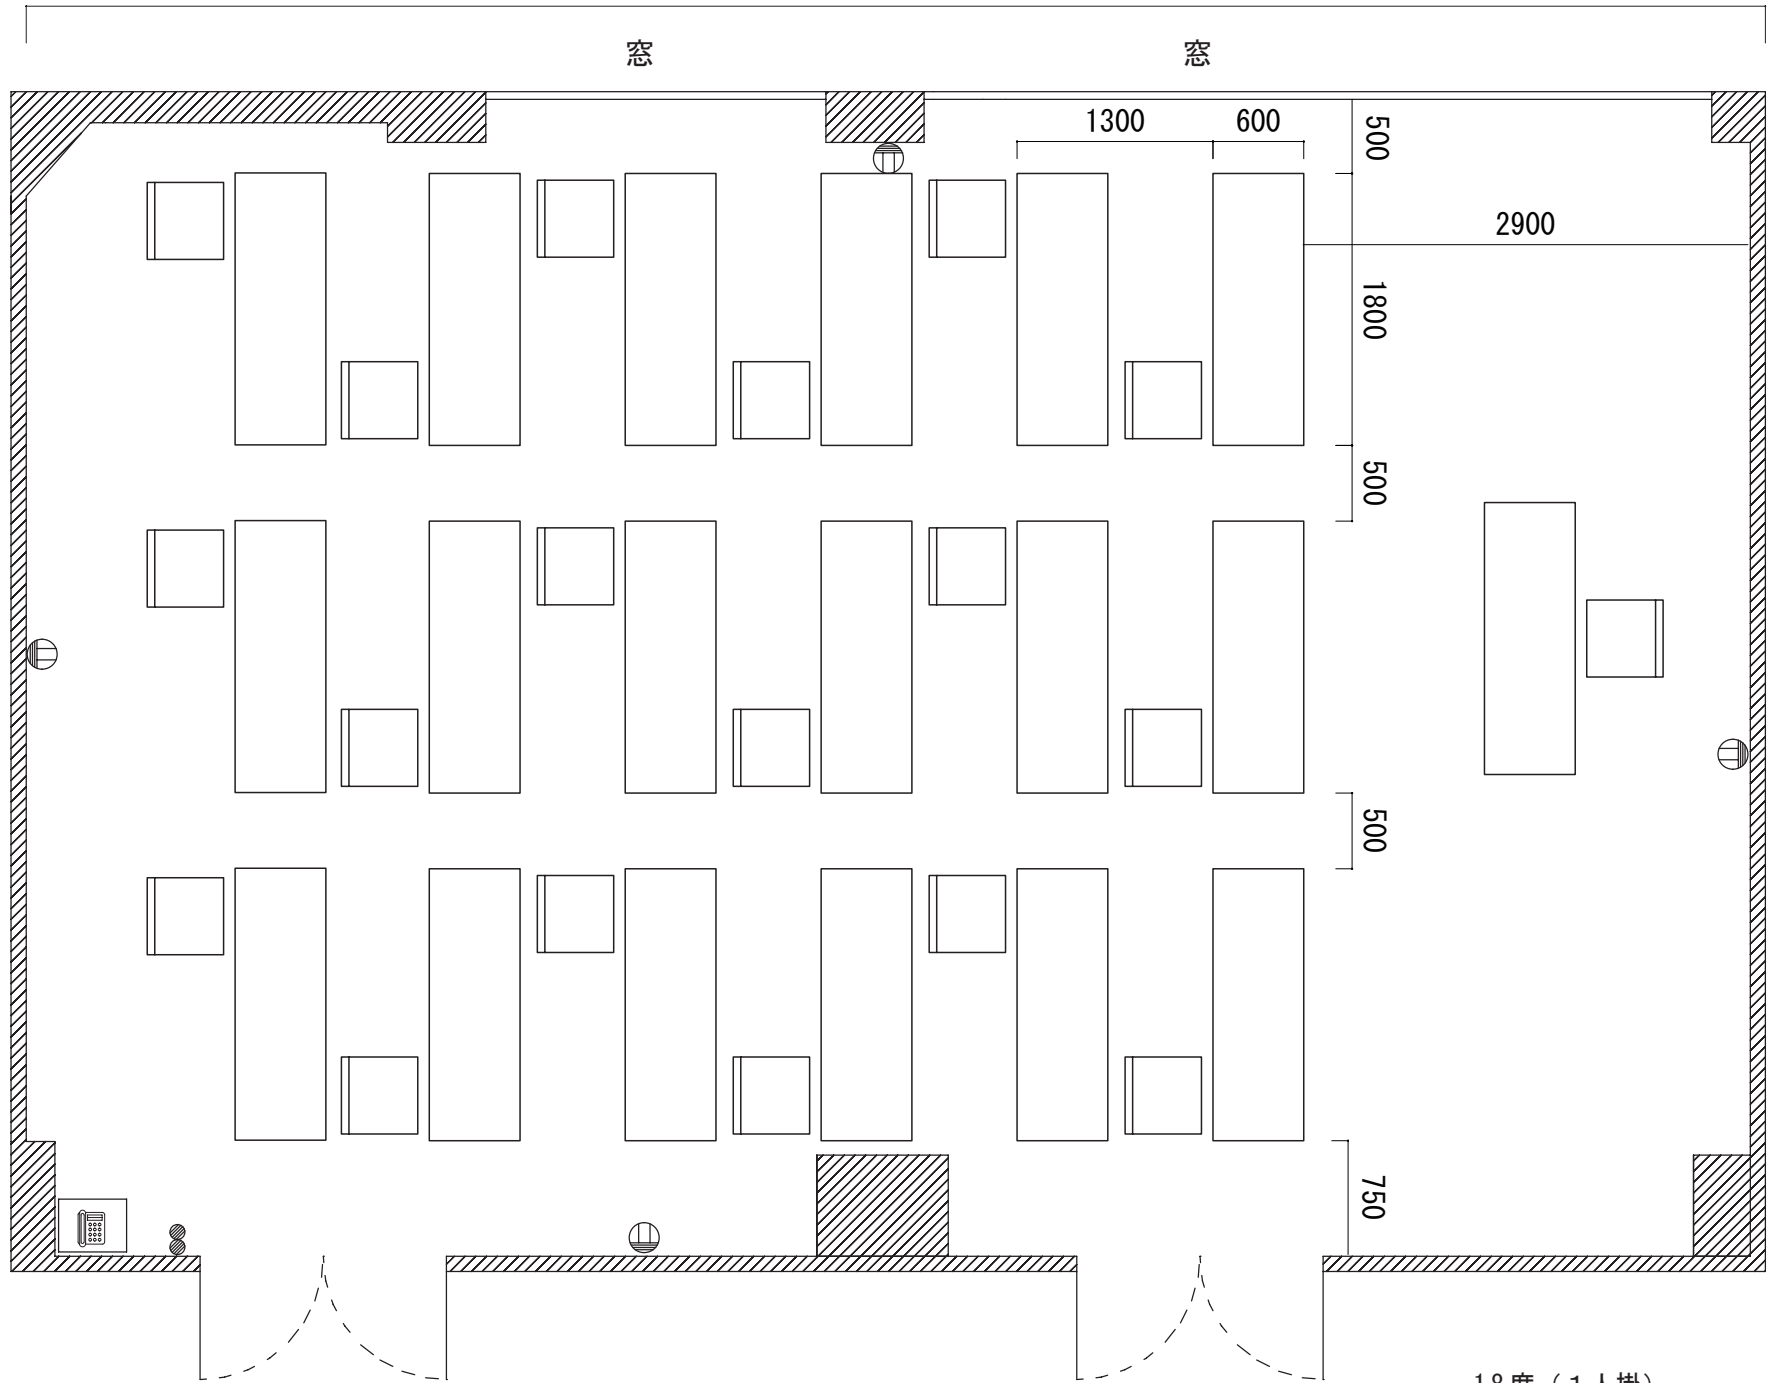

11510

窓

窓

1300

600

500

2900

1800

500

500

750

7500

卸町会館 2 階第一会議室

18 席 (1 人掛)
(3 列 x 6 行)