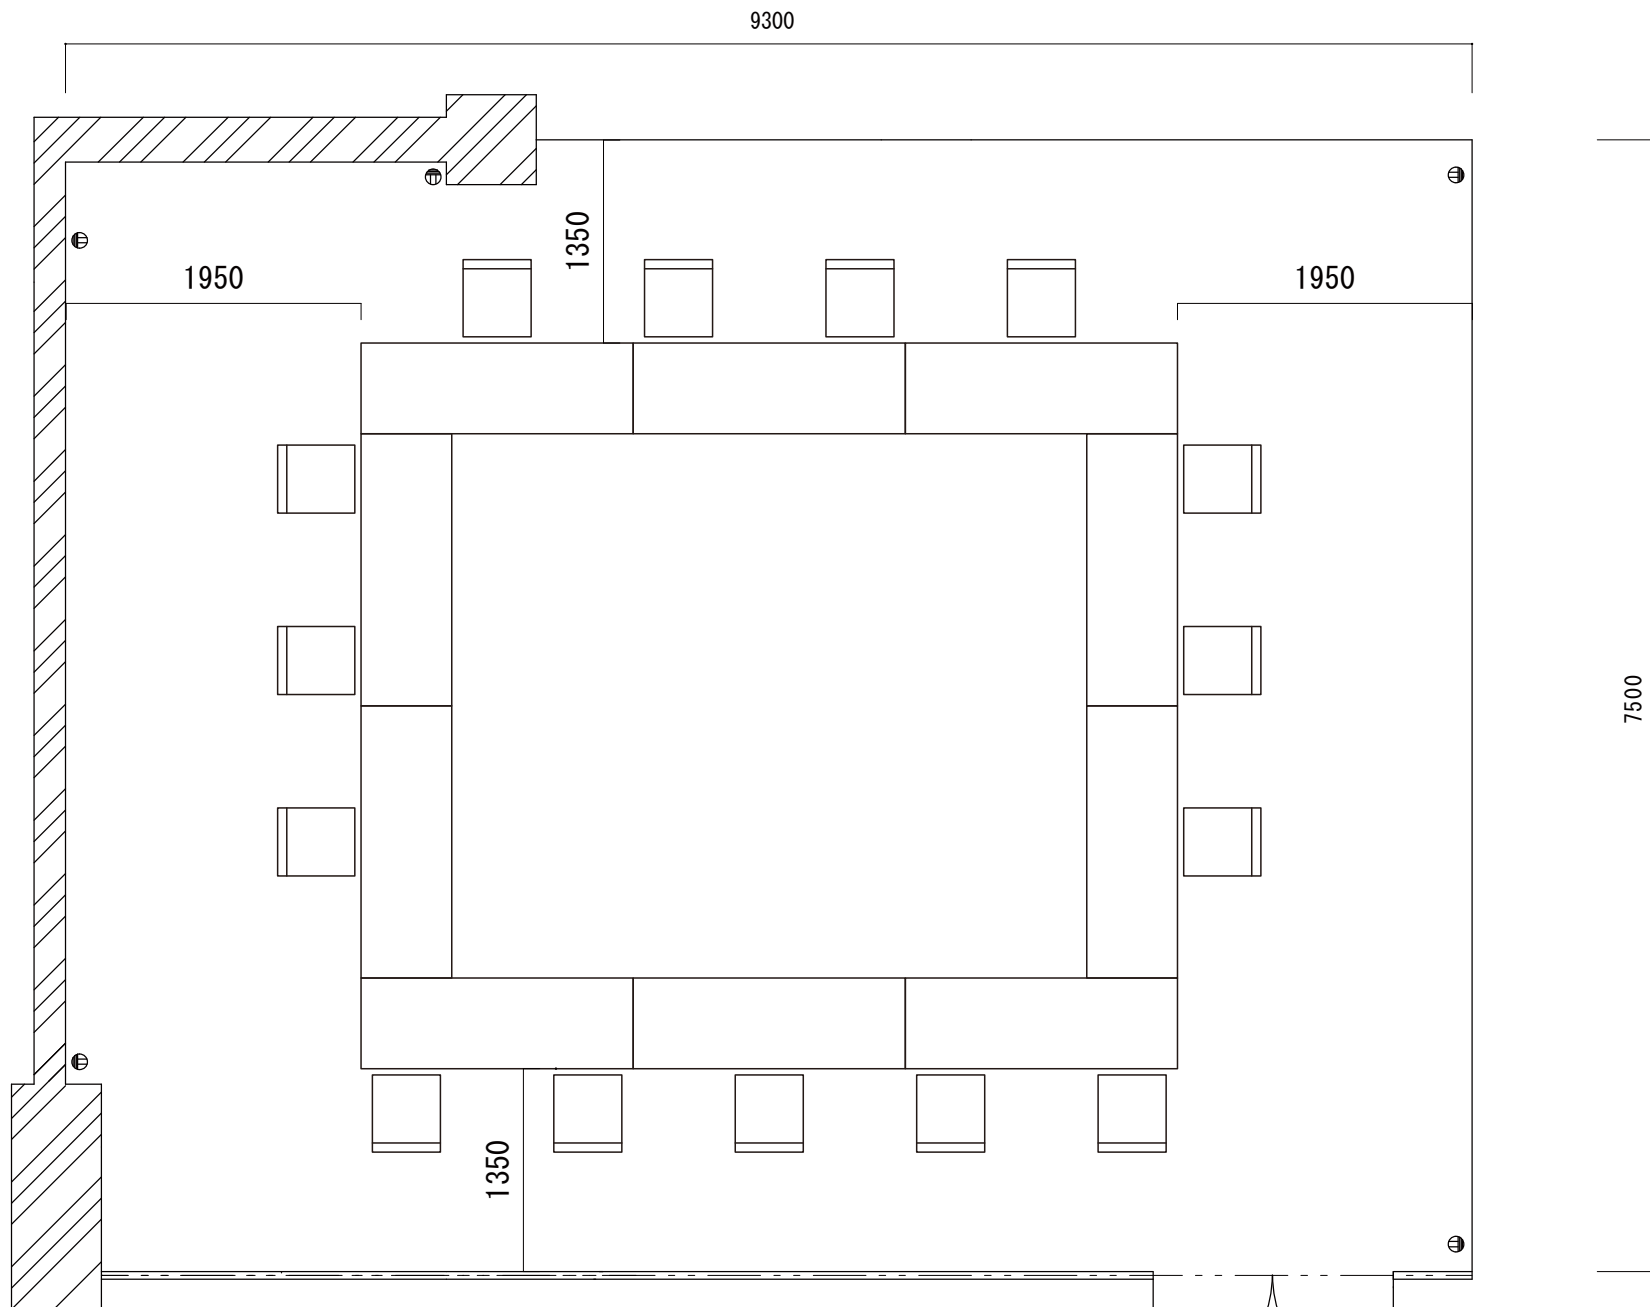

卸町会館 4階大会議室

36席 (1・2人掛)

卸町会館 4階特別会議室

1 4 席口型固定

卸町会館 4 階中ホール

30 席 (1・2人掛)

卸町会館 4階第一会議室

15席 (1・2人掛)

卸町会館 4階第二会議室

12席 (1・2人掛)

卸町会館 2 階 中会議室

24 席 (1・2人掛)

卸町会館 2 階第一会議室

21 席 (1・2人掛)

## 卸町会館 2 階第二會議室

10 席 (1・2 人掛)