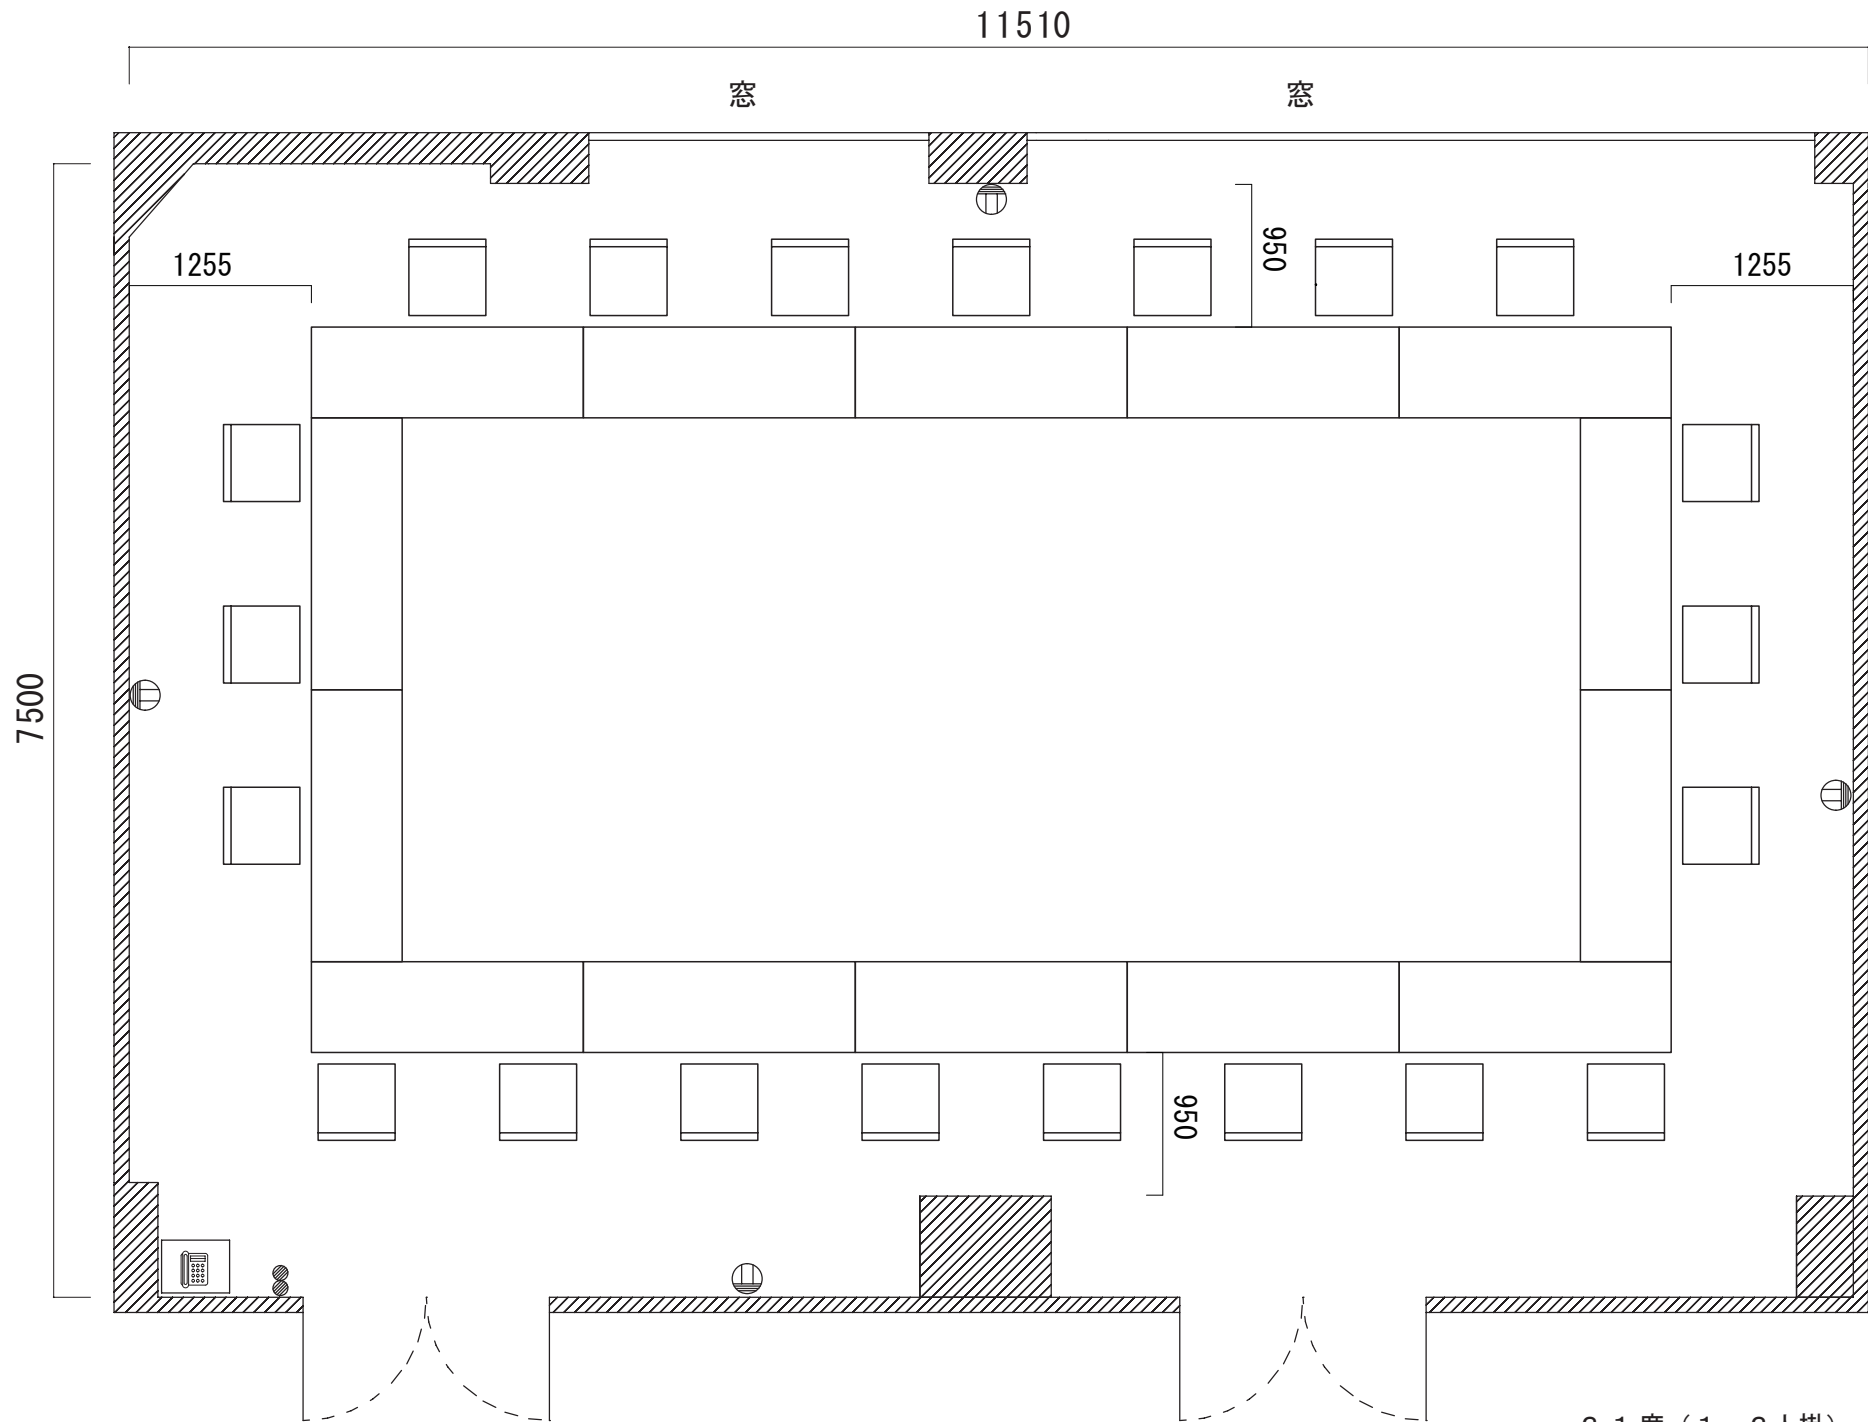

卸町会館 4階大会議室

36席 (1・2人掛)

卸町会館 4階特別会議室

1 4 席口型固定

卸町会館 4 階中ホール

30 席 (1・2人掛)

卸町会館 4階第一会議室

15席 (1・2人掛)

卸町会館 4階第二会議室

12席 (1・2人掛)

卸町会館 2 階 中会議室

24 席 (1・2人掛)

卸町会館 2 階第一会議室

21 席 (1・2人掛)

## 卸町会館 2 階第二會議室

10 席 (1・2 人掛)