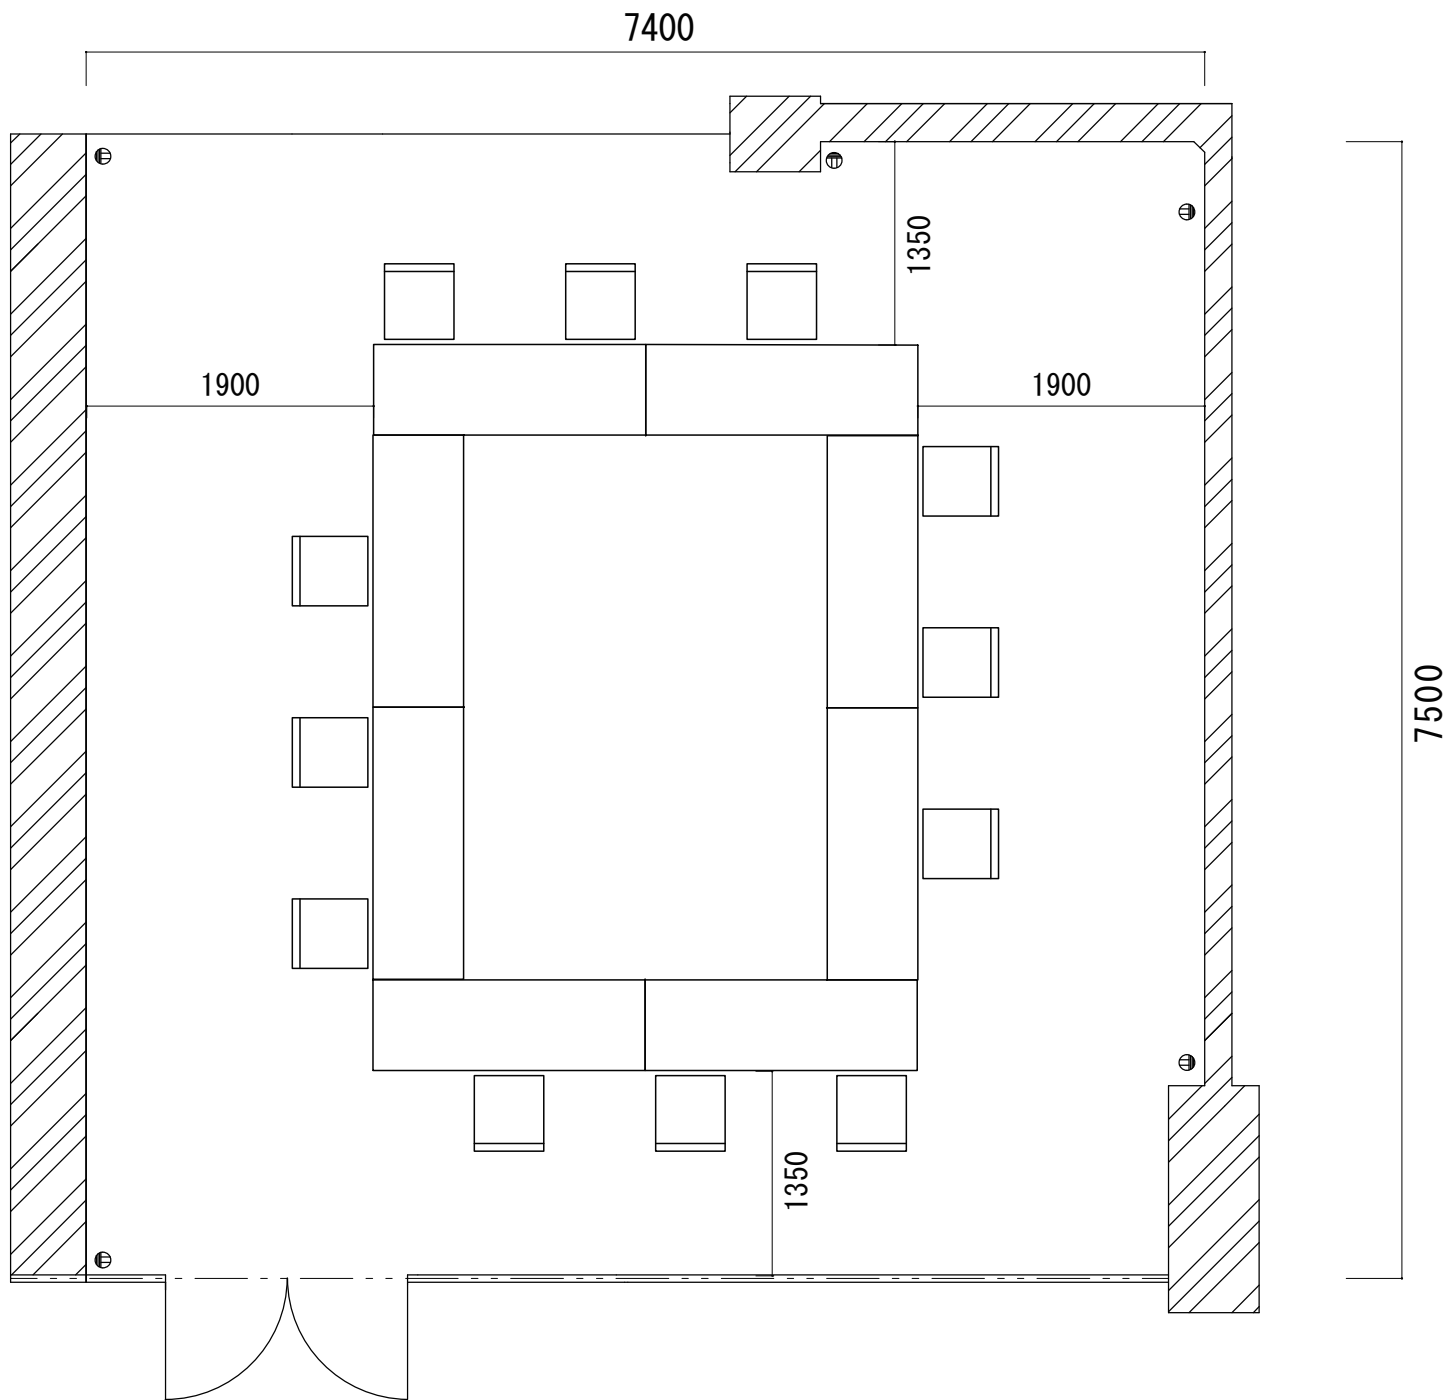

卸町会館 4階大会議室

36席 (1・2人掛)

卸町会館 4階特別会議室

1 4 席口型固定

卸町会館 4 階中ホール

30 席 (1・2人掛)

卸町会館 4階第一会議室

15席 (1・2人掛)

卸町会館 4階第二会議室

12席 (1・2人掛)

卸町会館 2 階 中会議室

24 席 (1・2人掛)

卸町会館 2 階第一会議室

21 席 (1・2人掛)

## 卸町会館 2 階第二會議室

10 席 (1・2 人掛)