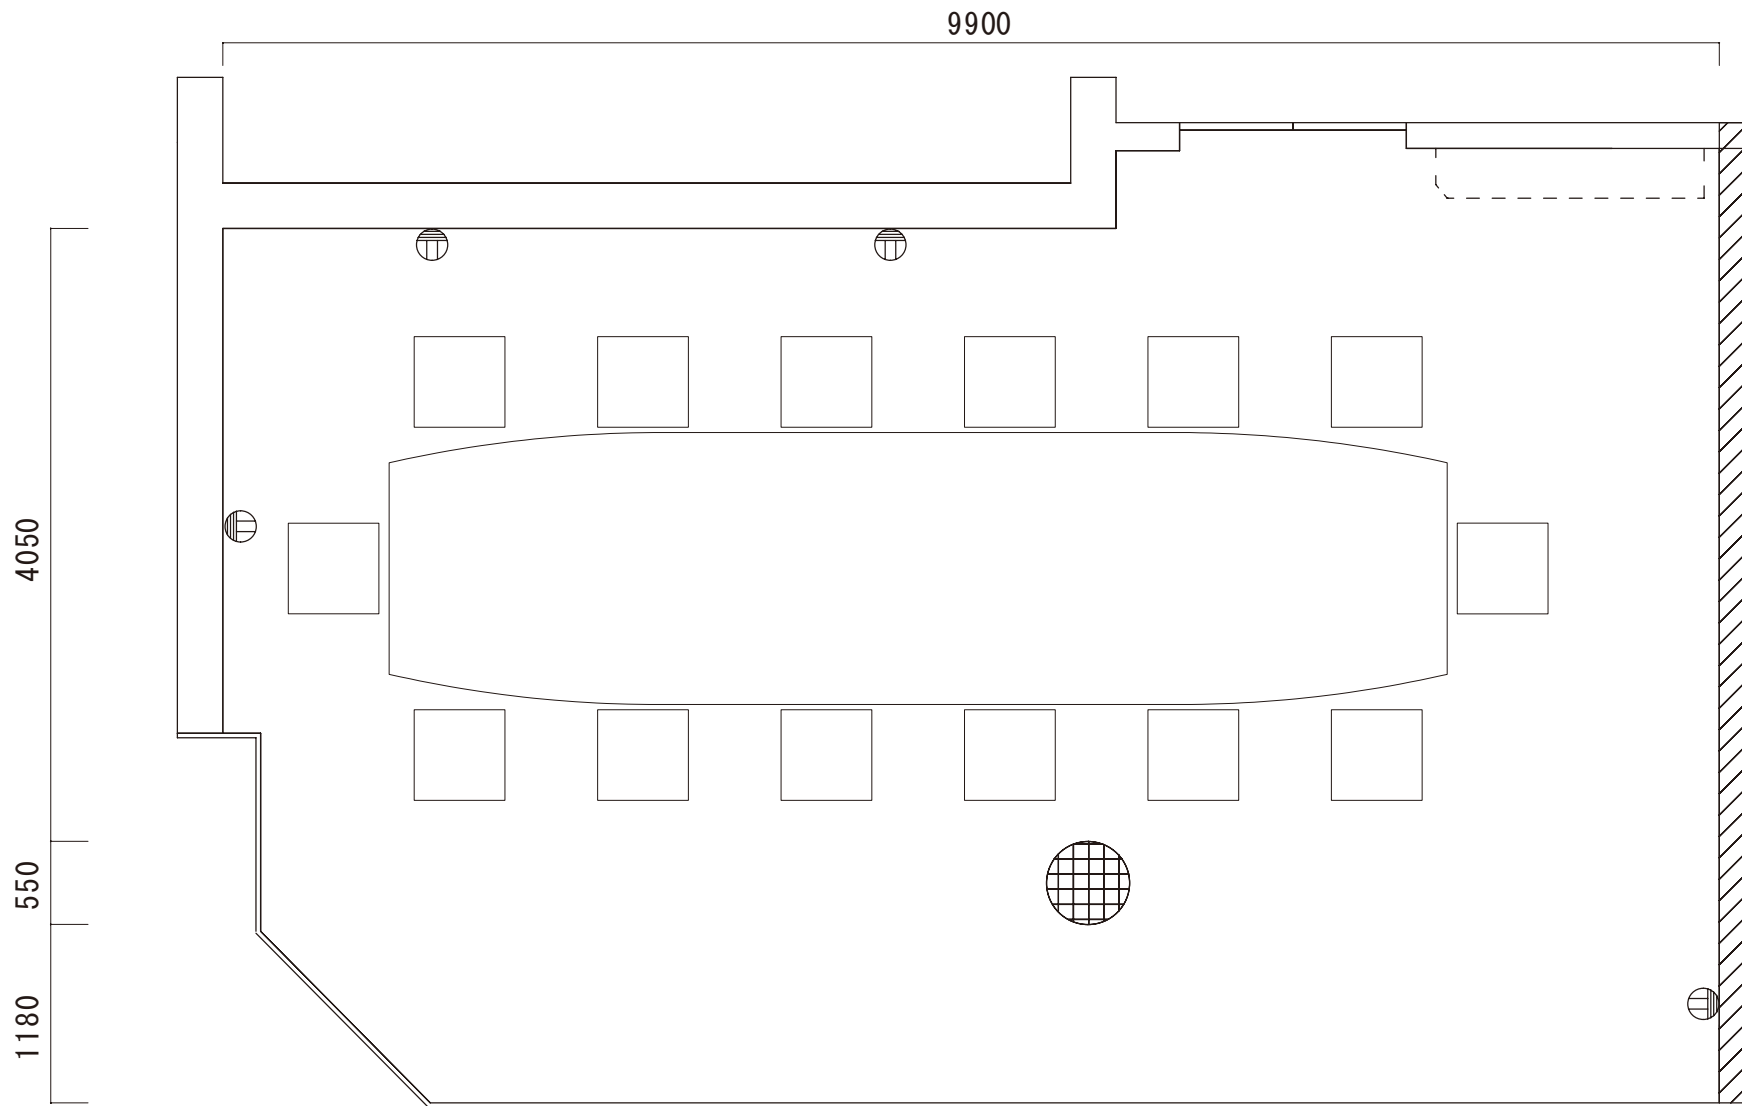

卸町会館 4階大会議室

36席 (1・2人掛)

卸町会館 4階特別会議室

1 4 席口型固定

卸町会館 4 階中ホール

30 席 (1・2人掛)

卸町会館 4階第一会議室

15席 (1・2人掛)

卸町会館 4階第二会議室

12席 (1・2人掛)

卸町会館 2 階 中会議室

24 席 (1・2人掛)

卸町会館 2 階第一会議室

21 席 (1・2人掛)

## 卸町会館 2 階第二會議室

10 席 (1・2 人掛)