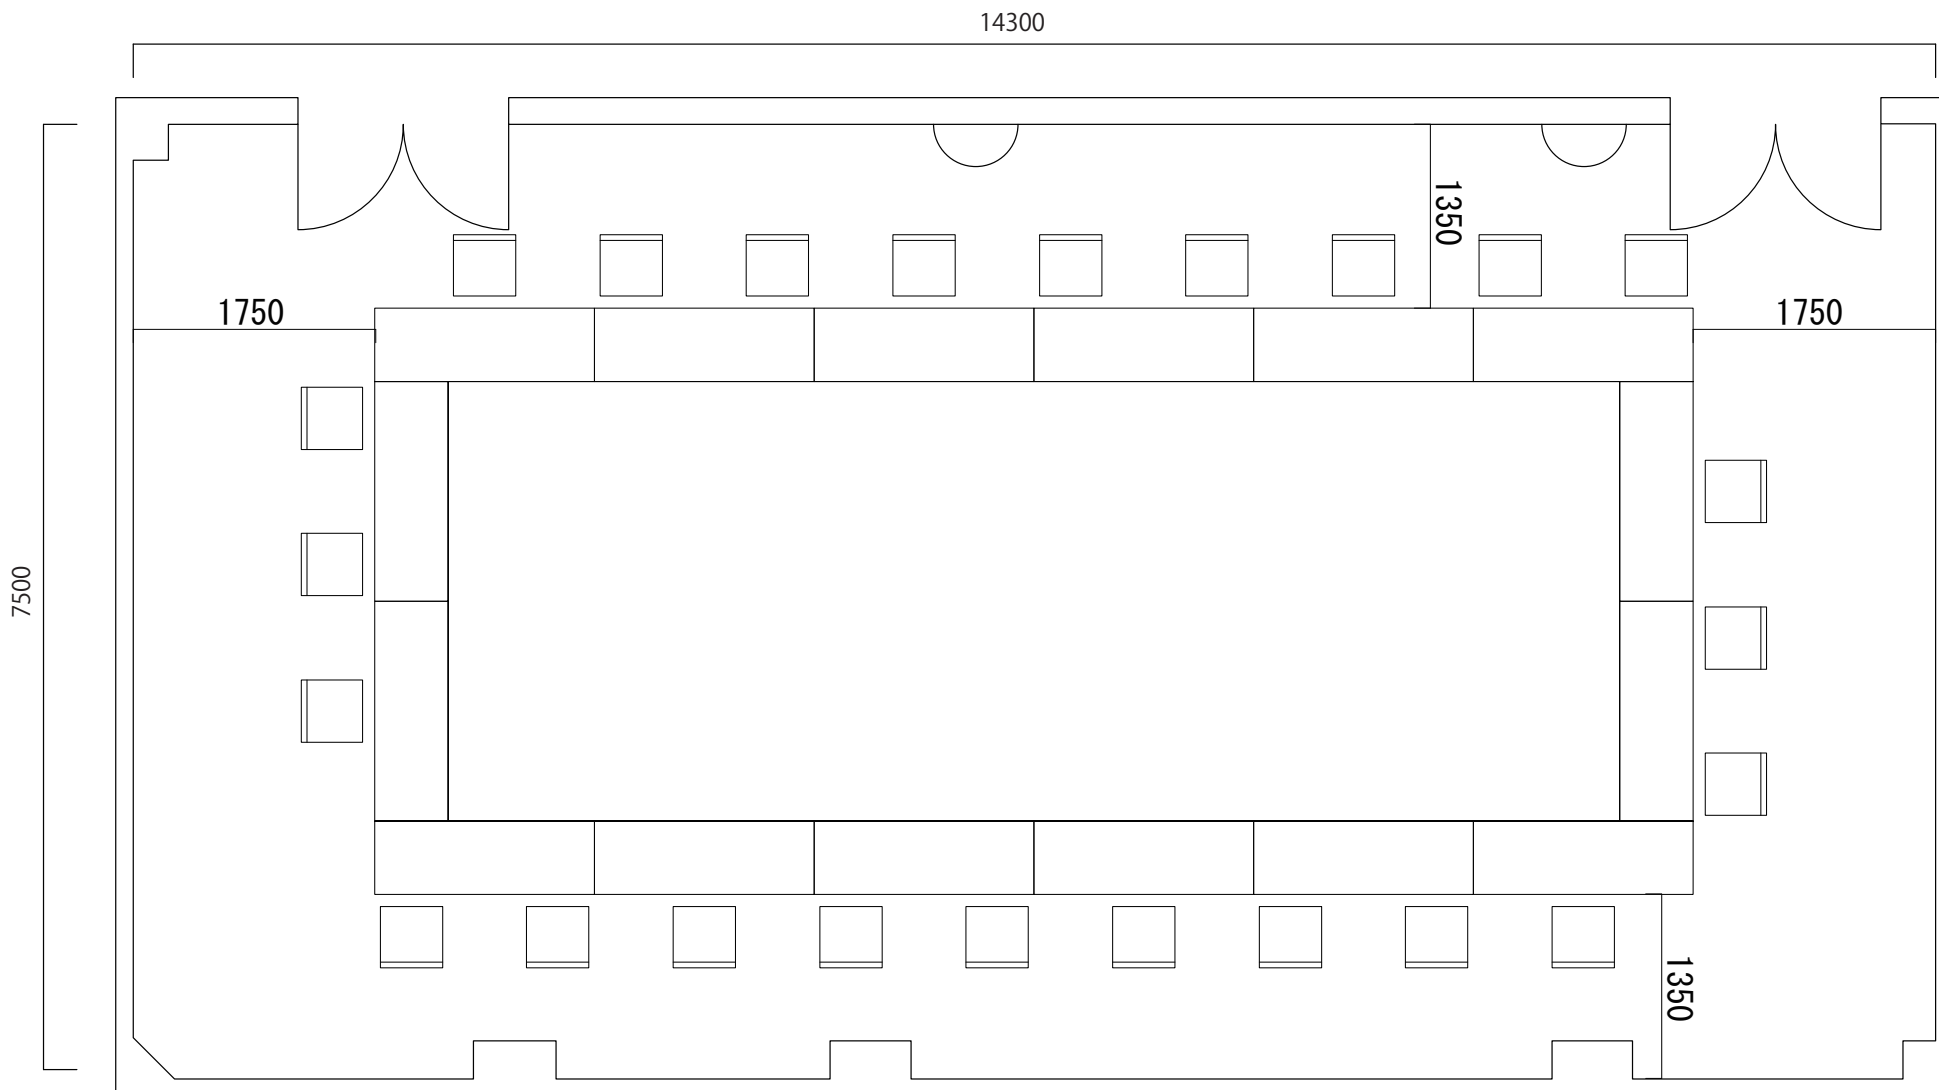

卸町会館 4階大会議室

36席 (1・2人掛)

卸町会館 4階特別会議室

1 4 席口型固定

卸町会館 4 階中ホール

30 席 (1・2人掛)

卸町会館 4階第一会議室

15席 (1・2人掛)

卸町会館 4階第二会議室

12席 (1・2人掛)

卸町会館 2 階 中会議室

24 席 (1・2人掛)

卸町会館 2 階第一会議室

21 席 (1・2人掛)

## 卸町会館 2 階第二會議室

10 席 (1・2 人掛)