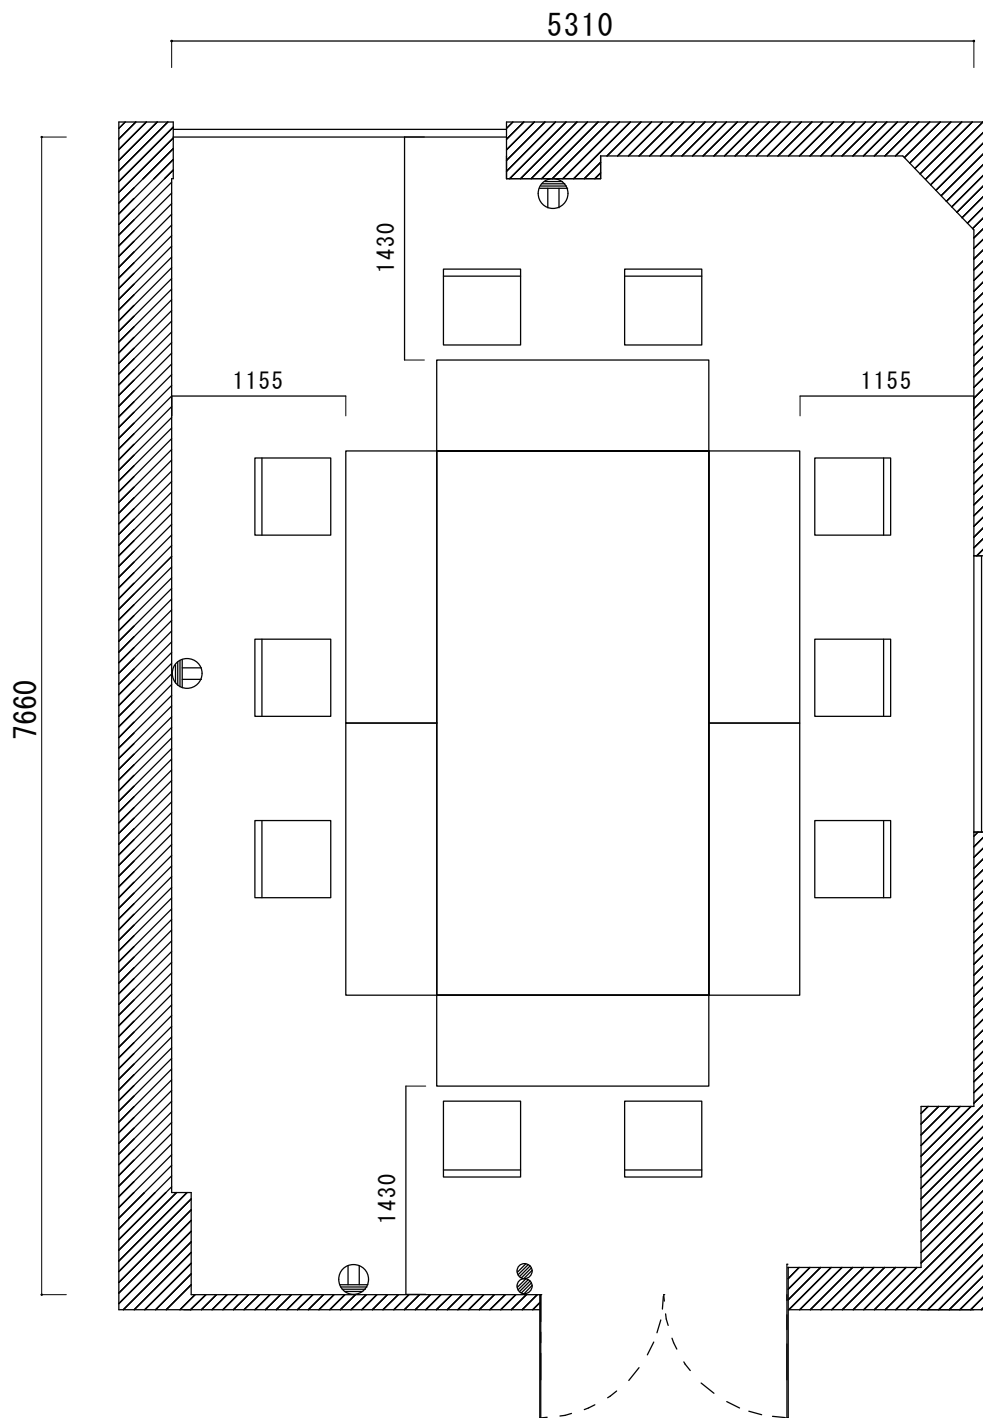

卸町会館 4階大会議室

36席 (1・2人掛)

卸町会館 4階特別会議室

1 4 席口型固定

卸町会館 4 階中ホール

30 席 (1・2人掛)

卸町会館 4階第一会議室

15席 (1・2人掛)

卸町会館 4階第二会議室

12席 (1・2人掛)

卸町会館 2 階 中会議室

24 席 (1・2人掛)

卸町会館 2 階第一会議室

21 席 (1・2人掛)

## 卸町会館 2 階第二會議室

10 席 (1・2 人掛)