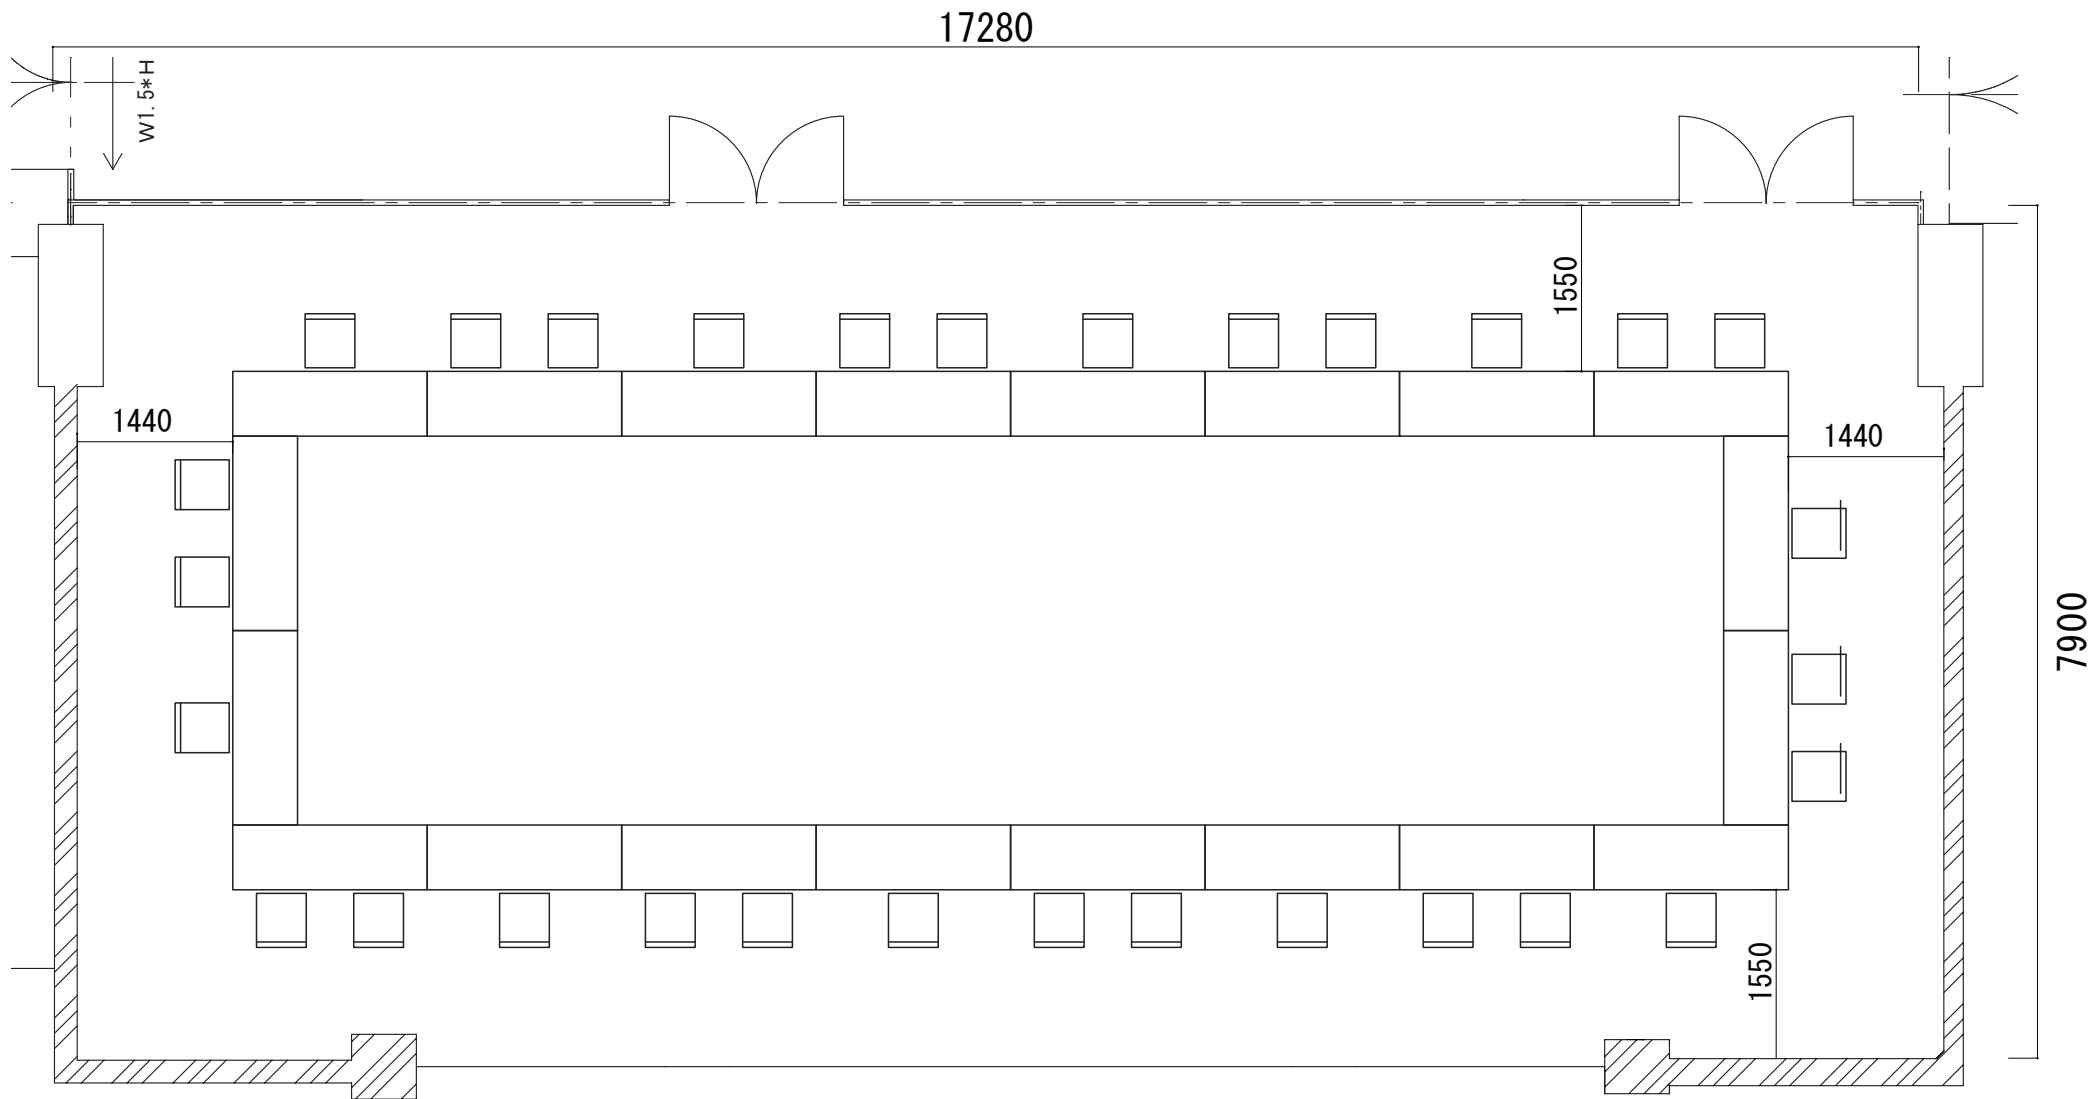

卸町会館 4階大会議室

36席 (1・2人掛)

卸町会館 4階特別会議室

1 4 席口型固定

卸町会館 4 階中ホール

30 席 (1・2人掛)

卸町会館 4階第一会議室

15席 (1・2人掛)

卸町会館 4階第二会議室

12席 (1・2人掛)

卸町会館 2 階 中会議室

24 席 (1・2人掛)

卸町会館 2 階第一会議室

21 席 (1・2人掛)

## 卸町会館 2 階第二會議室

10 席 (1・2 人掛)