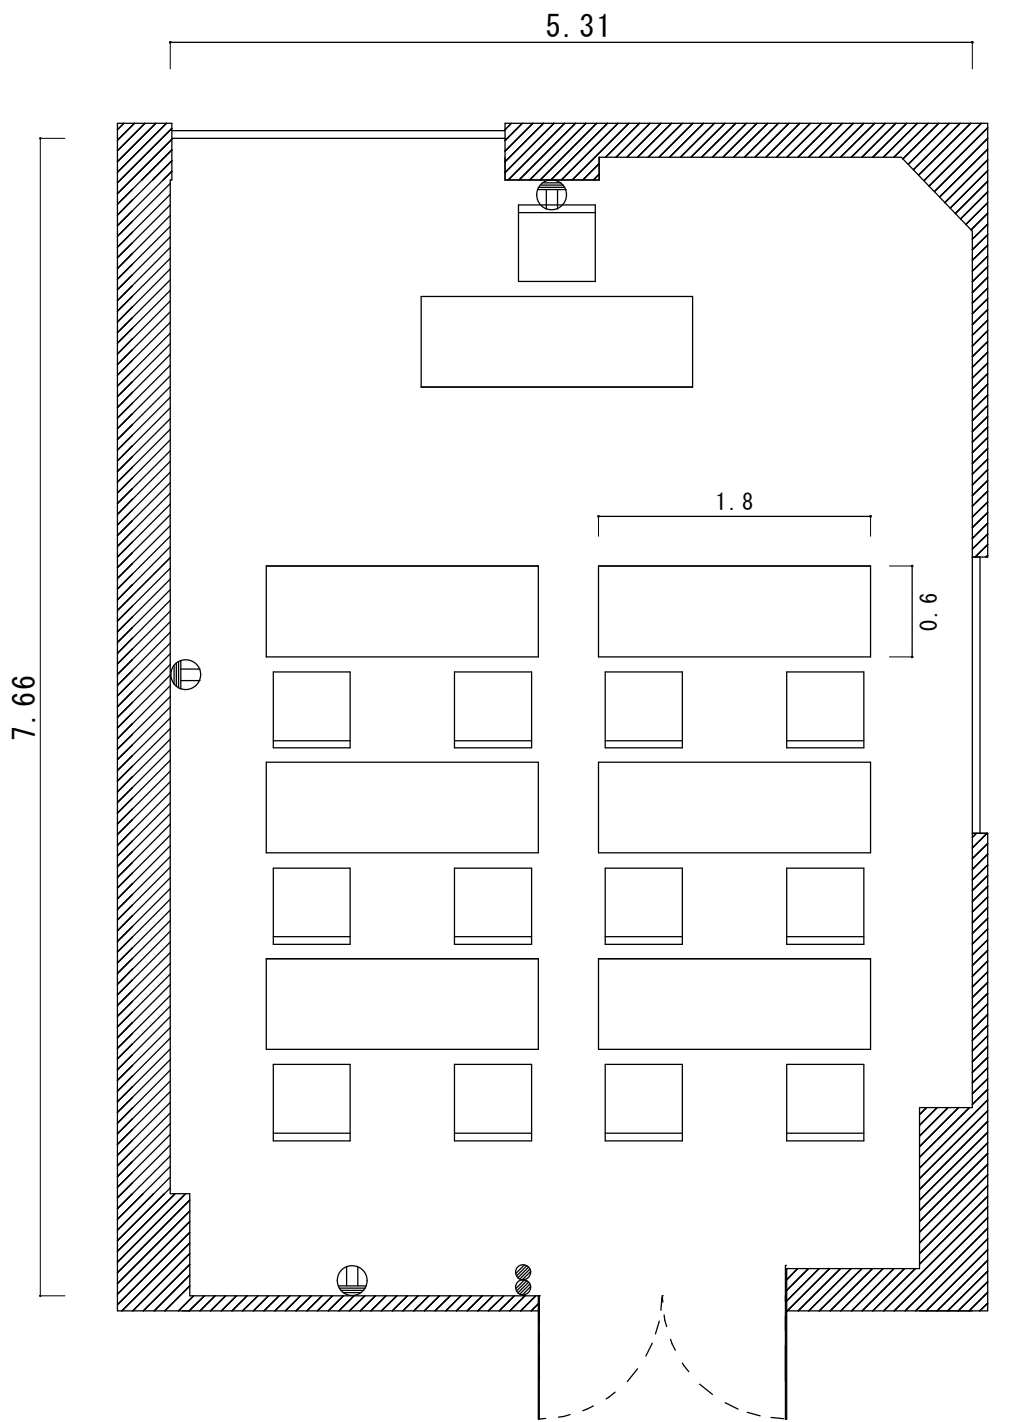

卸町会館 4階特別会議室

10席

卸町会館 2階中会議室

38席(2人掛)
(3列×7行)

学式 12名（2人掛）

卸町会館 2階第二会議室