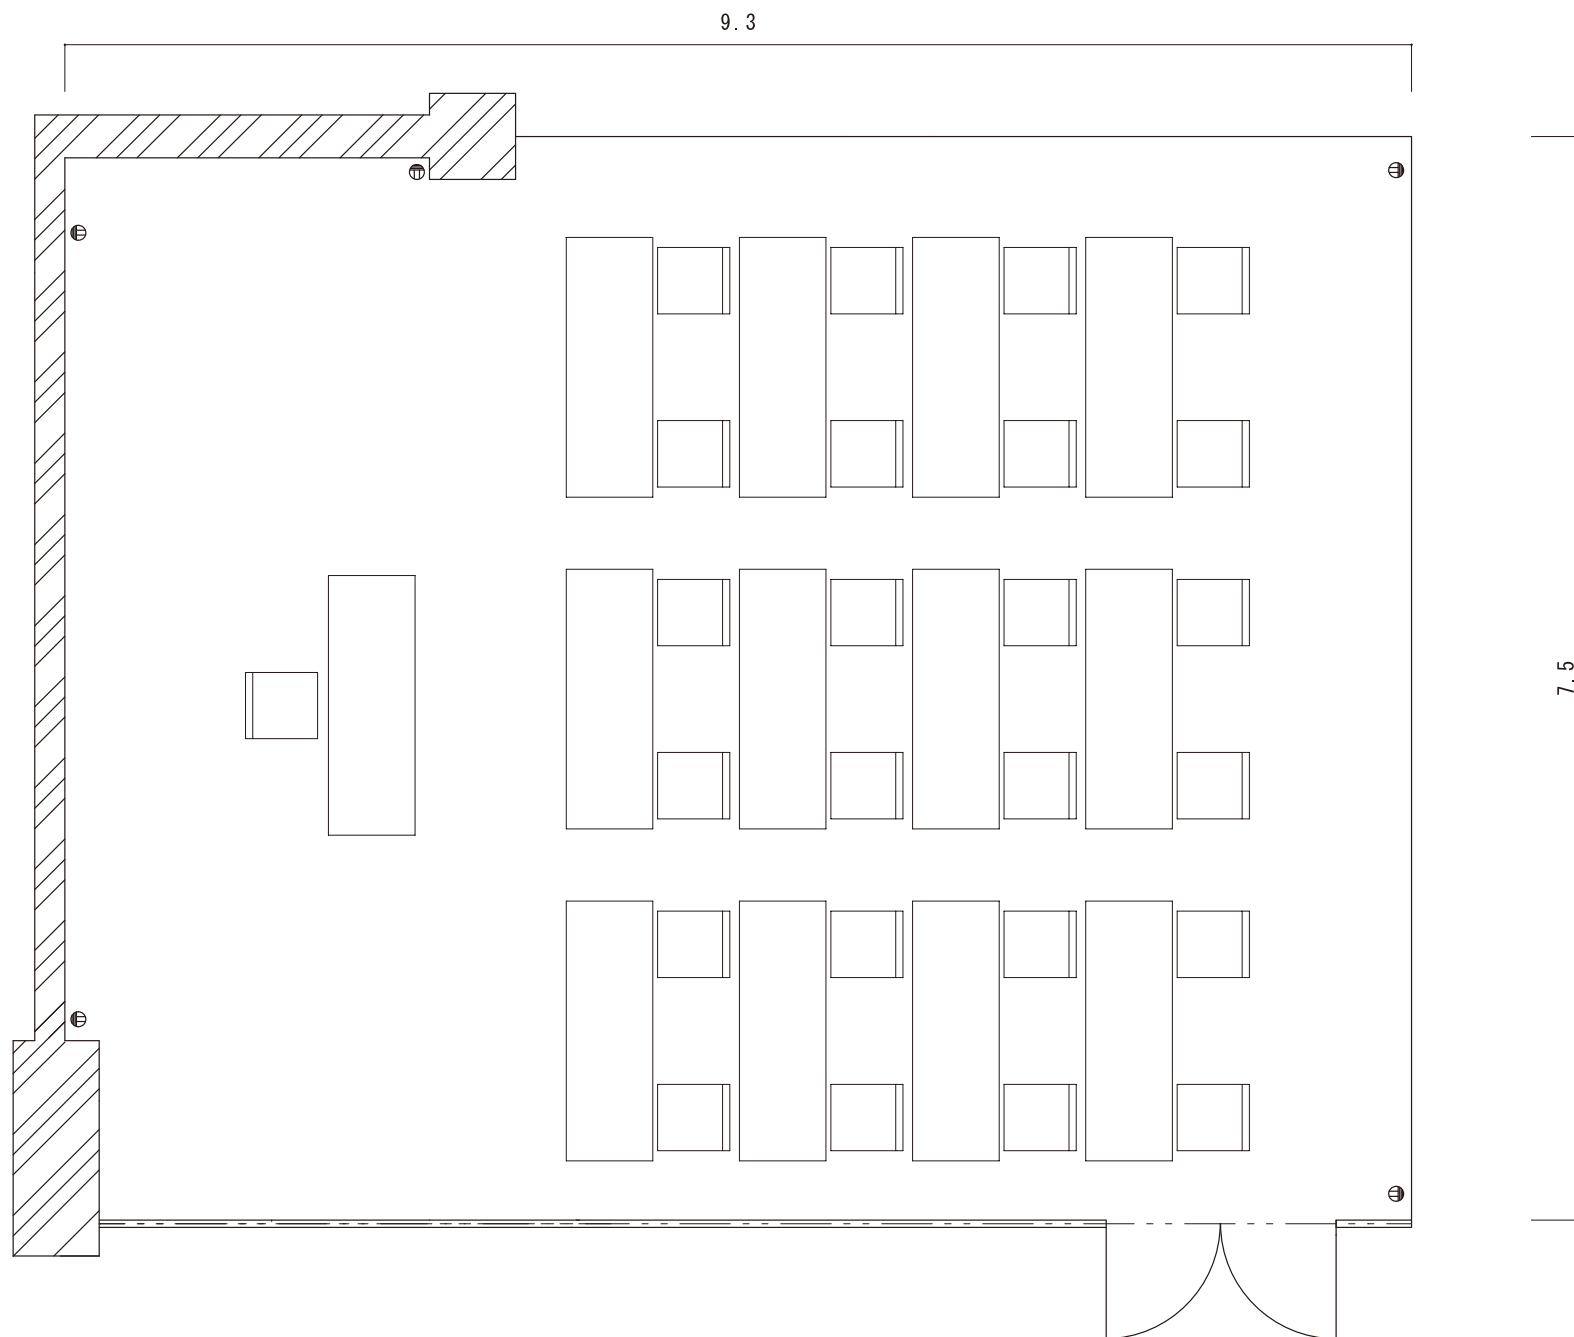

卸町会館 4階特別会議室

10席

卸町会館 2階中会議室

38席(2人掛)
(3列×7行)

学式 12名（2人掛）

卸町会館 2階第二会議室