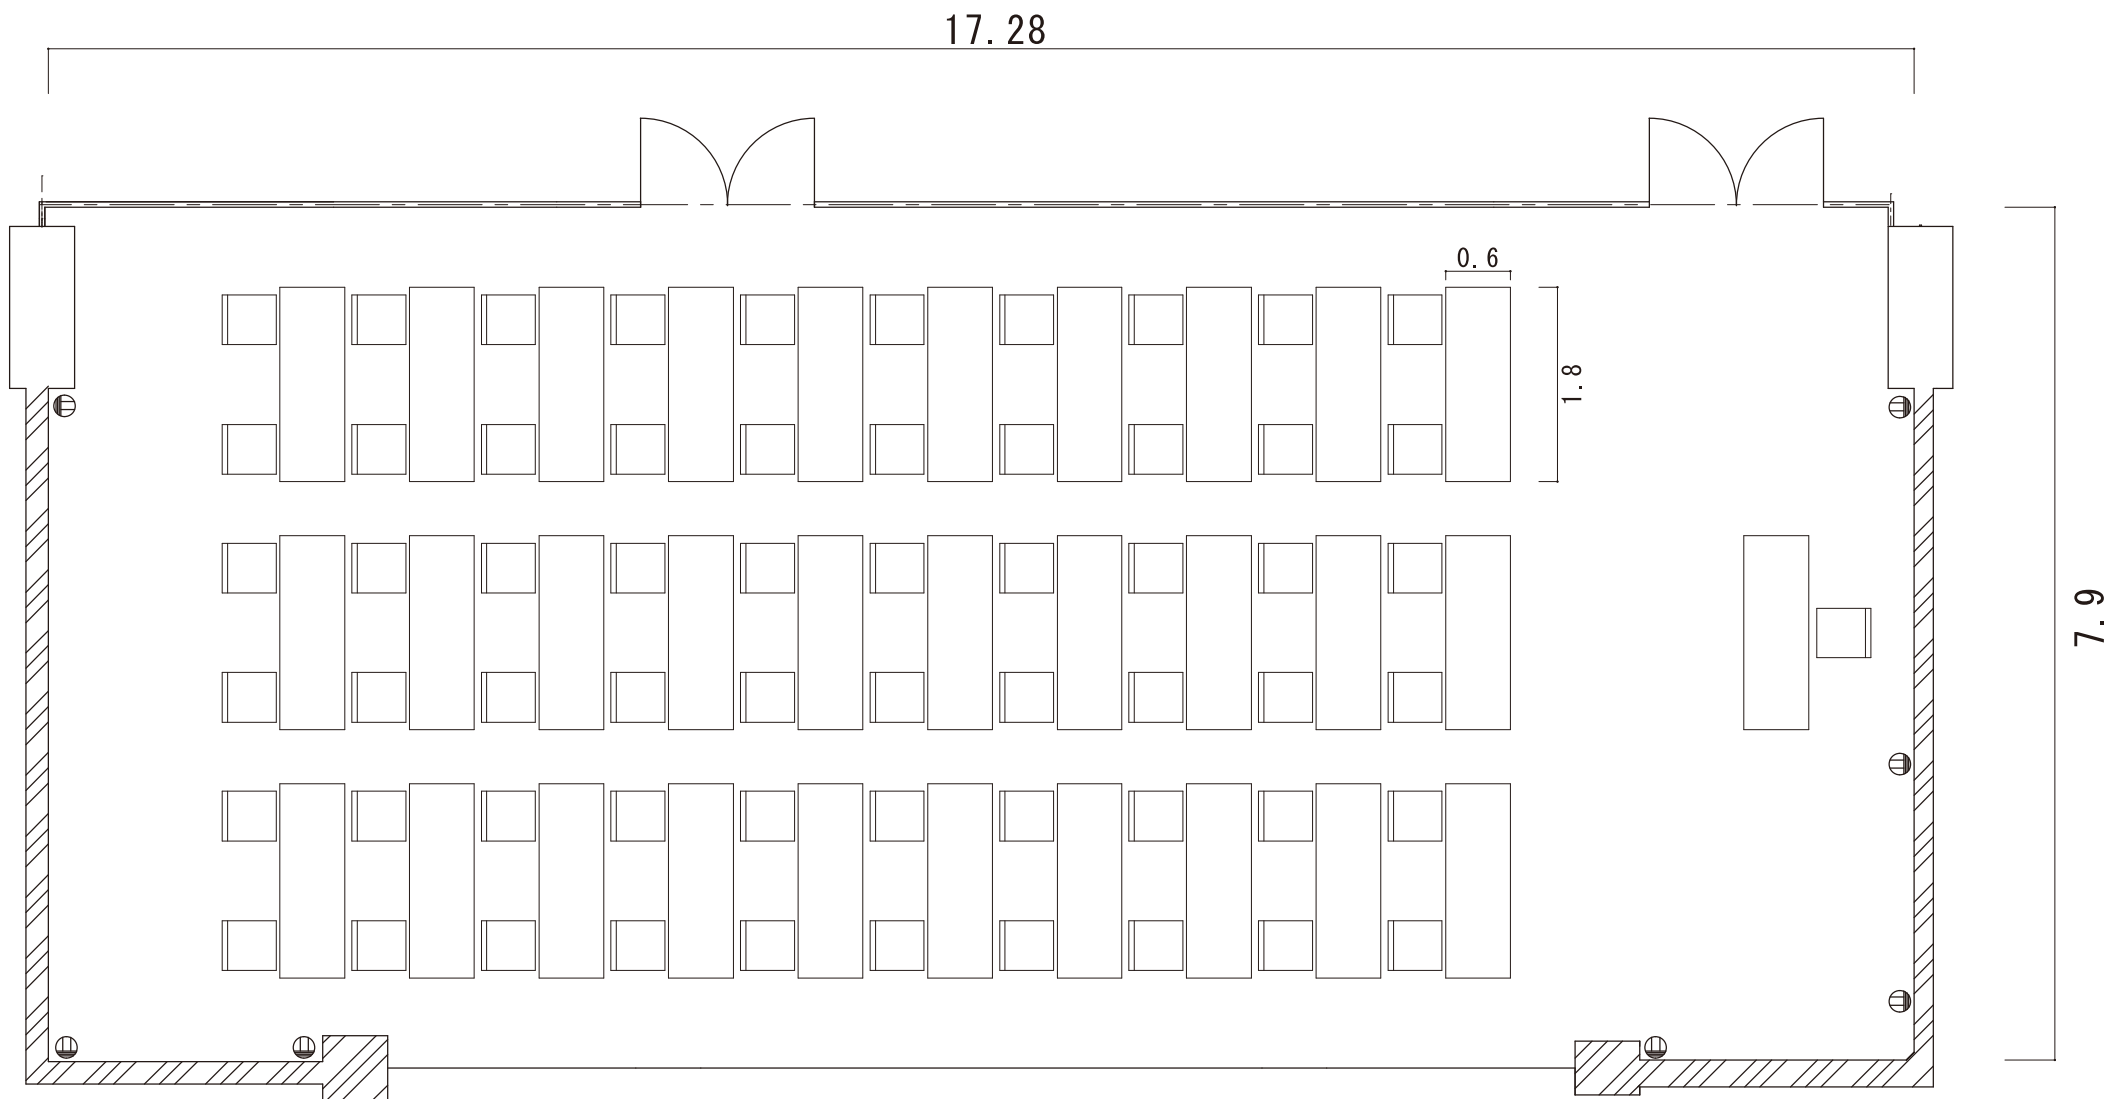

卸町会館 4階特別会議室

10席

卸町会館 2階中会議室

38席(2人掛)
(3列×7行)

学式 12名（2人掛）

卸町会館 2階第二会議室