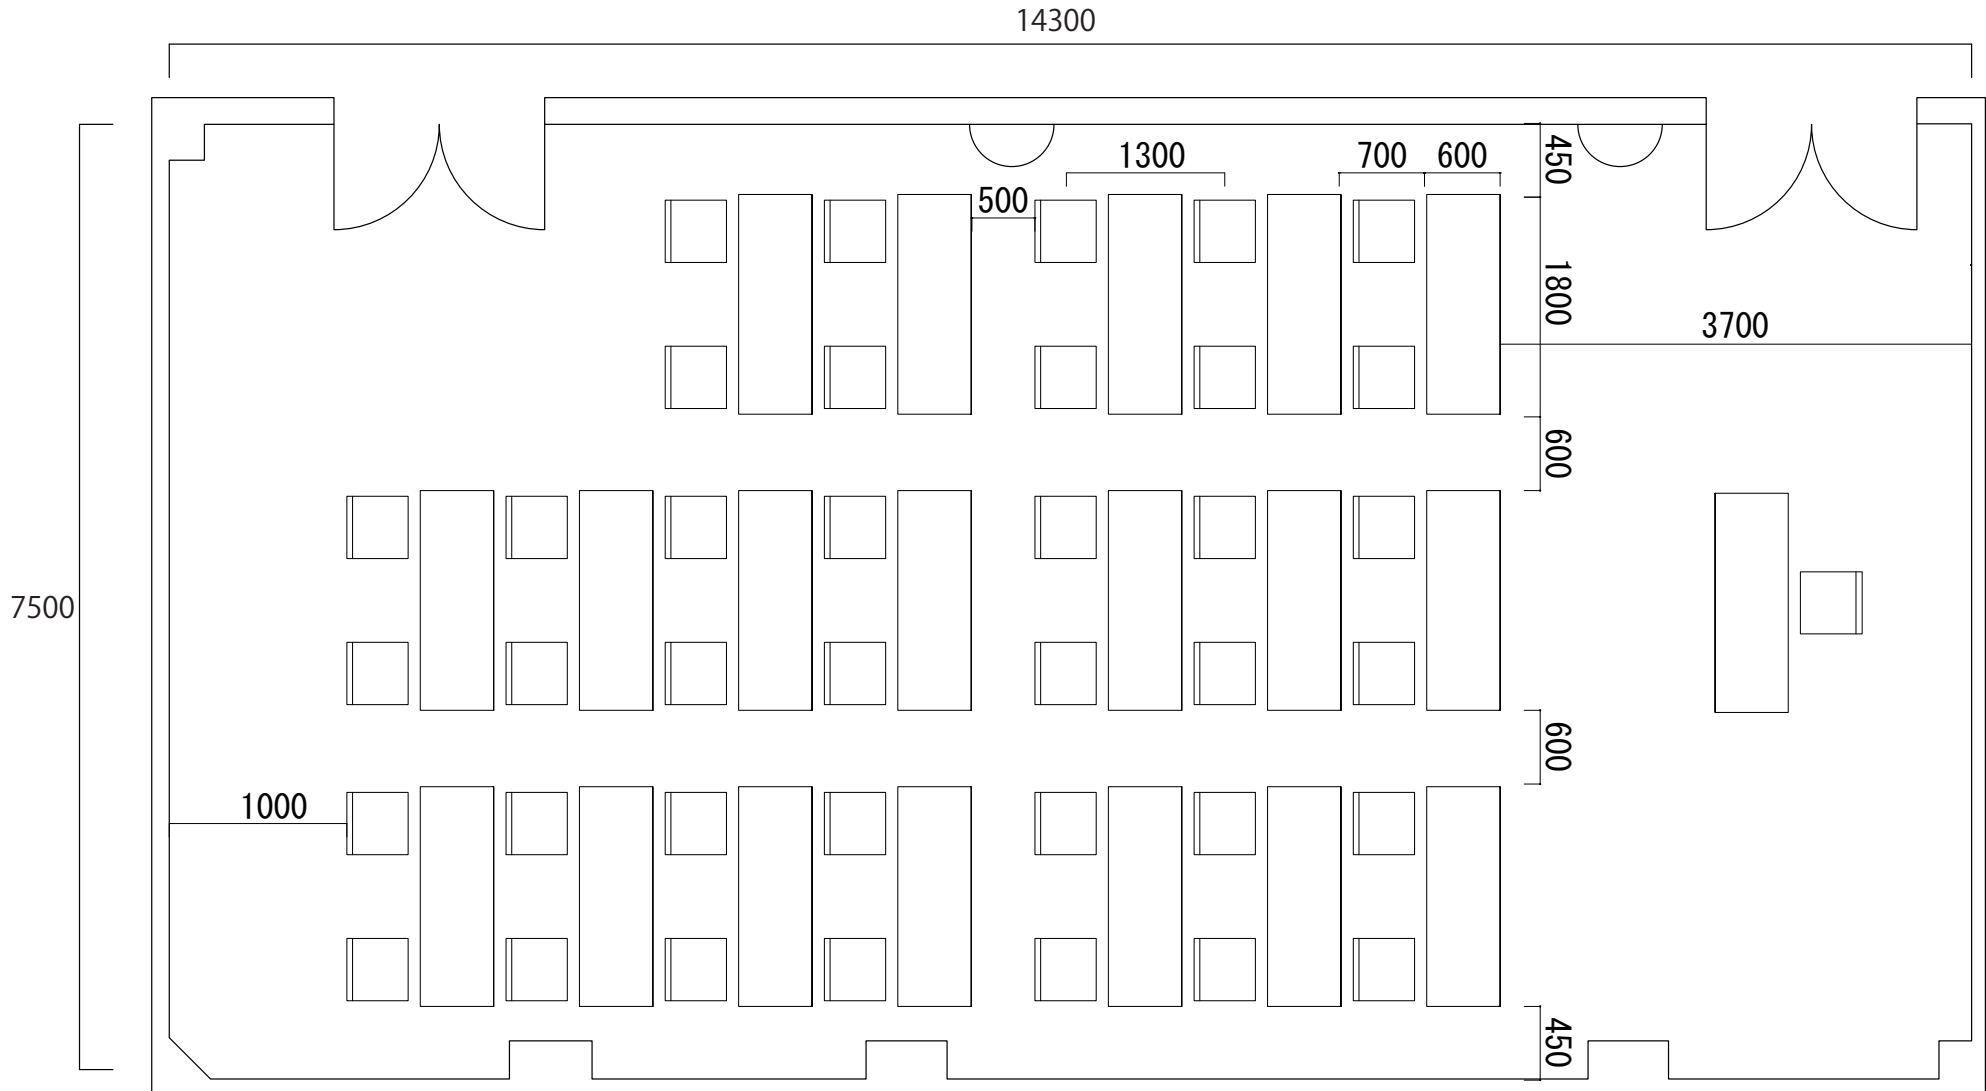

卸町会館 4階特別会議室

10席

卸町会館 2階中会議室

38席(2人掛)
(3列×7行)

学式 12名（2人掛）

卸町会館 2階第二会議室