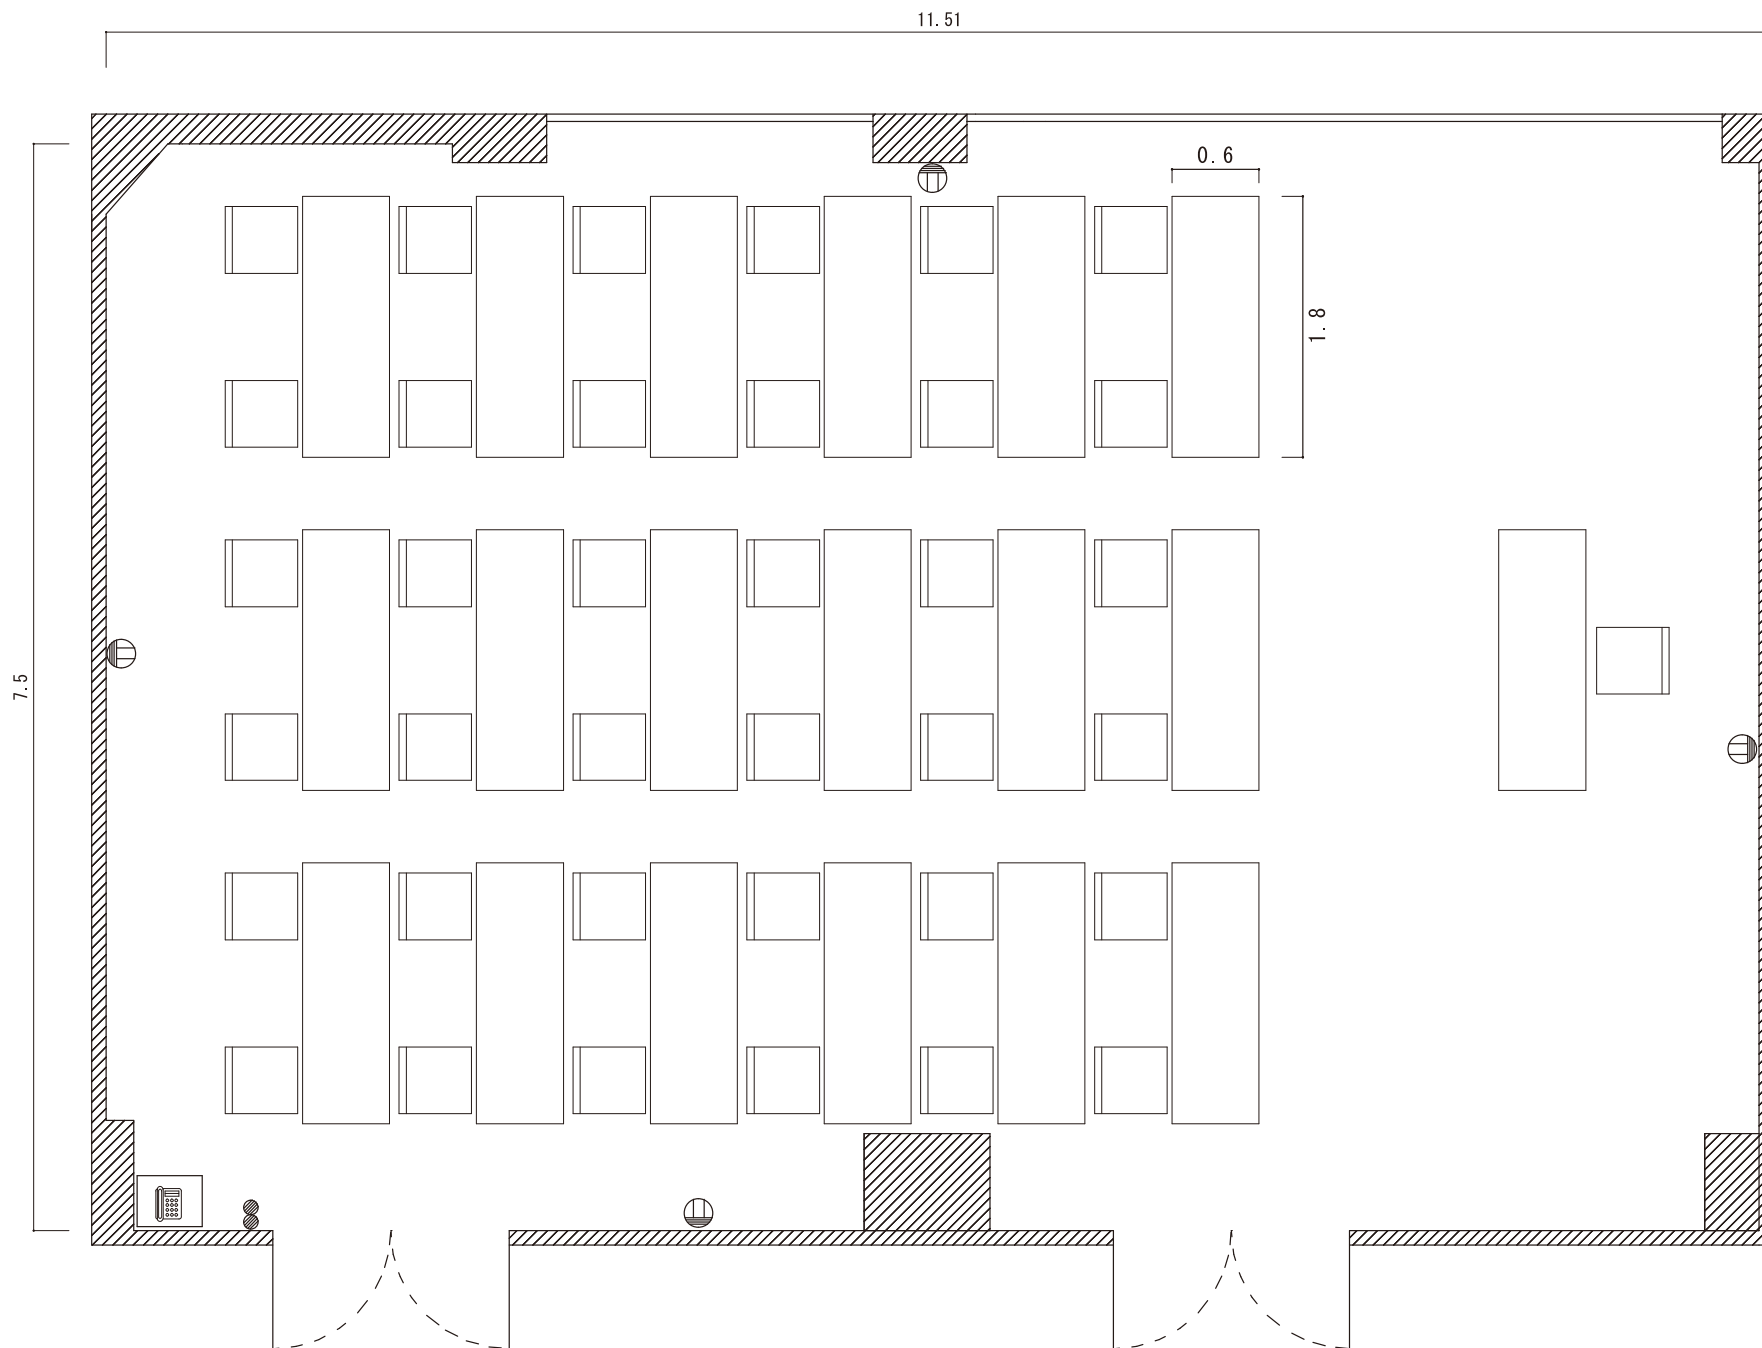

卸町会館 4階特別会議室

10席

卸町会館 2階中会議室

38席(2人掛)
(3列×7行)

学式 12名（2人掛）

卸町会館 2階第二会議室