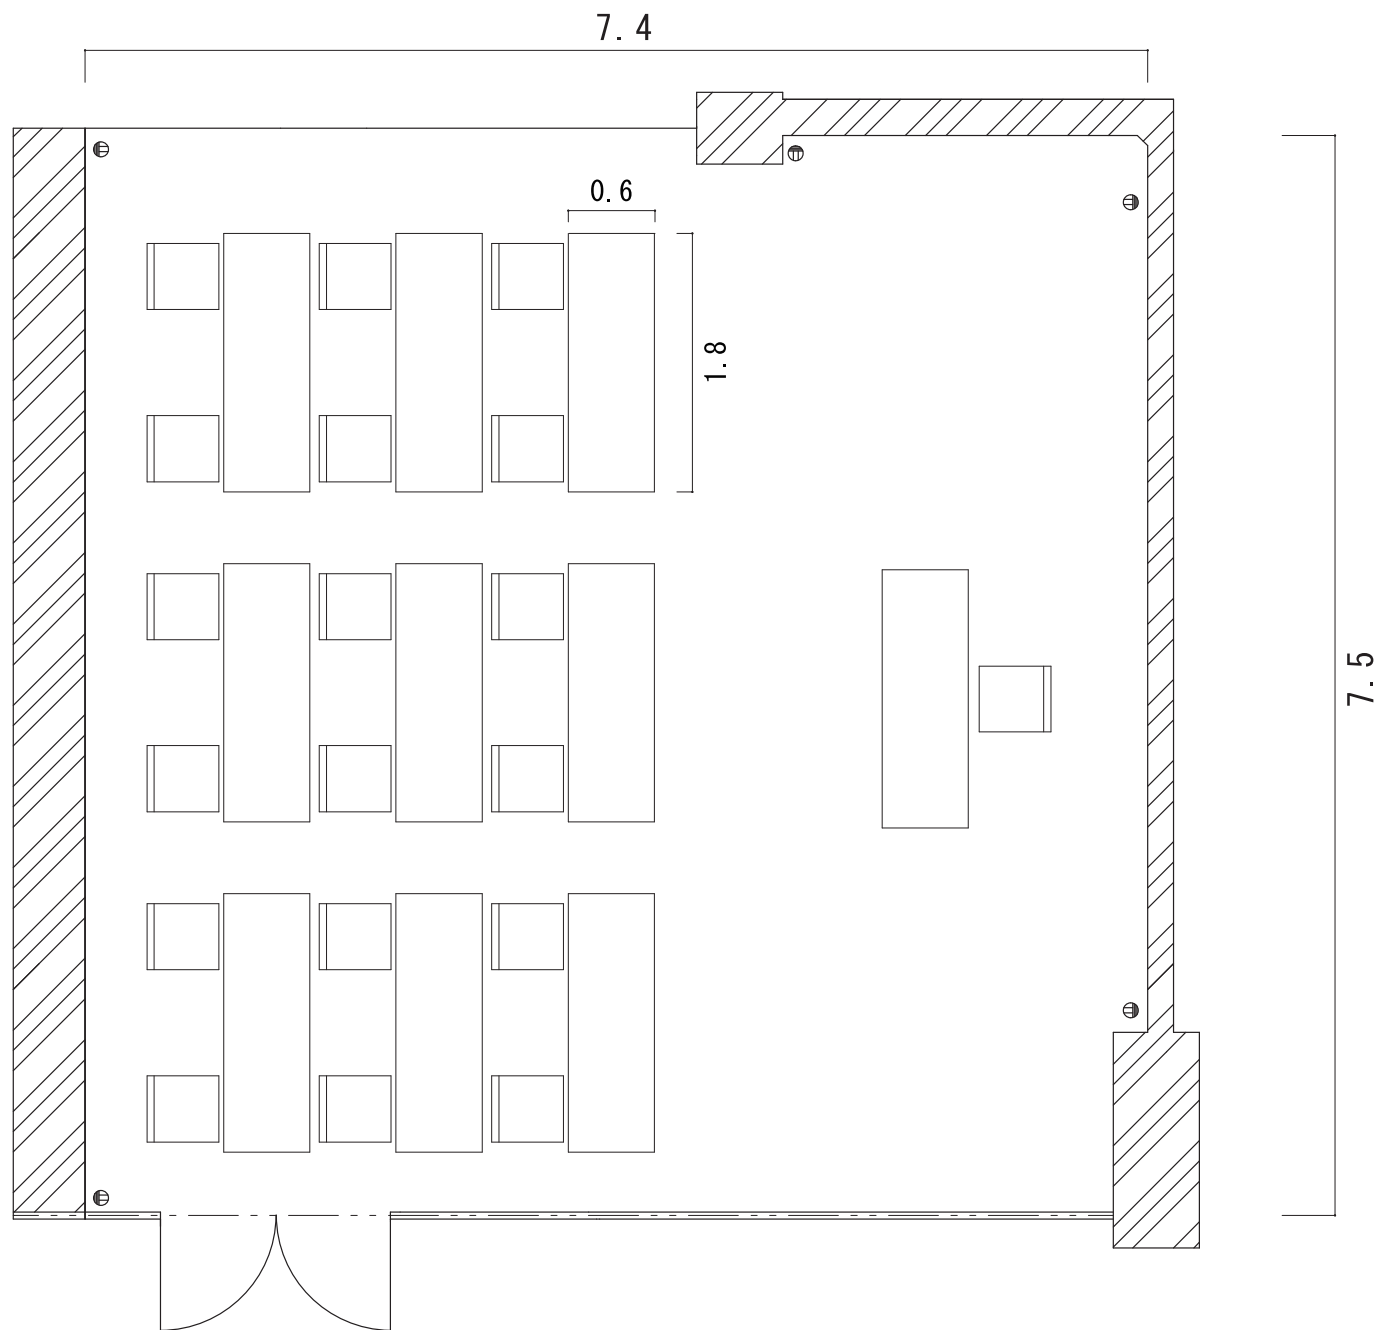

卸町会館 4階特別会議室

10席

卸町会館 2階中会議室

38席(2人掛)
(3列×7行)

学式 12名（2人掛）

卸町会館 2階第二会議室