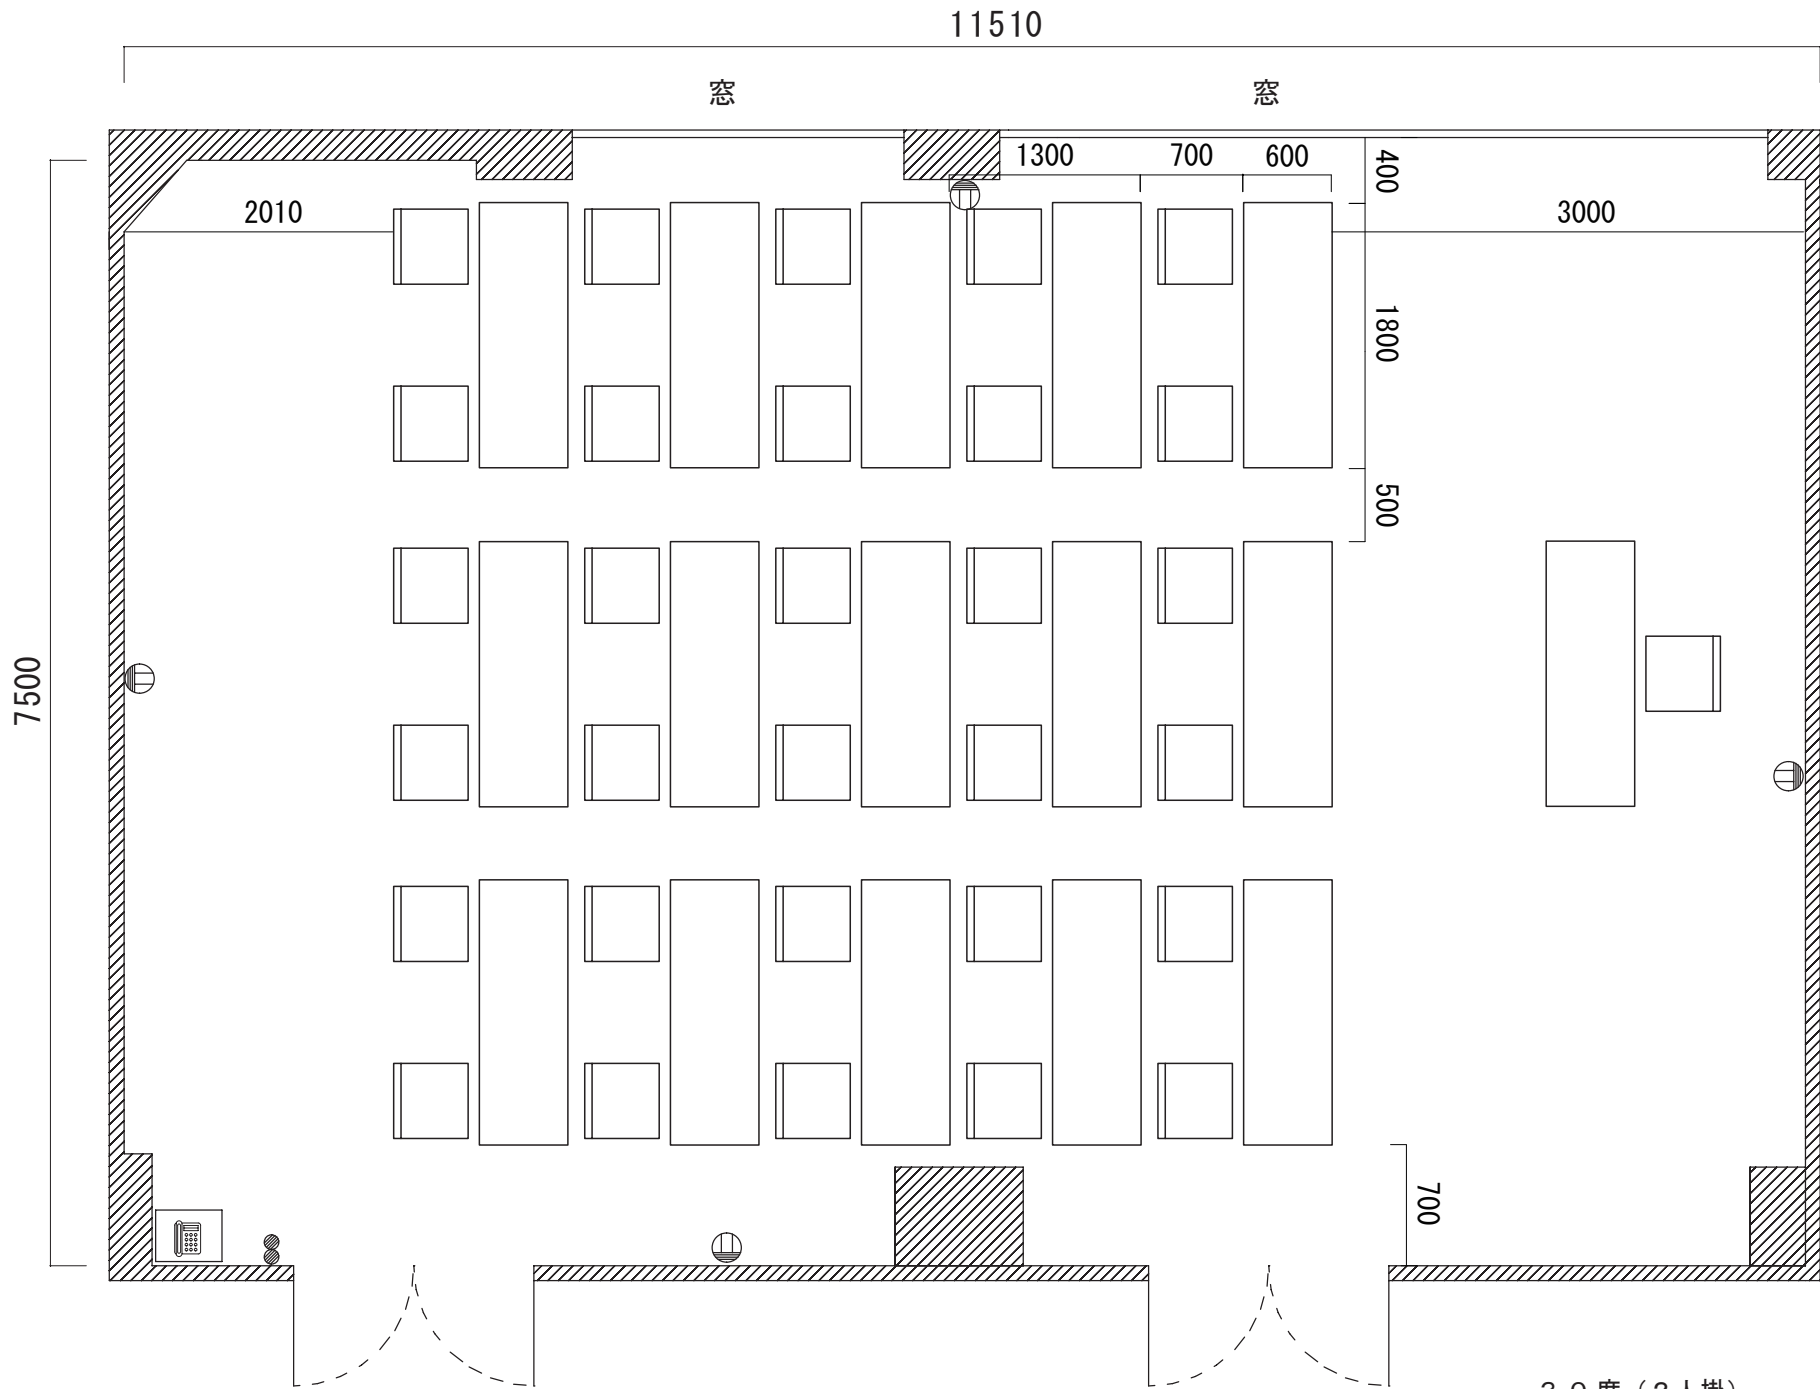

卸町会館 4階大会議室

108席 (2人掛)
(6列 x 9行)

卸町会館 4階特別会議室

10席

卸町会館 4 階中ホール

5 4 席 (2 人掛)
(3 列 x 9 行)

卸町会館 4階第一会議室

16席(2人掛)
(2列×4行)

卸町会館 4階第二会議室

12席 (2人掛)
(2列 x 3行)

卸町会館 2階中会議室

38席 (2人掛)
(3列 x 7行)

卸町会館 2 階第一会議室

30 席 (2 人掛)
(3 列 x 5 行)

卸町会館 2階 第二会議室

12席 (2人掛)
(2列 x 3行)