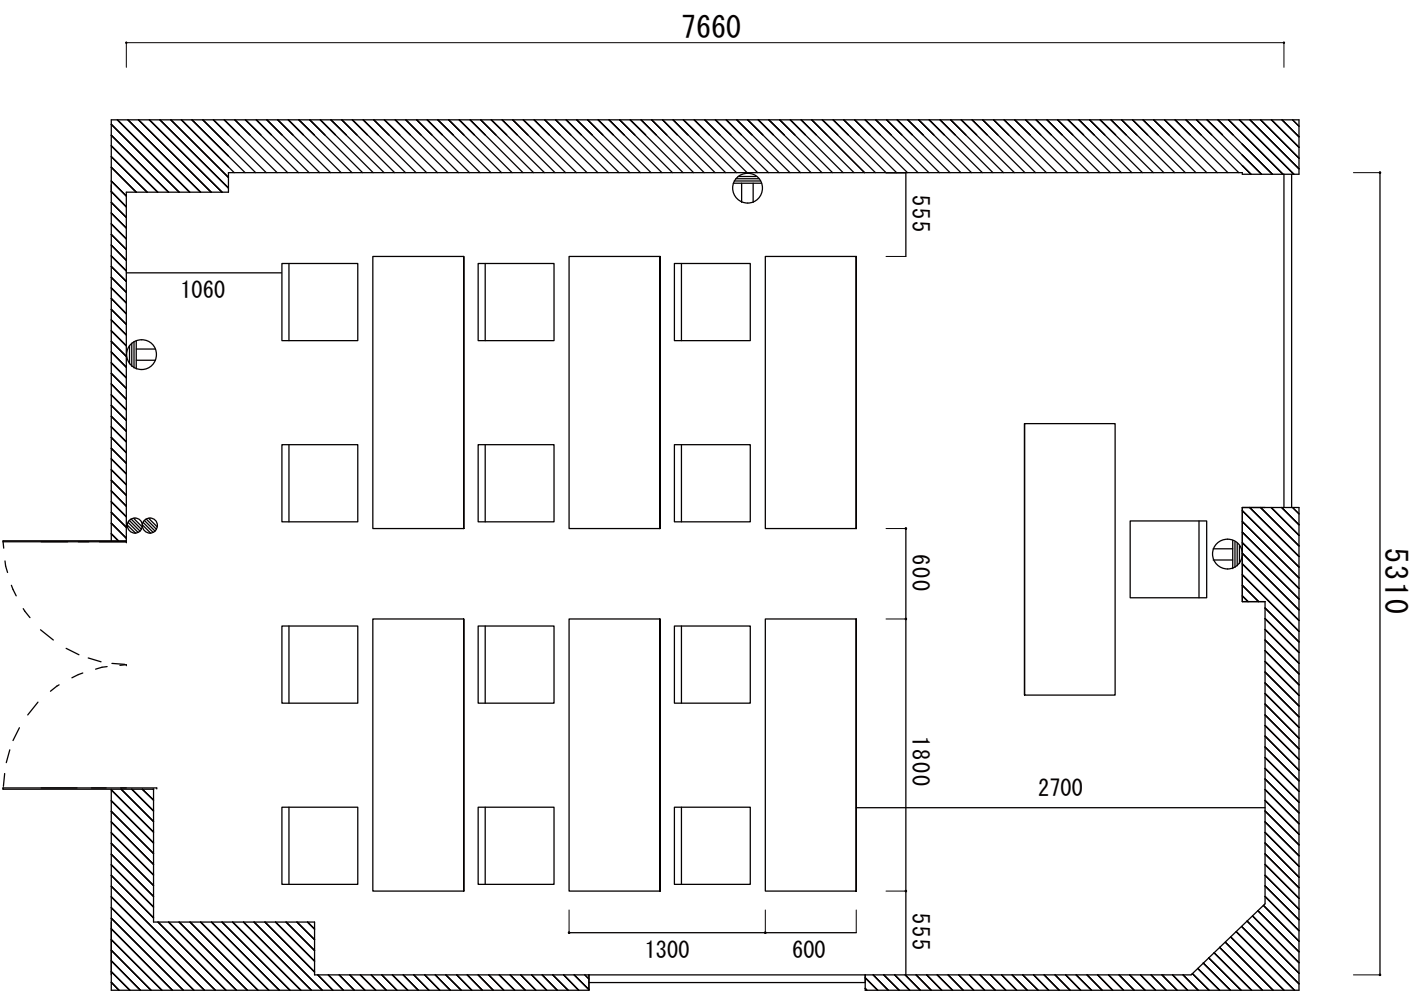

卸町会館 4階大会議室

108席 (2人掛)
(6列 x 9行)

卸町会館 4階特別会議室

10席

卸町会館 4 階中ホール

5 4 席 (2 人掛)
(3 列 x 9 行)

卸町会館 4階第一会議室

16席(2人掛)
(2列×4行)

卸町会館 4階第二会議室

12席 (2人掛)
(2列 x 3行)

卸町会館 2階中会議室

38席 (2人掛)
(3列 x 7行)

卸町会館 2 階第一会議室

30 席 (2 人掛)
(3 列 x 5 行)

卸町会館 2階 第二会議室

12席 (2人掛)
(2列 x 3行)