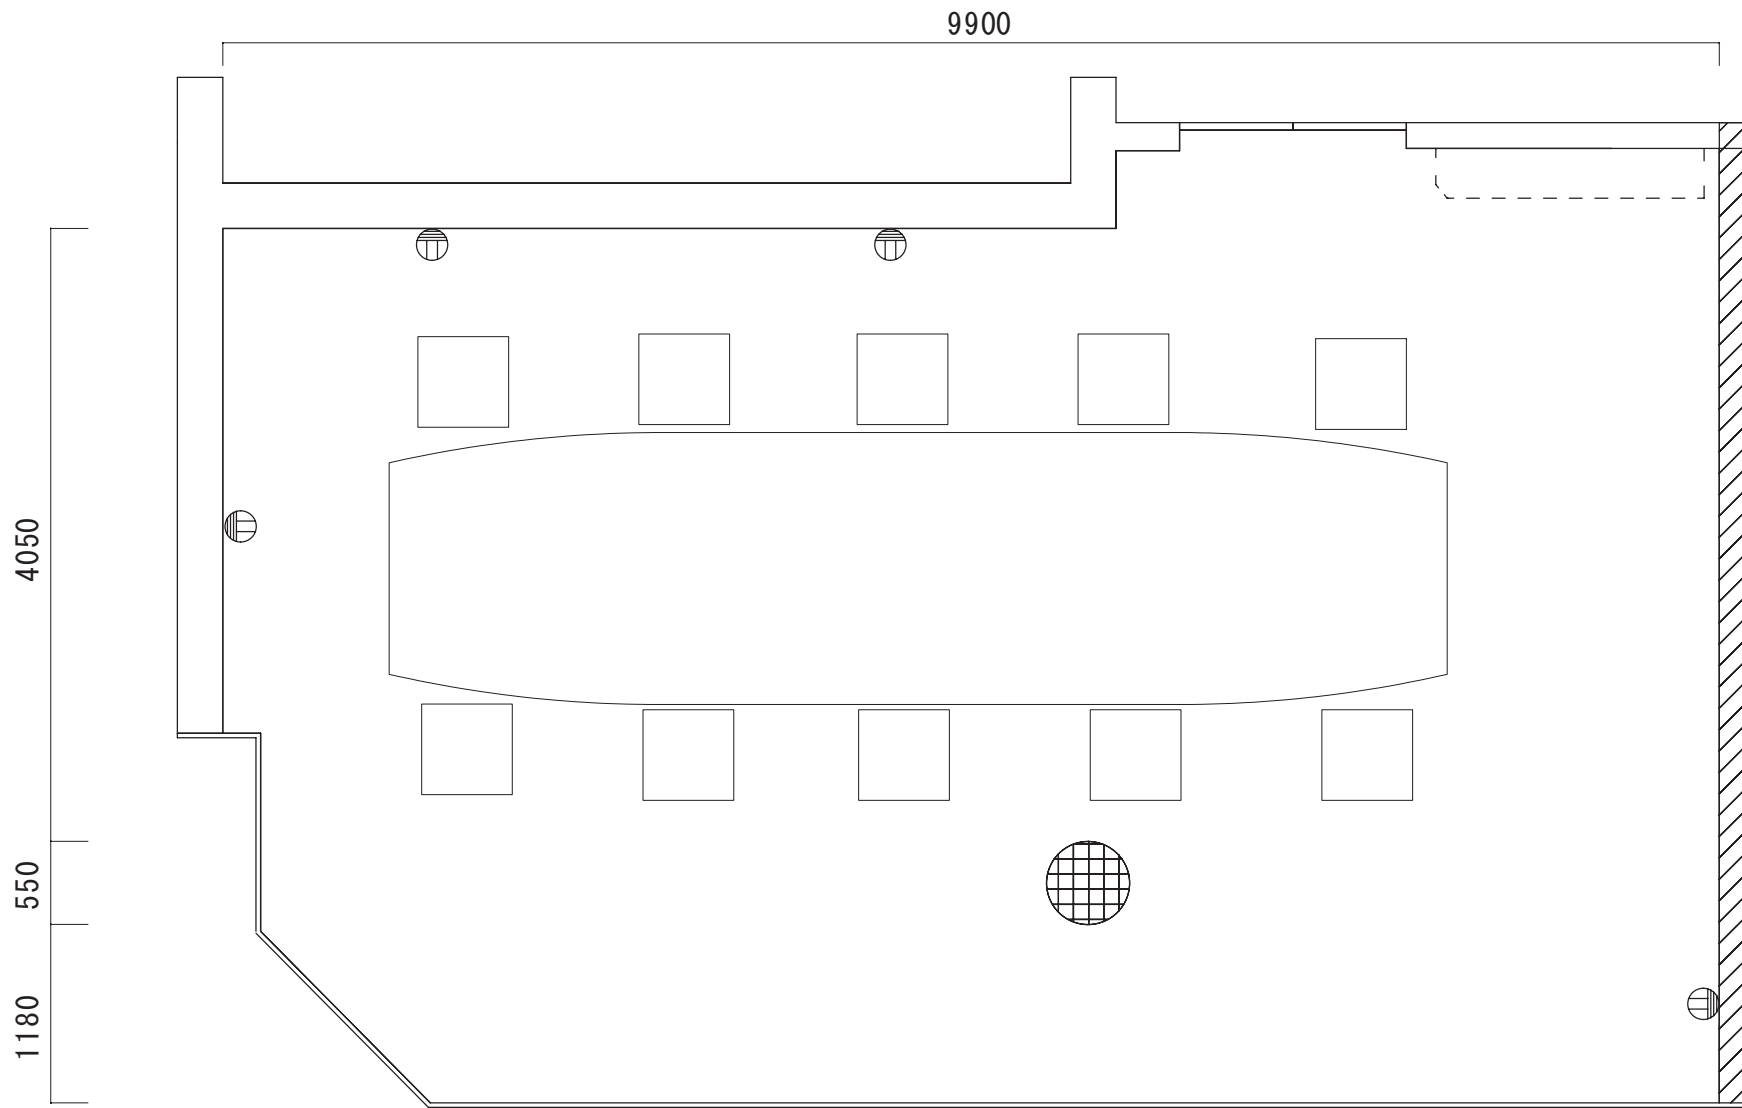

卸町会館 4階大会議室

108席 (2人掛)
(6列 x 9行)

卸町会館 4階特別会議室

10席

卸町会館 4 階中ホール

5 4 席 (2 人掛)
(3 列 x 9 行)

卸町会館 4階第一会議室

16席(2人掛)
(2列×4行)

卸町会館 4階第二会議室

12席 (2人掛)
(2列 x 3行)

卸町会館 2階中会議室

38席 (2人掛)
(3列 x 7行)

卸町会館 2 階第一会議室

30 席 (2 人掛)
(3 列 x 5 行)

卸町会館 2階 第二会議室

12席 (2人掛)
(2列 x 3行)