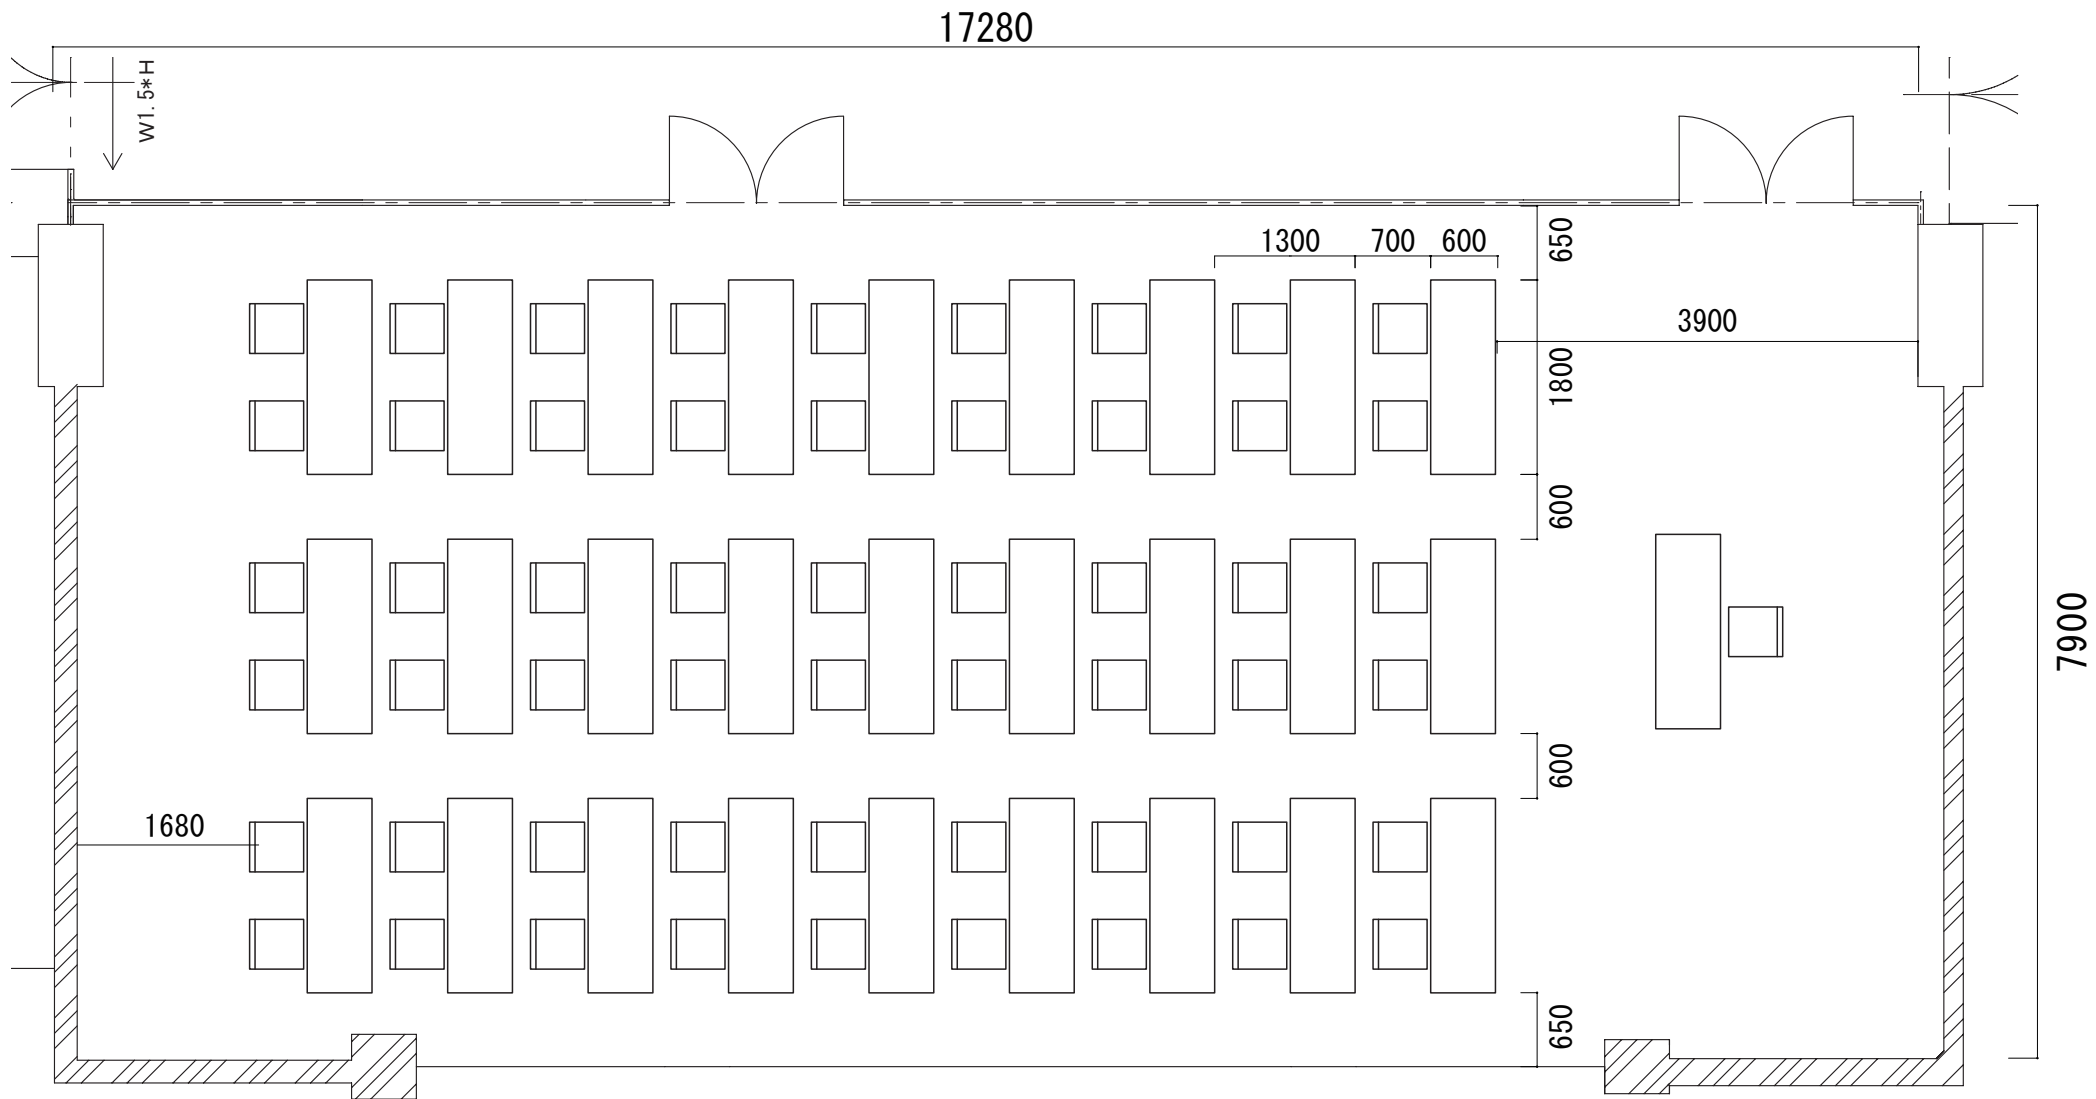

卸町会館 4階大会議室

108席 (2人掛)
(6列 x 9行)

卸町会館 4階特別会議室

10席

卸町会館 4 階中ホール

5 4 席 (2 人掛)
(3 列 x 9 行)

卸町会館 4階第一会議室

16席(2人掛)
(2列×4行)

卸町会館 4階第二会議室

12席 (2人掛)
(2列 x 3行)

卸町会館 2階中会議室

38席 (2人掛)
(3列 x 7行)

卸町会館 2 階第一会議室

30 席 (2 人掛)
(3 列 x 5 行)

卸町会館 2階 第二会議室

12席 (2人掛)
(2列 x 3行)