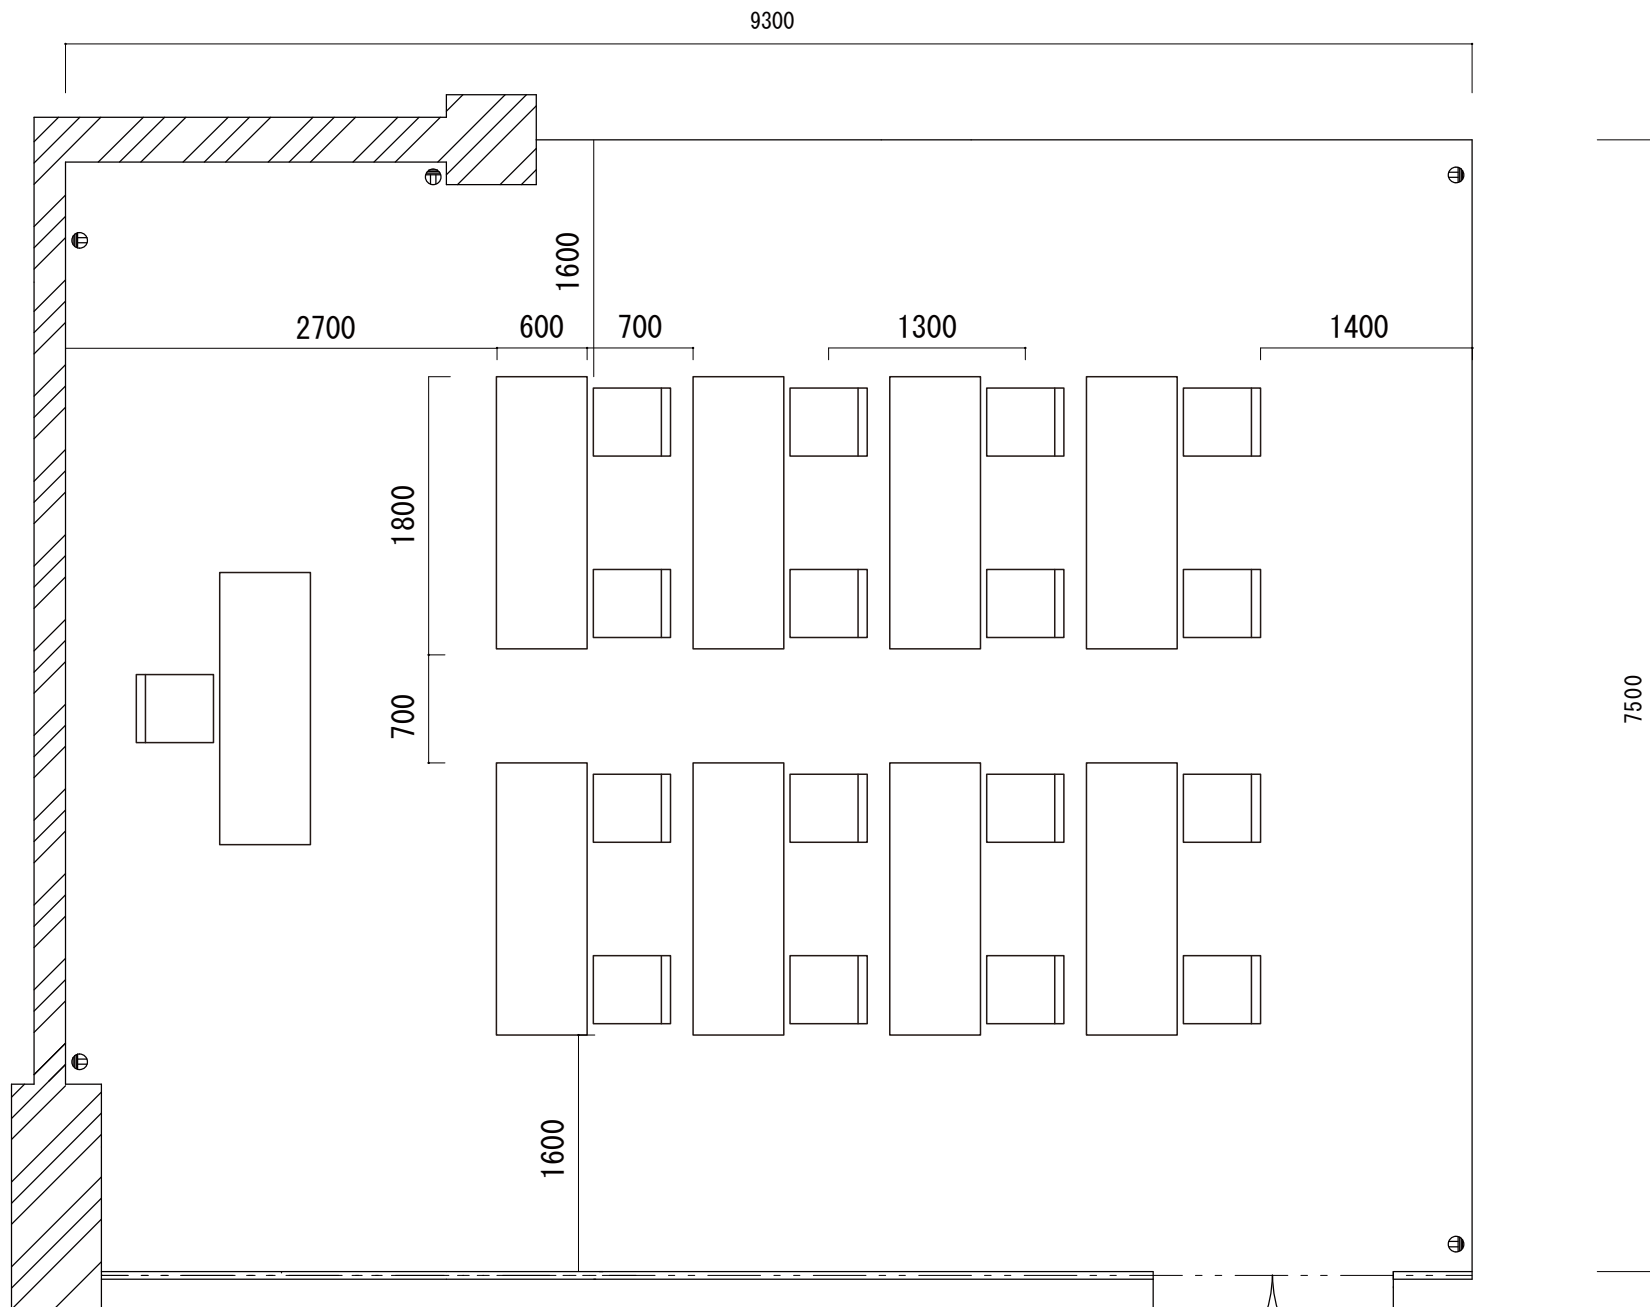

卸町会館 4階大会議室

108席 (2人掛)
(6列 x 9行)

卸町会館 4階特別会議室

10席

卸町会館 4 階中ホール

5 4 席 (2 人掛)
(3 列 x 9 行)

卸町会館 4階第一会議室

16席(2人掛)
(2列×4行)

卸町会館 4階第二会議室

12席 (2人掛)
(2列 x 3行)

卸町会館 2階中会議室

38席 (2人掛)
(3列 x 7行)

卸町会館 2 階第一会議室

30 席 (2 人掛)
(3 列 x 5 行)

卸町会館 2階 第二会議室

12席 (2人掛)
(2列 x 3行)