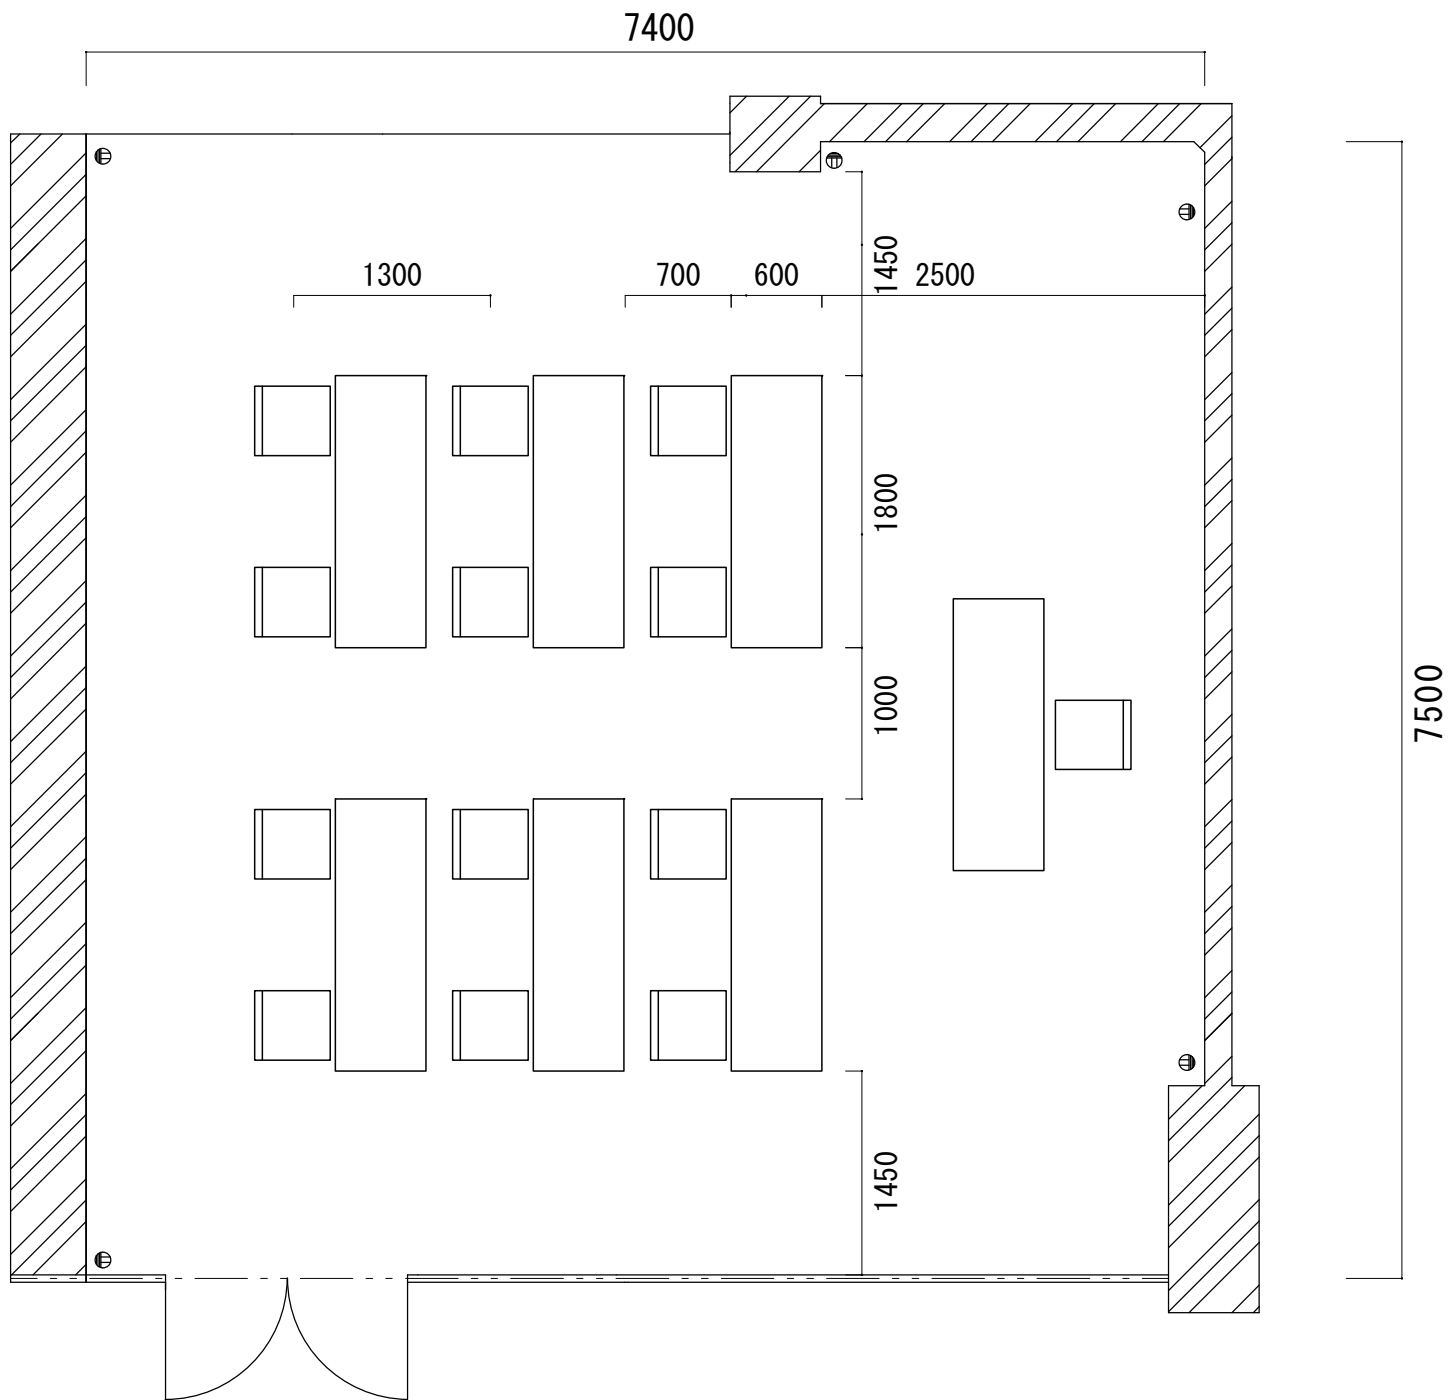

卸町会館 4階大会議室

108席 (2人掛)
(6列 x 9行)

卸町会館 4階特別会議室

10席

卸町会館 4 階中ホール

5 4 席 (2 人掛)
(3 列 x 9 行)

卸町会館 4階第一会議室

16席(2人掛)
(2列×4行)

卸町会館 4階第二会議室

12席 (2人掛)
(2列 x 3行)

卸町会館 2階中会議室

38席 (2人掛)
(3列 x 7行)

卸町会館 2 階第一会議室

30 席 (2 人掛)
(3 列 x 5 行)

卸町会館 2階 第二会議室

12席 (2人掛)
(2列 x 3行)