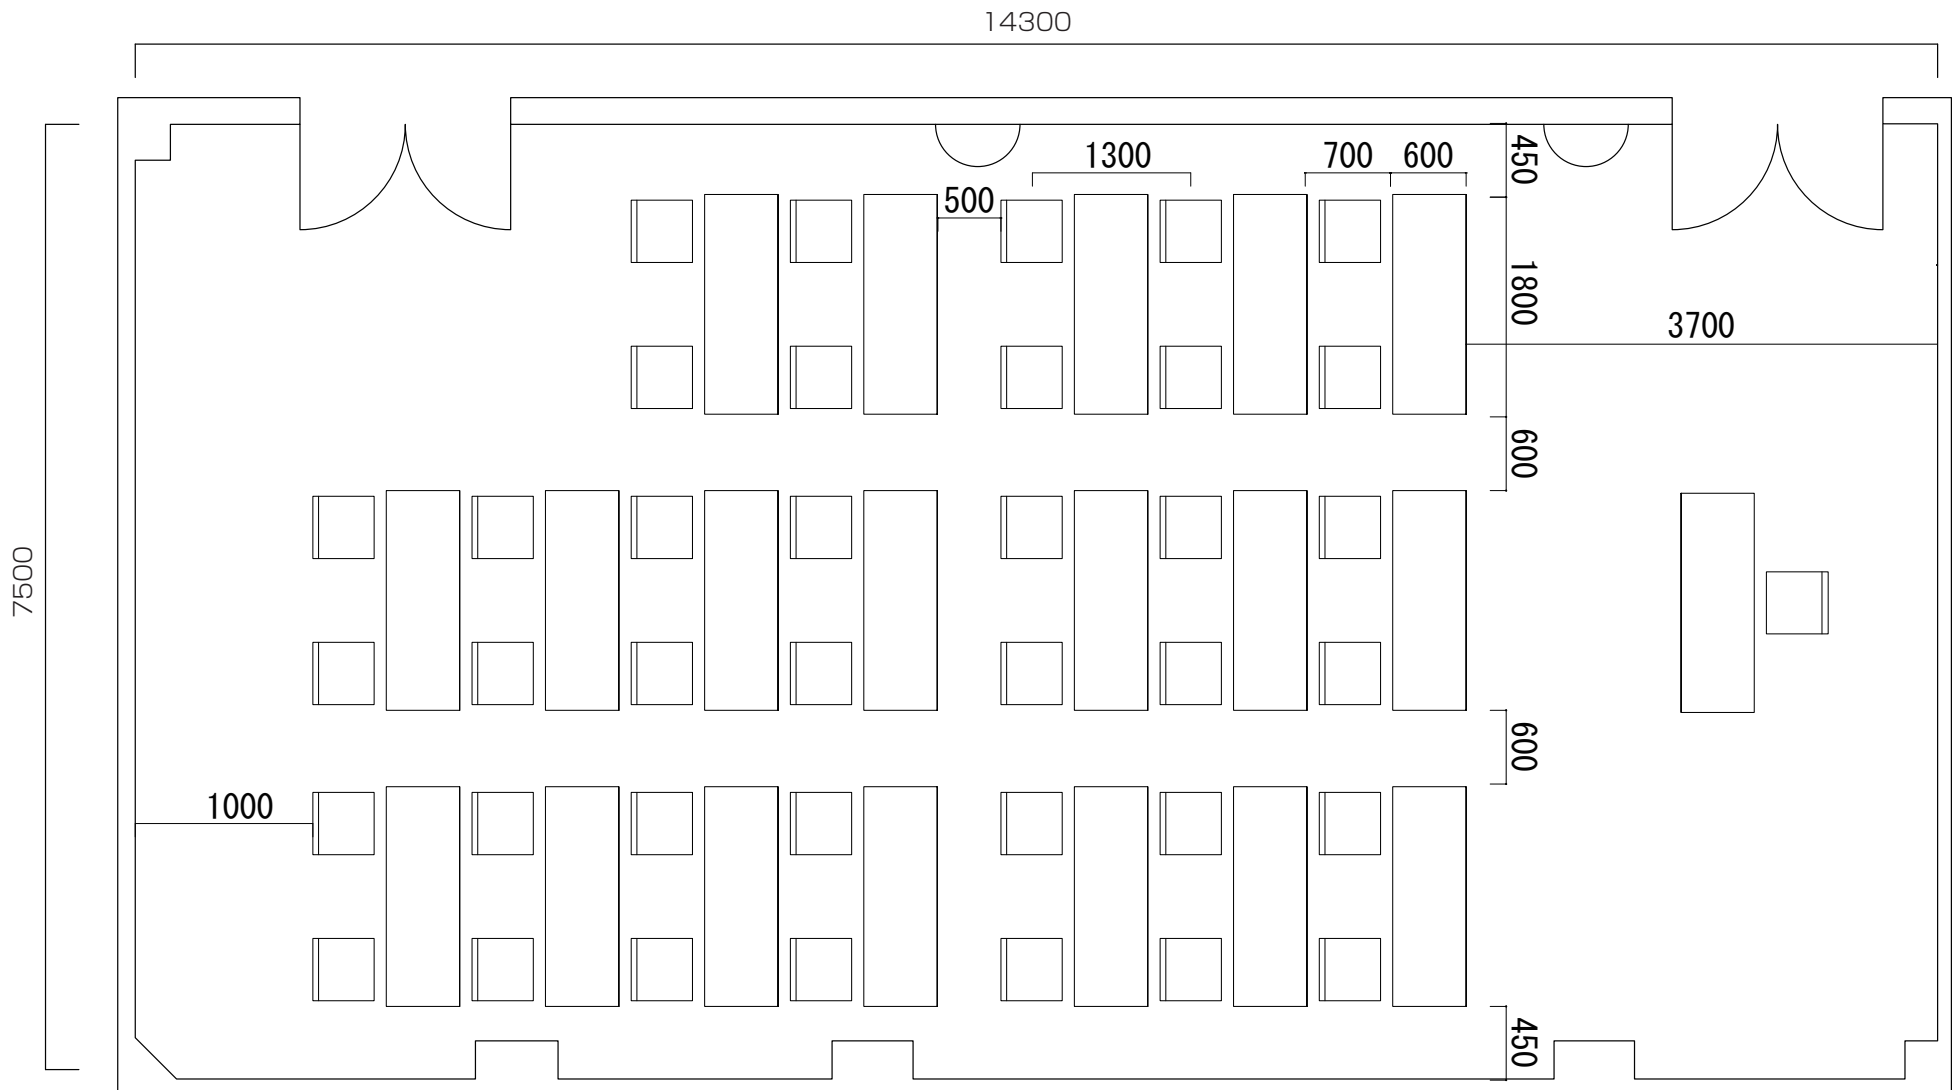

卸町会館 4階大会議室

108席 (2人掛)
(6列 x 9行)

卸町会館 4階特別会議室

10席

卸町会館 4 階中ホール

5 4 席 (2 人掛)
(3 列 x 9 行)

卸町会館 4階第一会議室

16席(2人掛)
(2列×4行)

卸町会館 4階第二会議室

12席 (2人掛)
(2列 x 3行)

卸町会館 2階中会議室

38席 (2人掛)
(3列 x 7行)

卸町会館 2 階第一会議室

30 席 (2 人掛)
(3 列 x 5 行)

卸町会館 2階 第二会議室

12席 (2人掛)
(2列 x 3行)