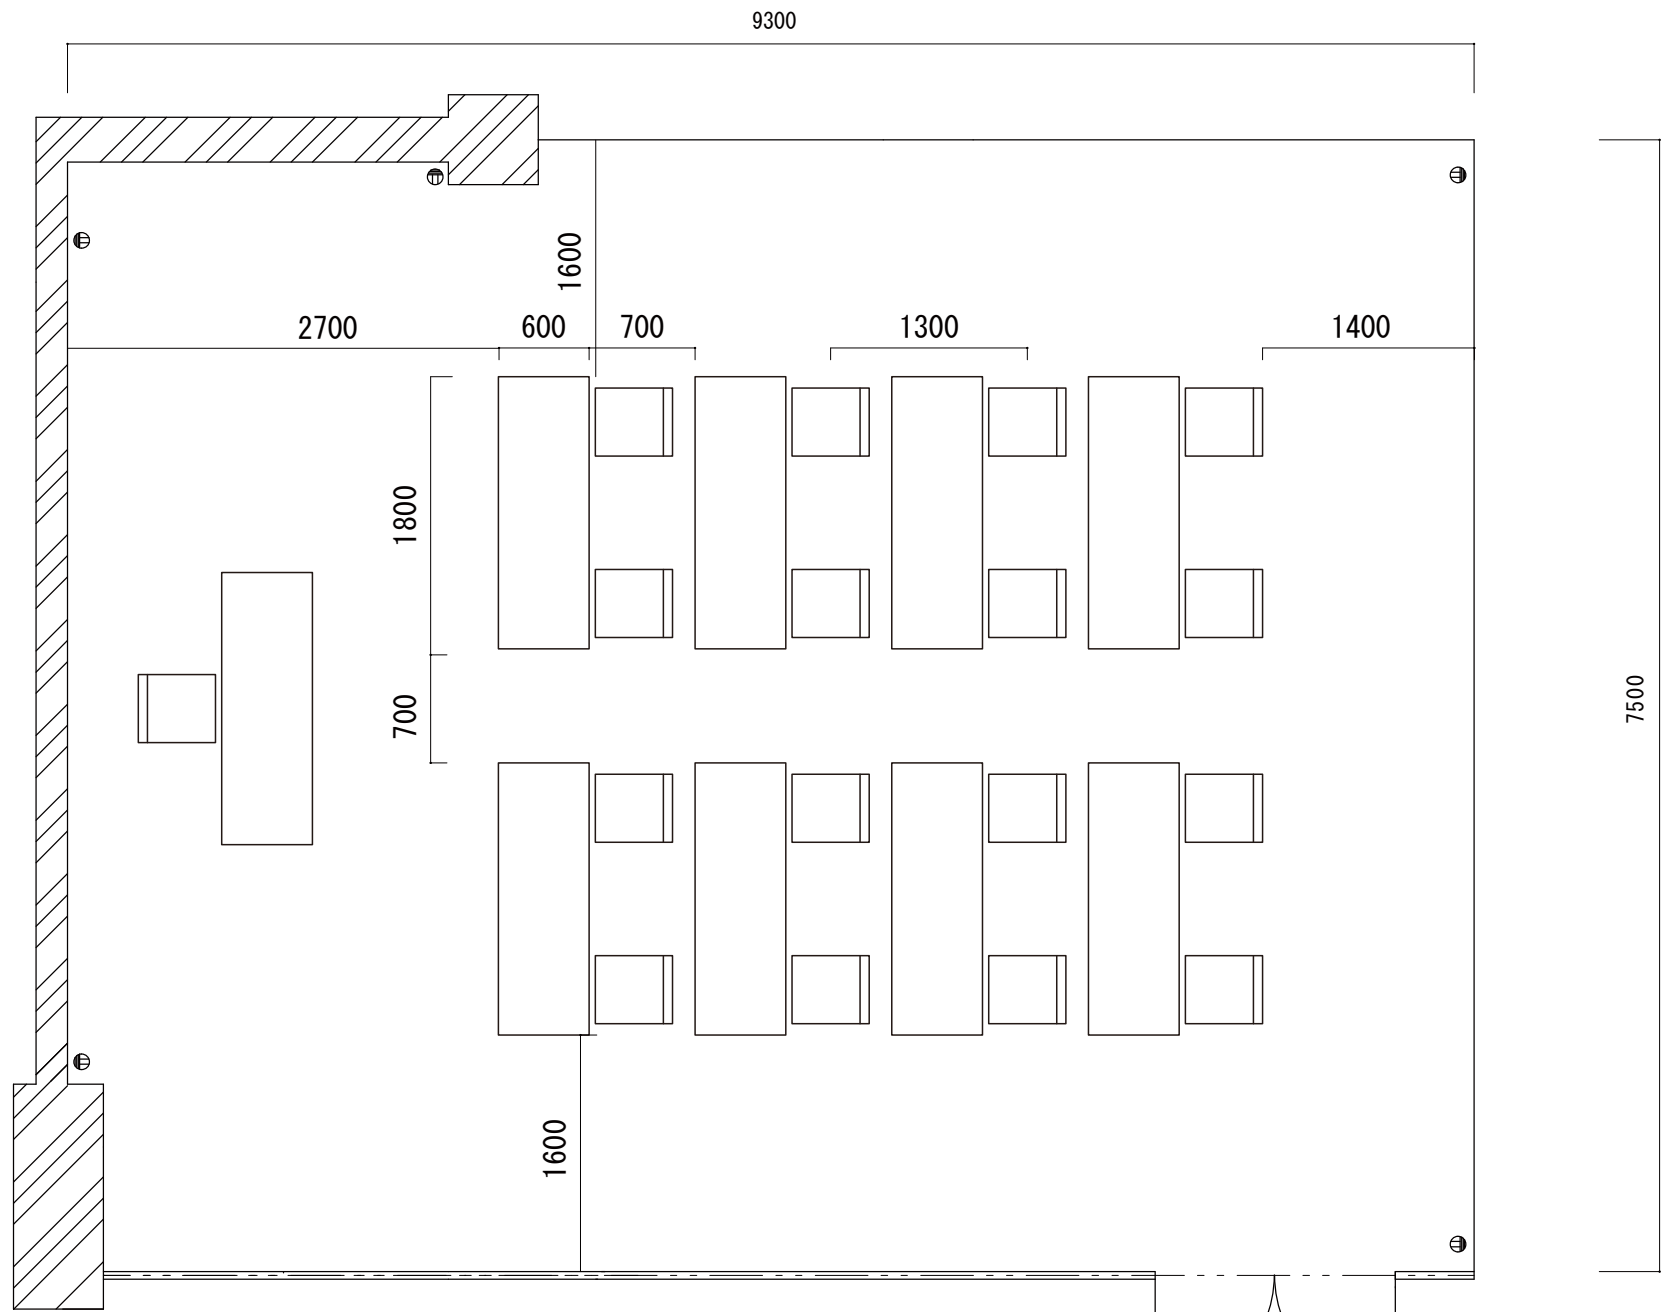

卸町会館 4階大会議室

108席 (2人掛)  
(6列 x 9行)

卸町会館 4階特別会議室

1 4 席口型固定

# 卸町会館 4 階中ホール

54席 (2人掛)  
(3列 x 9行)

卸町会館 4階第一会議室

16席(2人掛)  
(2列x4行)

卸町会館 4階第二会議室

12席 (2人掛)  
(2列 x 3行)

# 卸町会館 2階中会議室

38席 (2人掛)  
(3列 x 7行)

卸町会館 2 階第一会議室

30 席 (2 人掛)  
(3 列 x 5 行)

# 卸町会館 2階 第二会議室

12席 (2人掛)  
(2列 x 3行)