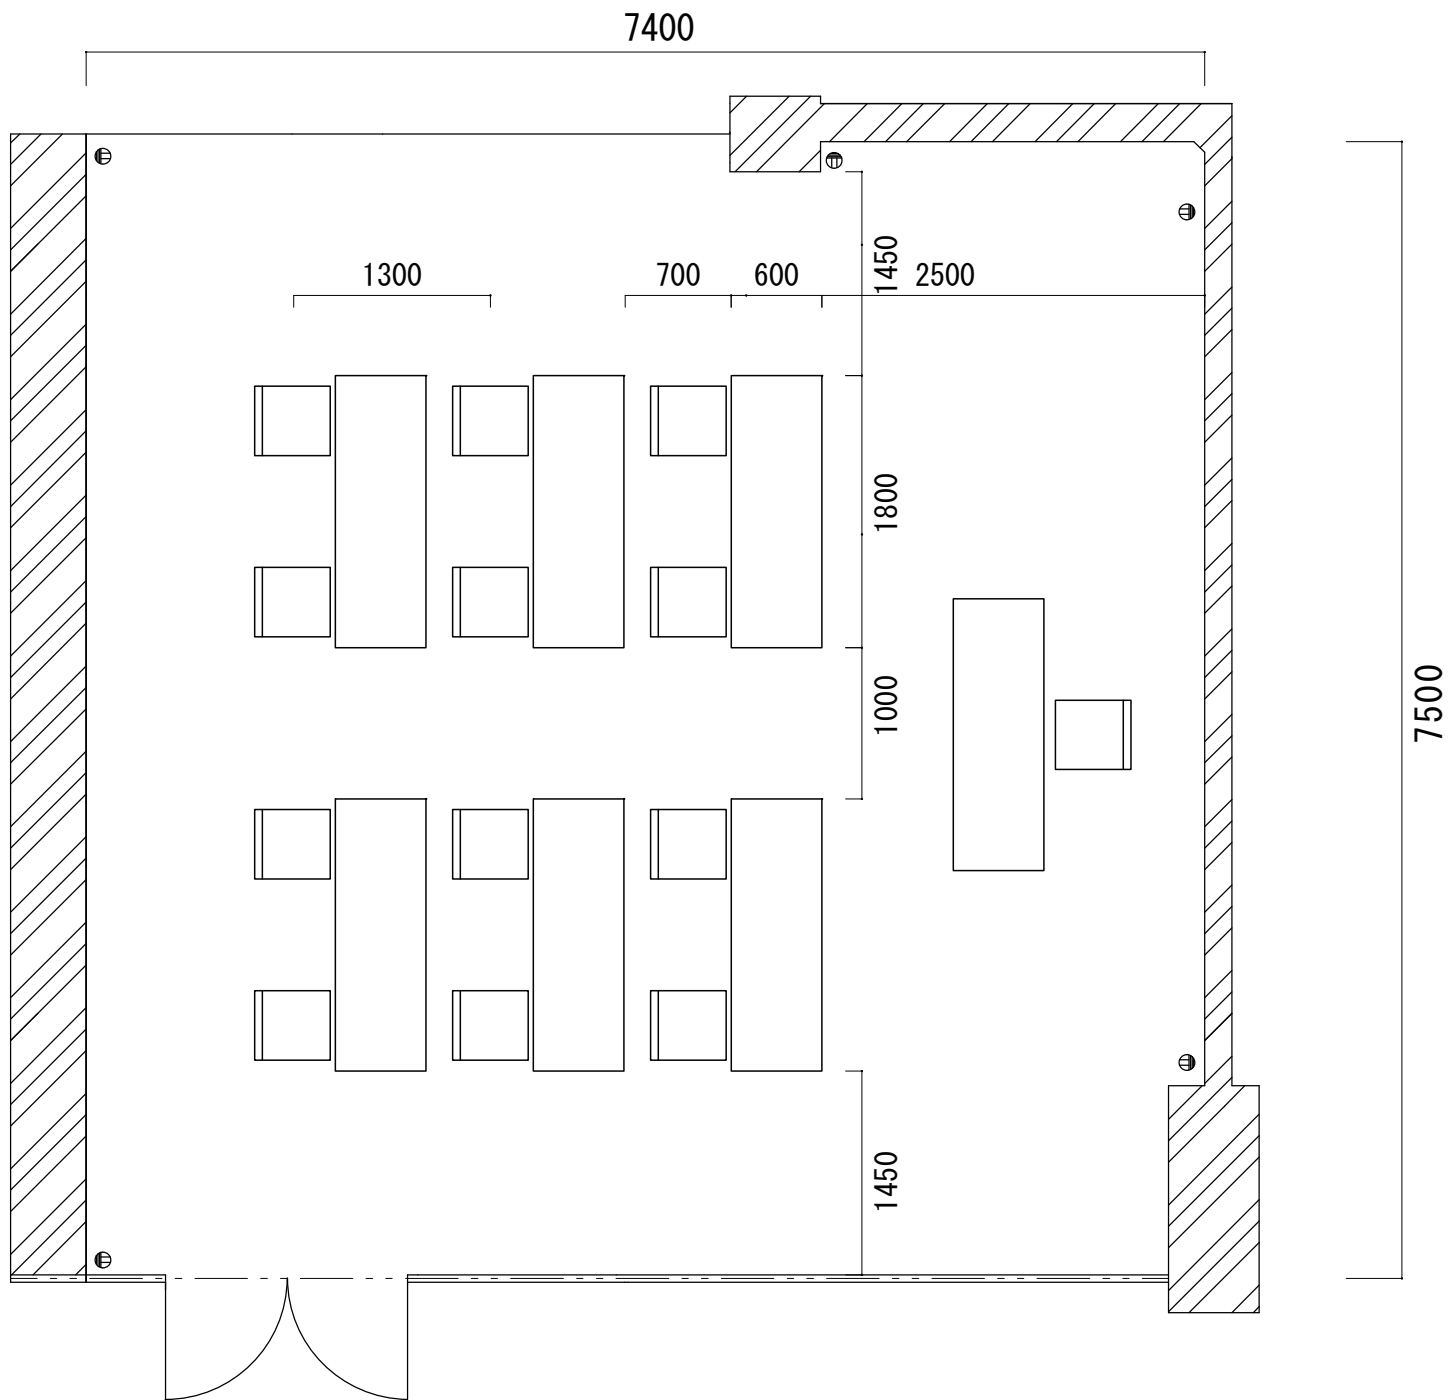

卸町会館 4階大会議室

108席 (2人掛)  
(6列 x 9行)

卸町会館 4階特別会議室

1 4 席口型固定

# 卸町会館 4 階中ホール

54席 (2人掛)  
(3列 x 9行)

卸町会館 4階第一会議室

16席(2人掛)  
(2列x4行)

卸町会館 4階第二会議室

12席 (2人掛)  
(2列 x 3行)

# 卸町会館 2階中会議室

38席 (2人掛)  
(3列 x 7行)

卸町会館 2 階第一会議室

30 席 (2 人掛)  
(3 列 x 5 行)

# 卸町会館 2階 第二会議室

12席 (2人掛)  
(2列 x 3行)