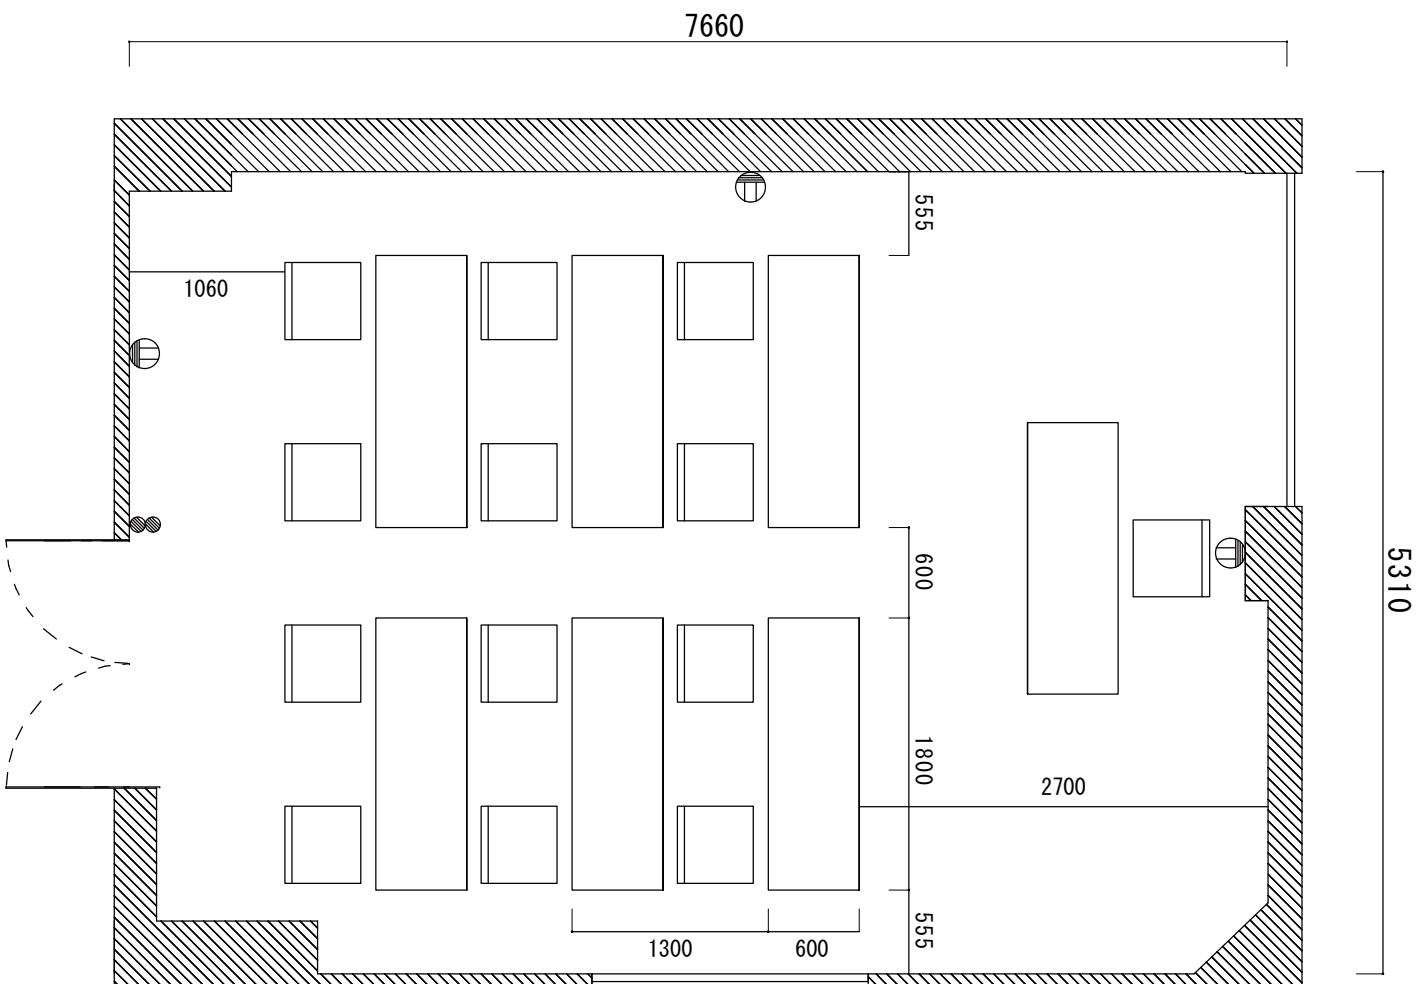

# 卸町会館 4 階中ホール

54席 (2人掛)  
(3列 x 9行)

卸町会館 4階第一会議室

16席(2人掛)  
(2列x4行)

卸町会館 4階第二会議室

12席 (2人掛)  
(2列 x 3行)

# 卸町会館 2階中会議室

38席 (2人掛)  
(3列 x 7行)

卸町会館 2 階第一会議室

30 席 (2 人掛)  
(3 列 x 5 行)

# 卸町会館 2階 第二会議室

12席 (2人掛)  
(2列 x 3行)