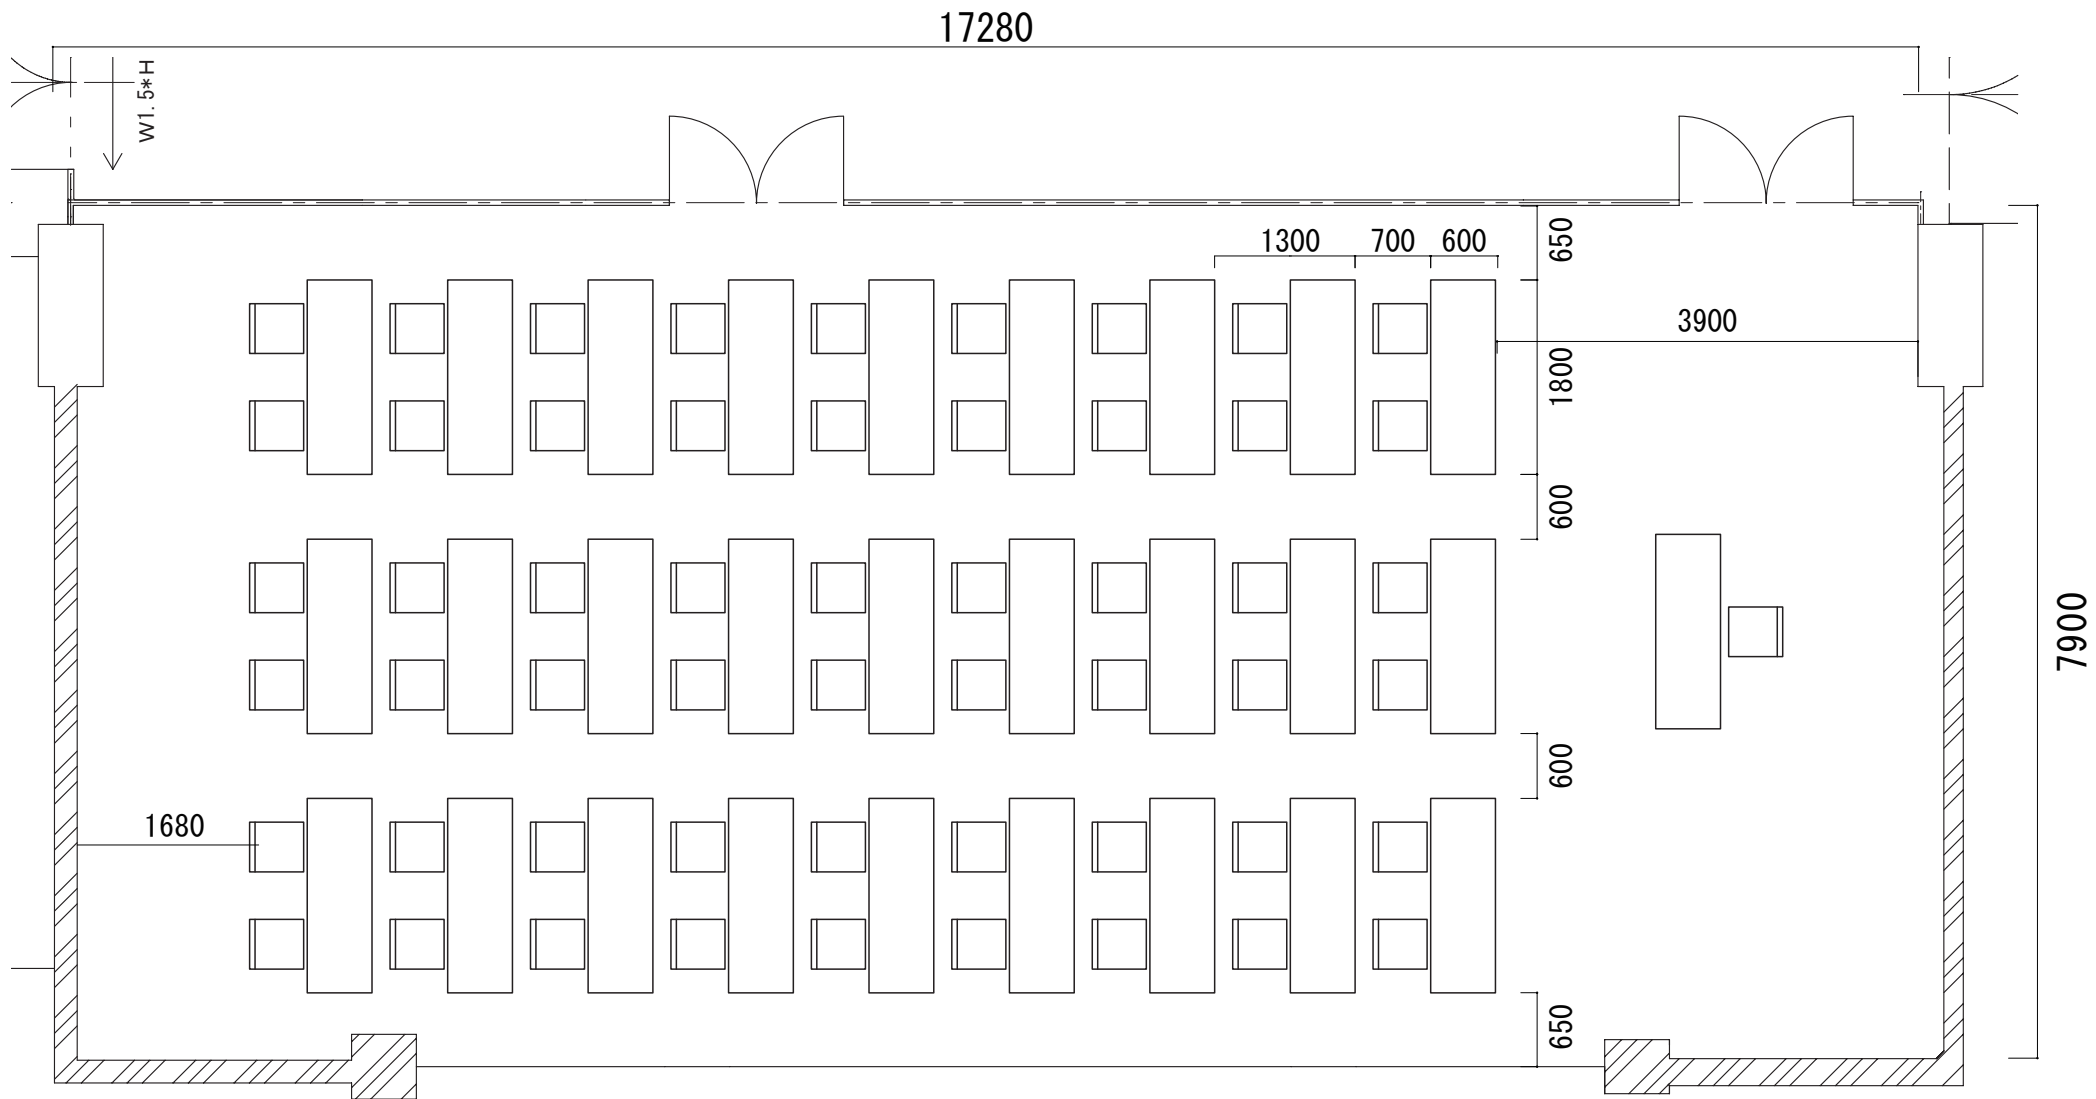

卸町会館 4階大会議室

108席 (2人掛)  
(6列 x 9行)

卸町会館 4階特別会議室

1 4 席口型固定

# 卸町会館 4 階中ホール

54席 (2人掛)  
(3列 x 9行)

卸町会館 4階第一会議室

16席(2人掛)  
(2列x4行)

卸町会館 4階第二会議室

12席 (2人掛)  
(2列 x 3行)

# 卸町会館 2階中会議室

38席 (2人掛)  
(3列 x 7行)

卸町会館 2 階第一会議室

30 席 (2 人掛)  
(3 列 x 5 行)

# 卸町会館 2階 第二会議室

12席 (2人掛)  
(2列 x 3行)