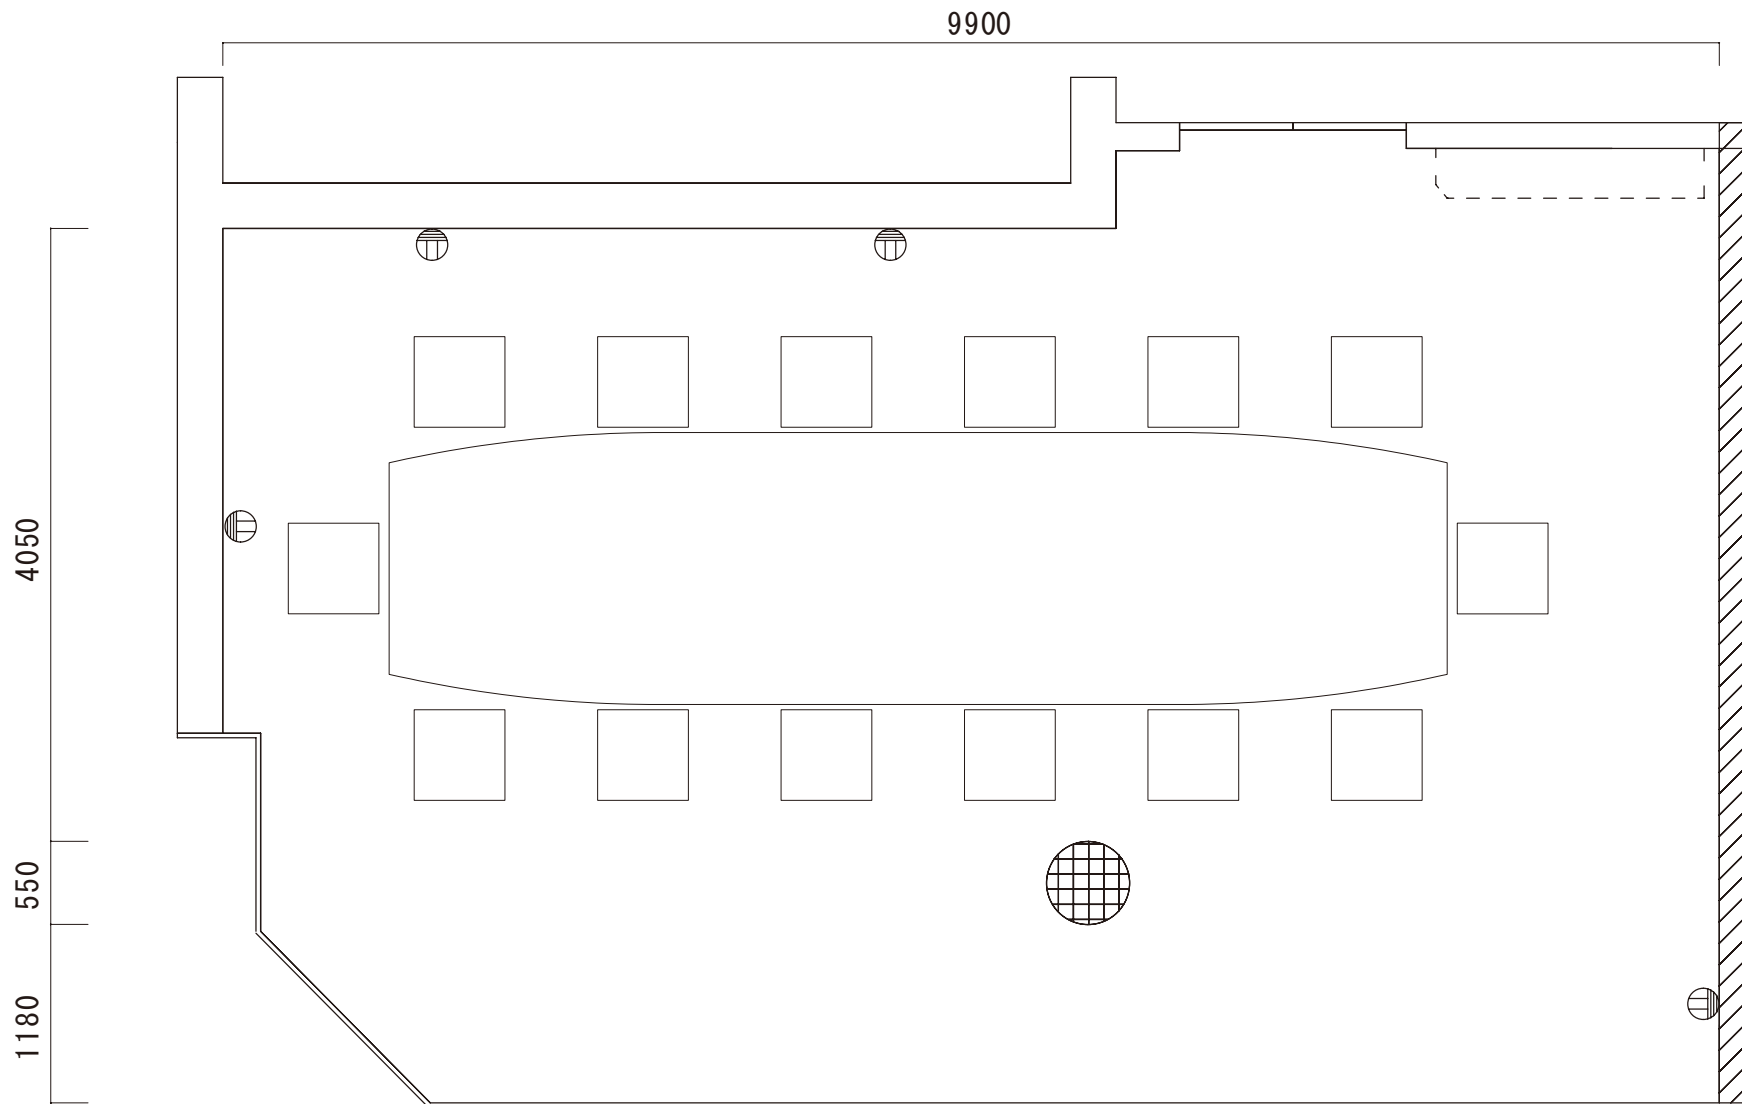

卸町会館 4階大会議室

108席 (2人掛)  
(6列 x 9行)

卸町会館 4階特別会議室

1 4 席口型固定

# 卸町会館 4 階中ホール

54席 (2人掛)  
(3列 x 9行)

卸町会館 4階第一会議室

16席(2人掛)  
(2列x4行)

卸町会館 4階第二会議室

12席 (2人掛)  
(2列 x 3行)

# 卸町会館 2階中会議室

38席 (2人掛)  
(3列 x 7行)

卸町会館 2 階第一会議室

30 席 (2 人掛)  
(3 列 x 5 行)

# 卸町会館 2階 第二会議室

12席 (2人掛)  
(2列 x 3行)