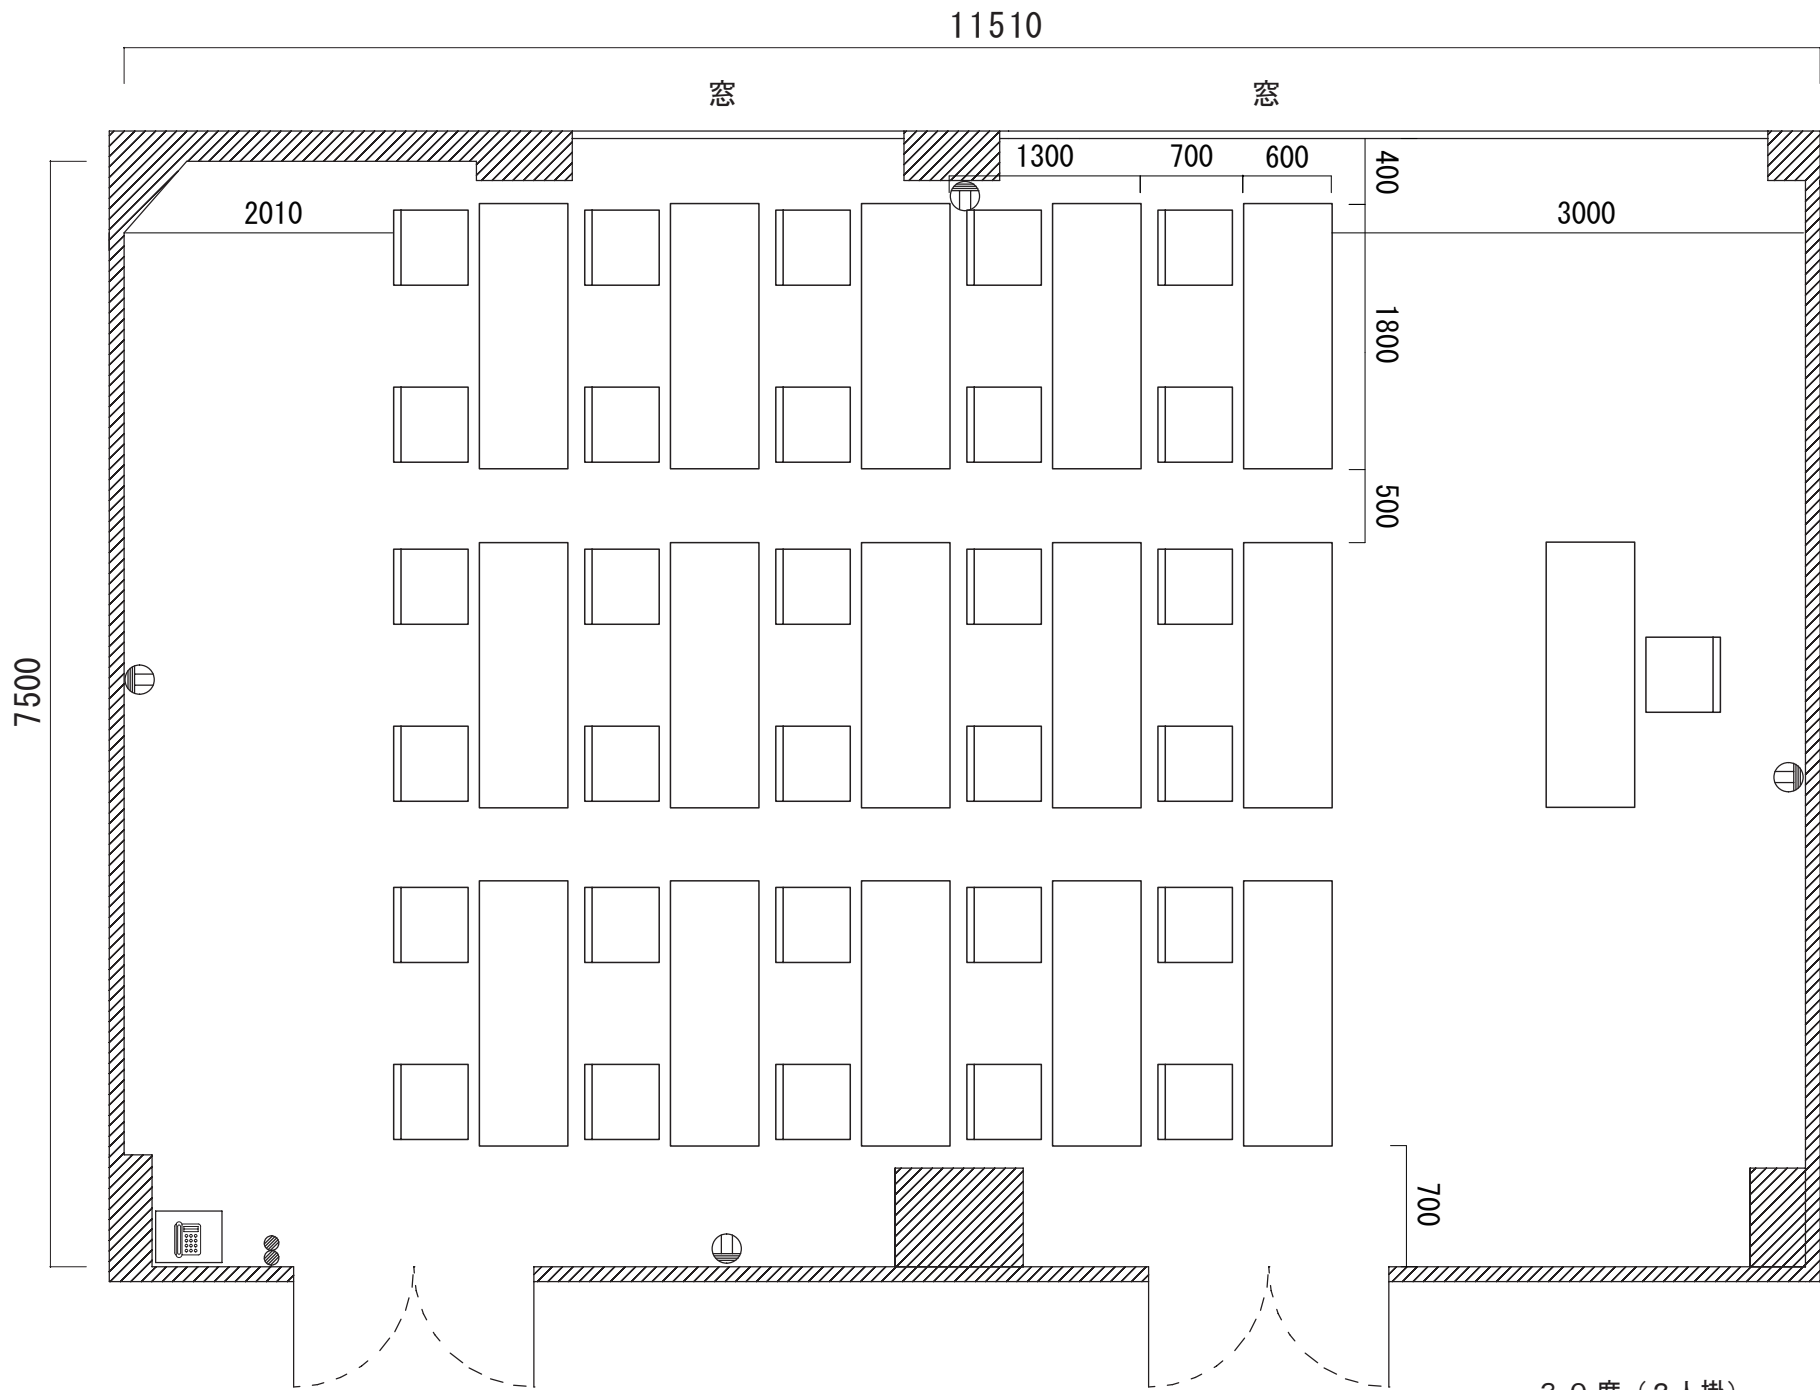

# 卸町会館 4 階中ホール

54席 (2人掛)  
(3列 x 9行)

卸町会館 4階第一会議室

16席(2人掛)  
(2列x4行)

卸町会館 4階第二会議室

12席 (2人掛)  
(2列 x 3行)

# 卸町会館 2階中会議室

38席 (2人掛)  
(3列 x 7行)

卸町会館 2 階第一会議室

30 席 (2 人掛)  
(3 列 x 5 行)

# 卸町会館 2階 第二会議室

12席 (2人掛)  
(2列 x 3行)