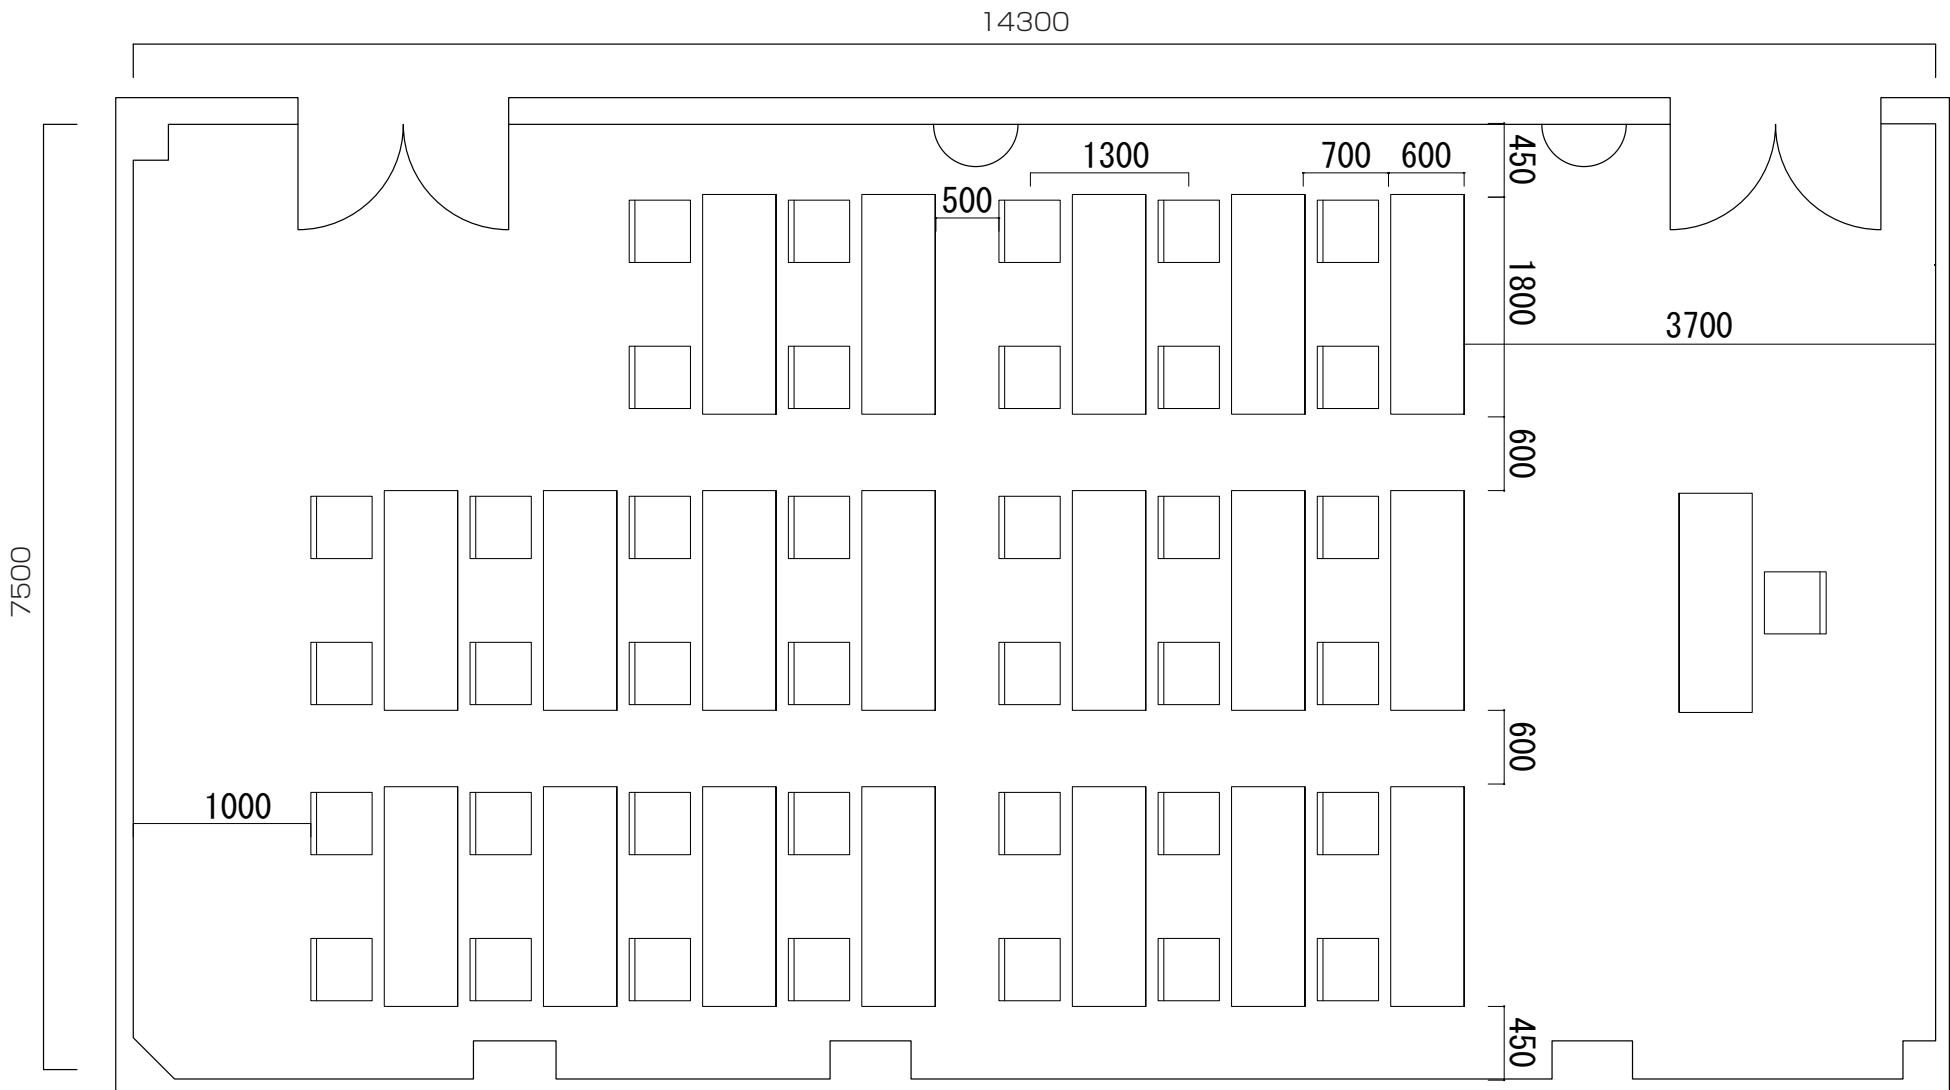

卸町会館 4階大会議室

108席 (2人掛)  
(6列 x 9行)

卸町会館 4階特別会議室

1 4 席口型固定

# 卸町会館 4 階中ホール

54席 (2人掛)  
(3列 x 9行)

卸町会館 4階第一会議室

16席(2人掛)  
(2列x4行)

卸町会館 4階第二会議室

12席 (2人掛)  
(2列 x 3行)

# 卸町会館 2階中会議室

38席 (2人掛)  
(3列 x 7行)

卸町会館 2 階第一会議室

30 席 (2 人掛)  
(3 列 x 5 行)

# 卸町会館 2階 第二会議室

12席 (2人掛)  
(2列 x 3行)