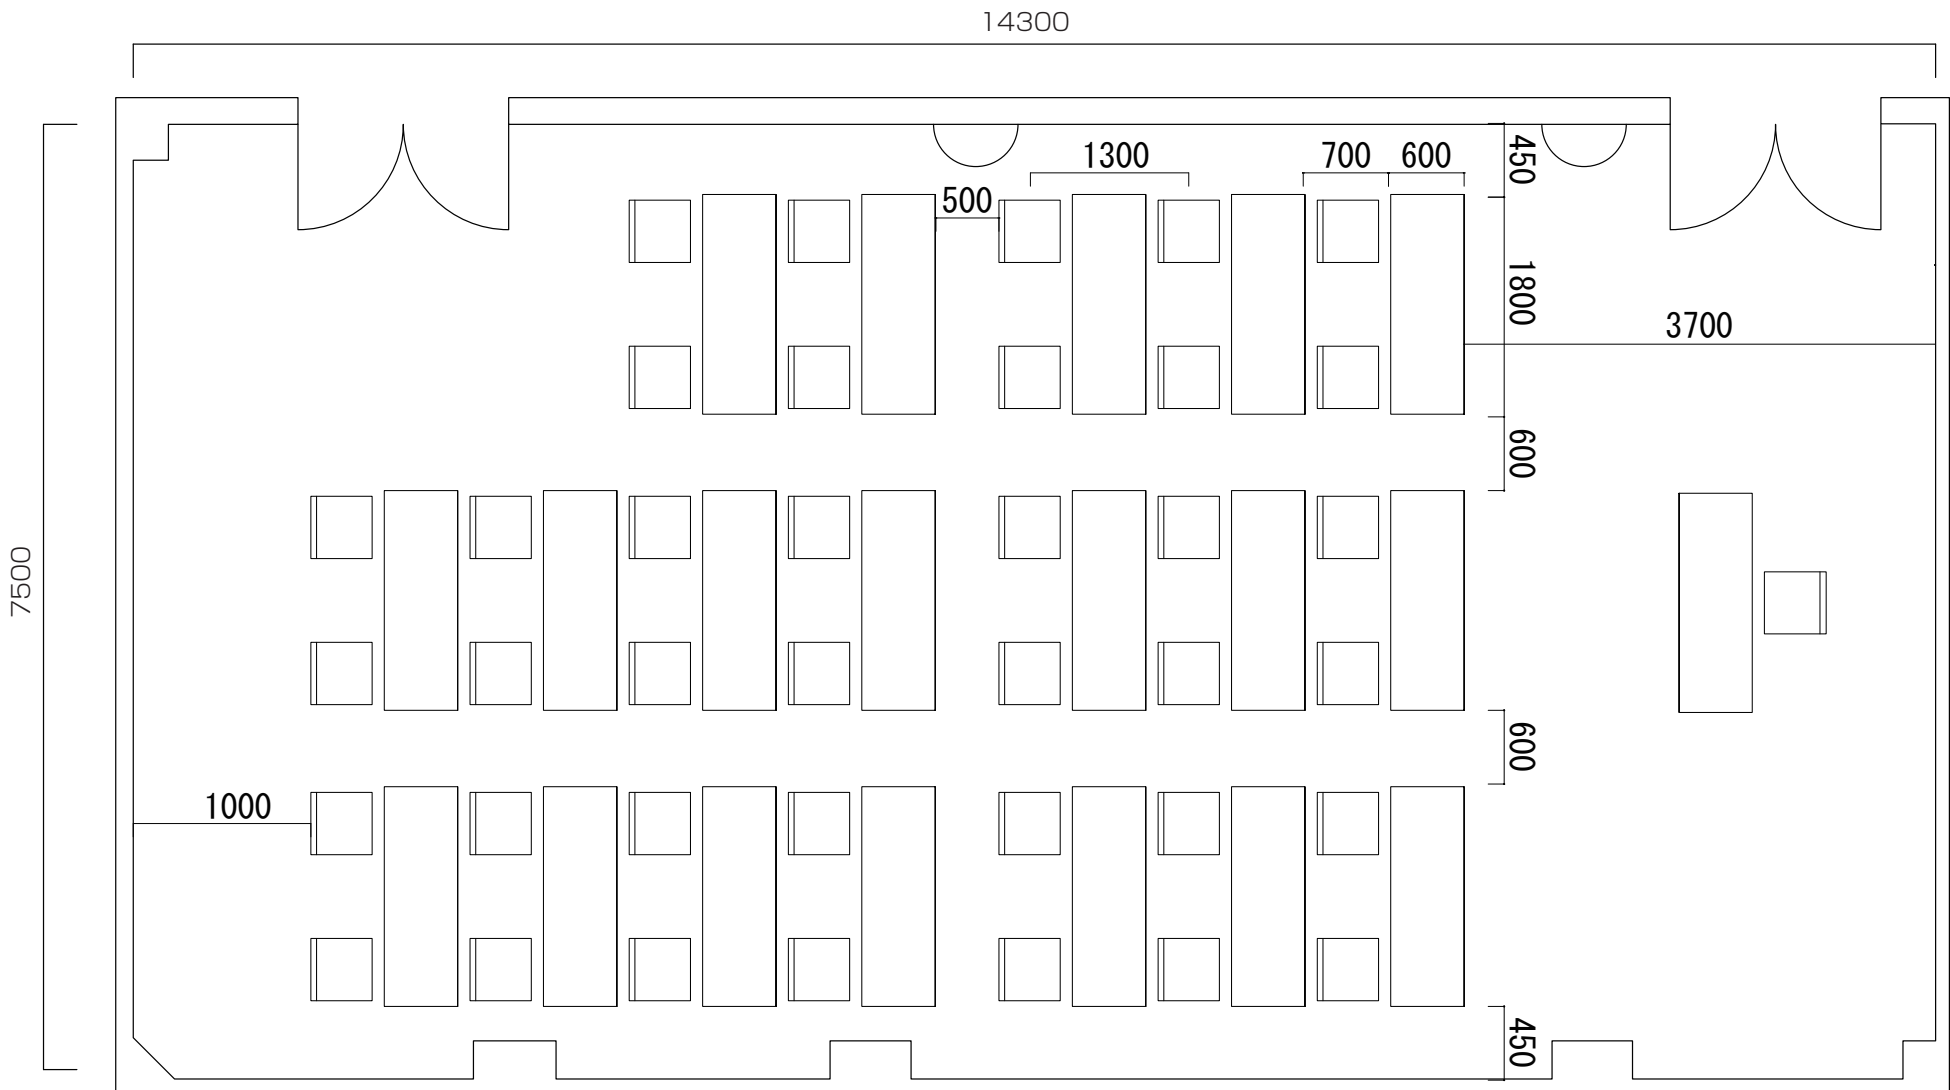

卸町会館 4階大会議室

96席(2人掛)
(6列x8行)

卸町会館 4 階中ホール

5 4 席 (2 人掛)
(3 列 x 9 行)

卸町会館 4階第一会議室

16席(2人掛)
(2列x4行)

卸町会館 4階第二会議室

12席 (2人掛)
(2列 x 3行)

卸町会館 2階中会議室

38席 (2人掛)
(3列 x 7行)

卸町会館 2 階 第一会議室

20 席 (2 人掛)
(2 列 x 5 行)

卸町会館 2階第二会議室

12席 (2人掛)
(2列 x 3行)