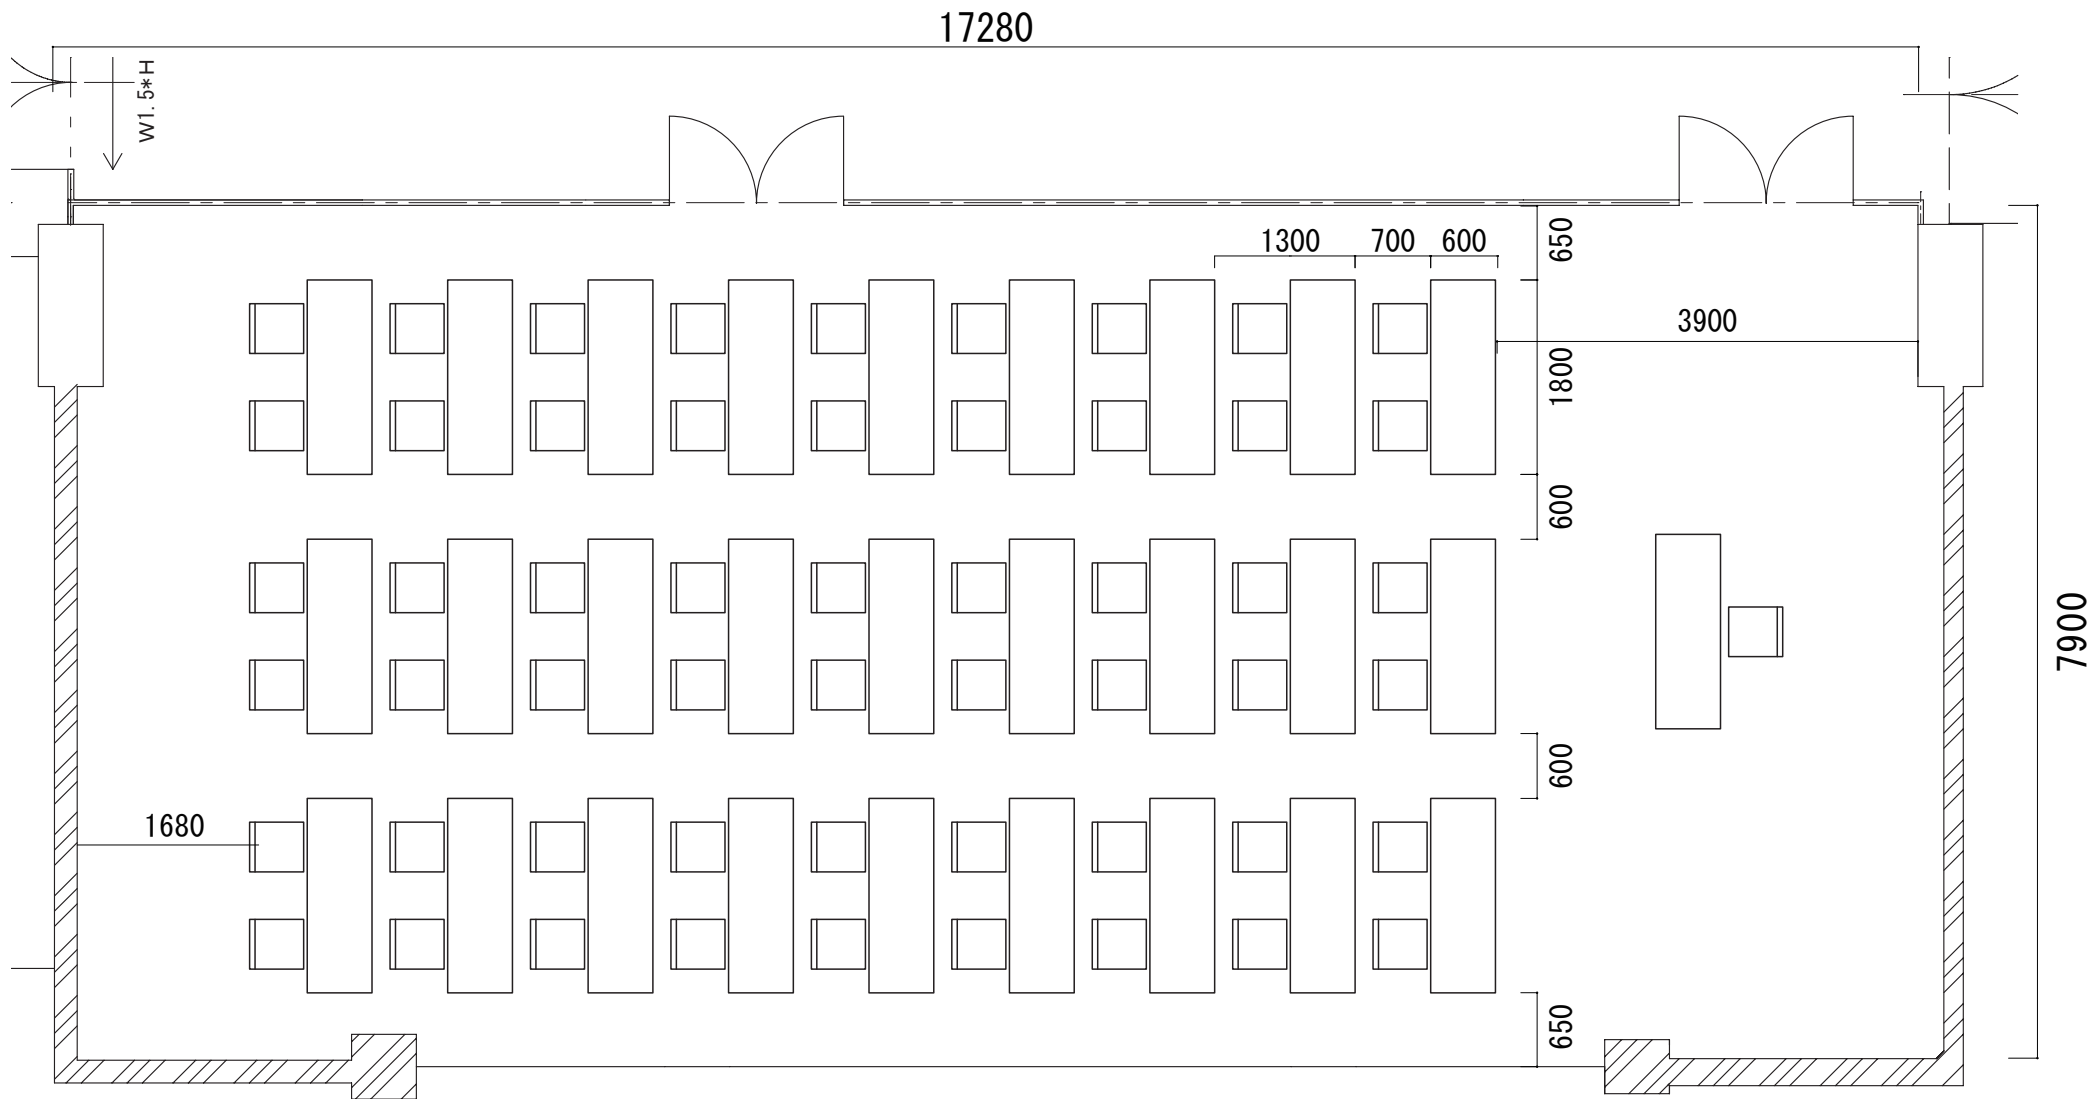

卸町会館 4階大会議室

96席(2人掛)
(6列x8行)

卸町会館 4 階中ホール

5 4 席 (2 人掛)
(3 列 x 9 行)

卸町会館 4階第一会議室

16席(2人掛)
(2列x4行)

卸町会館 4階第二会議室

12席 (2人掛)
(2列 x 3行)

卸町会館 2階中会議室

38席 (2人掛)
(3列 x 7行)

卸町会館 2 階 第一会議室

20 席 (2 人掛)
(2 列 x 5 行)

卸町会館 2階第二会議室

12席 (2人掛)
(2列 x 3行)