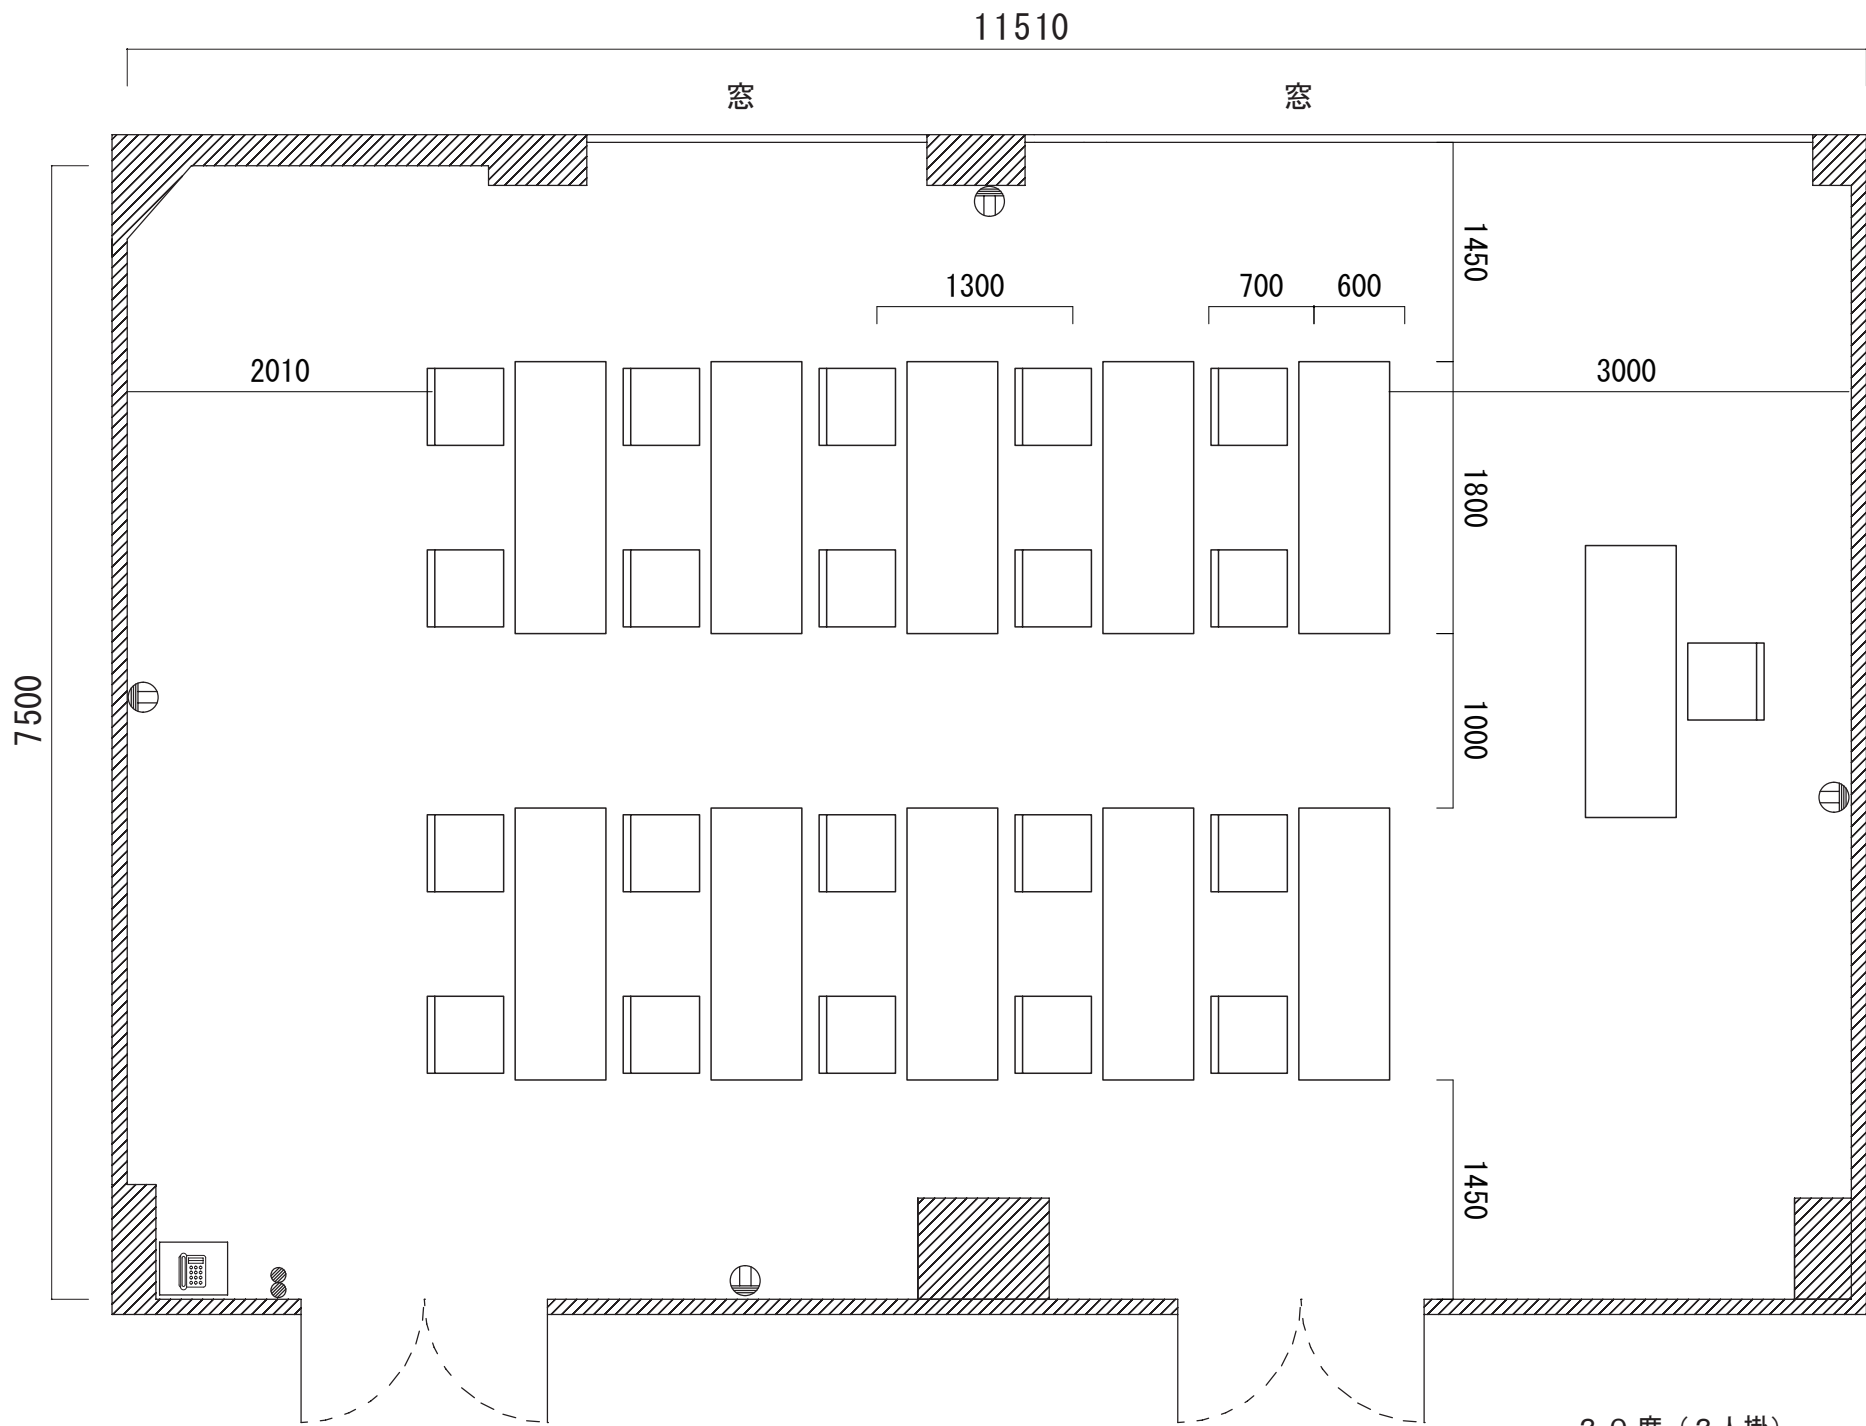

卸町会館 4階大会議室

96席(2人掛)
(6列x8行)

卸町会館 4 階中ホール

5 4 席 (2 人掛)
(3 列 x 9 行)

卸町会館 4階第一会議室

16席(2人掛)
(2列x4行)

卸町会館 4階第二会議室

12席 (2人掛)
(2列 x 3行)

卸町会館 2階中会議室

38席 (2人掛)
(3列 x 7行)

卸町会館 2 階 第一会議室

20 席 (2 人掛)
(2 列 x 5 行)

卸町会館 2階第二会議室

12席 (2人掛)
(2列 x 3行)