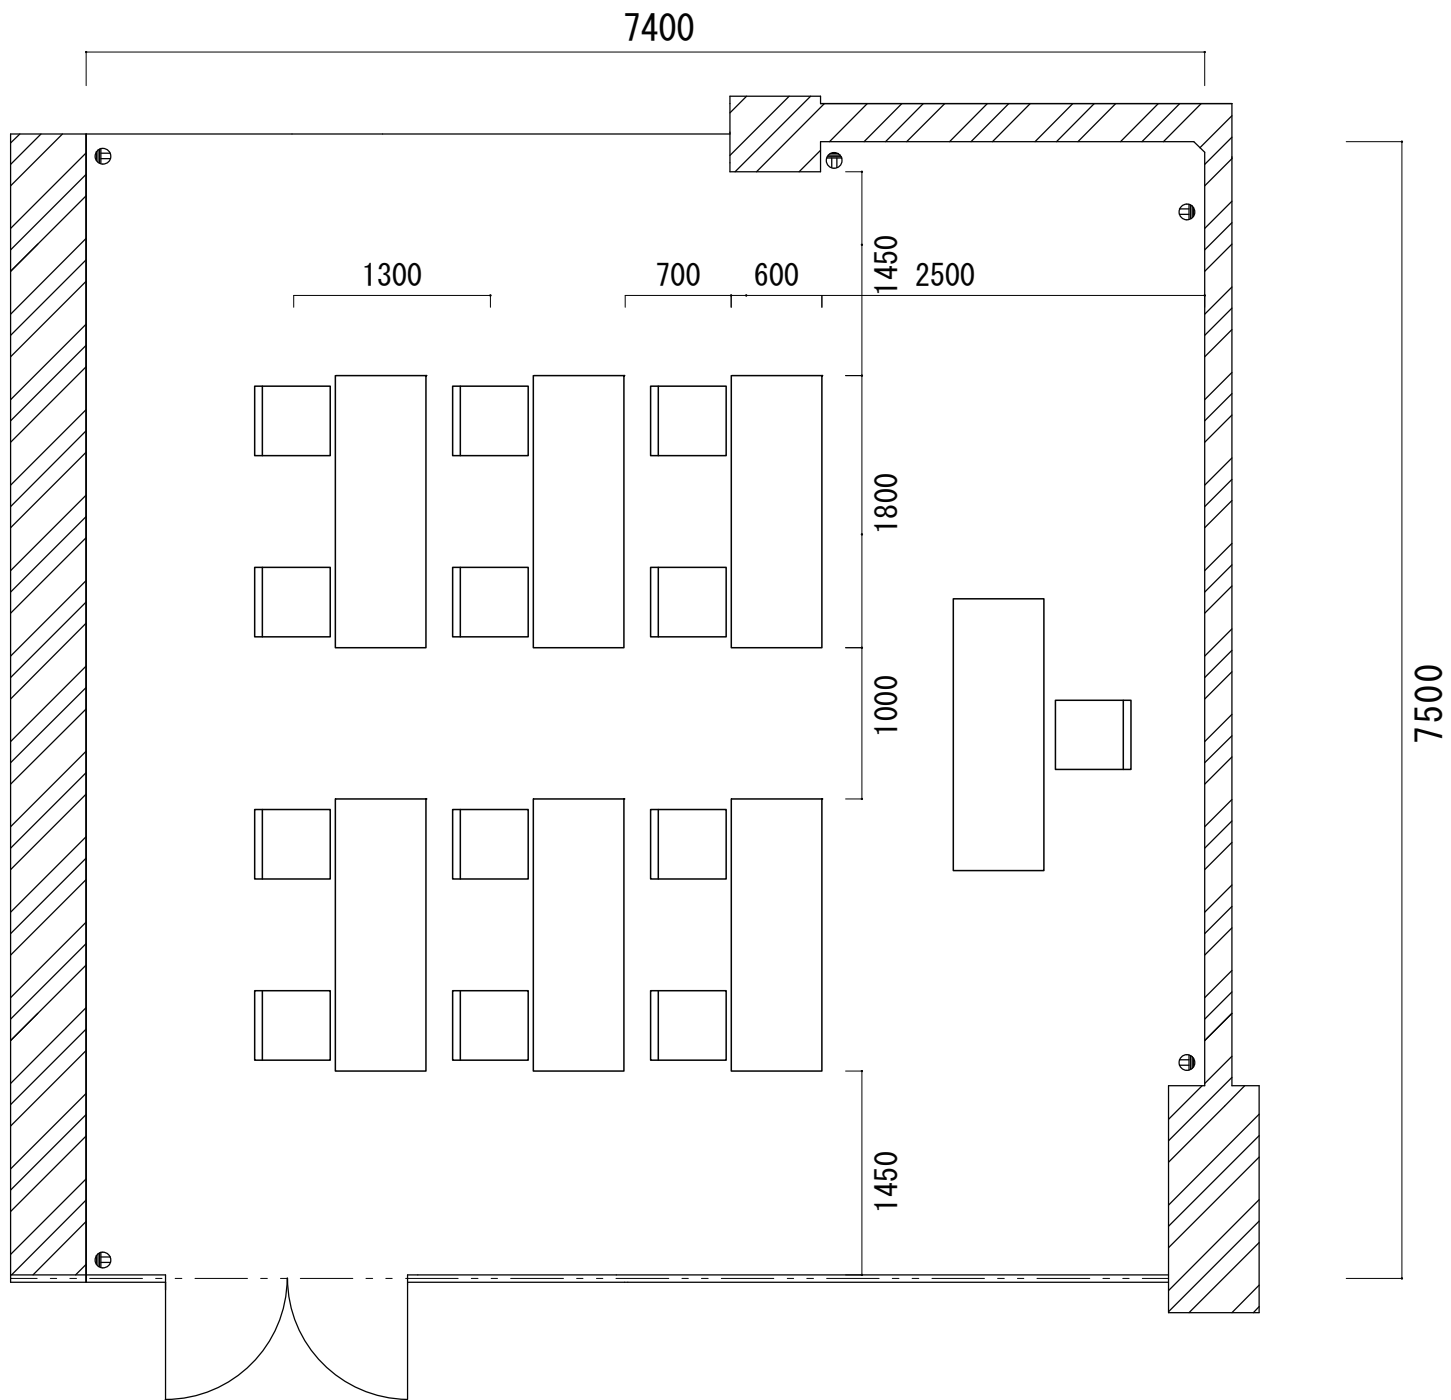

卸町会館 4階大会議室

96席(2人掛)
(6列x8行)

卸町会館 4 階中ホール

5 4 席 (2 人掛)
(3 列 x 9 行)

卸町会館 4階第一会議室

16席(2人掛)
(2列x4行)

卸町会館 4階第二会議室

12席 (2人掛)
(2列 x 3行)

卸町会館 2階中会議室

38席 (2人掛)
(3列 x 7行)

卸町会館 2 階 第一会議室

20 席 (2 人掛)
(2 列 x 5 行)

卸町会館 2階第二会議室

12席 (2人掛)
(2列 x 3行)