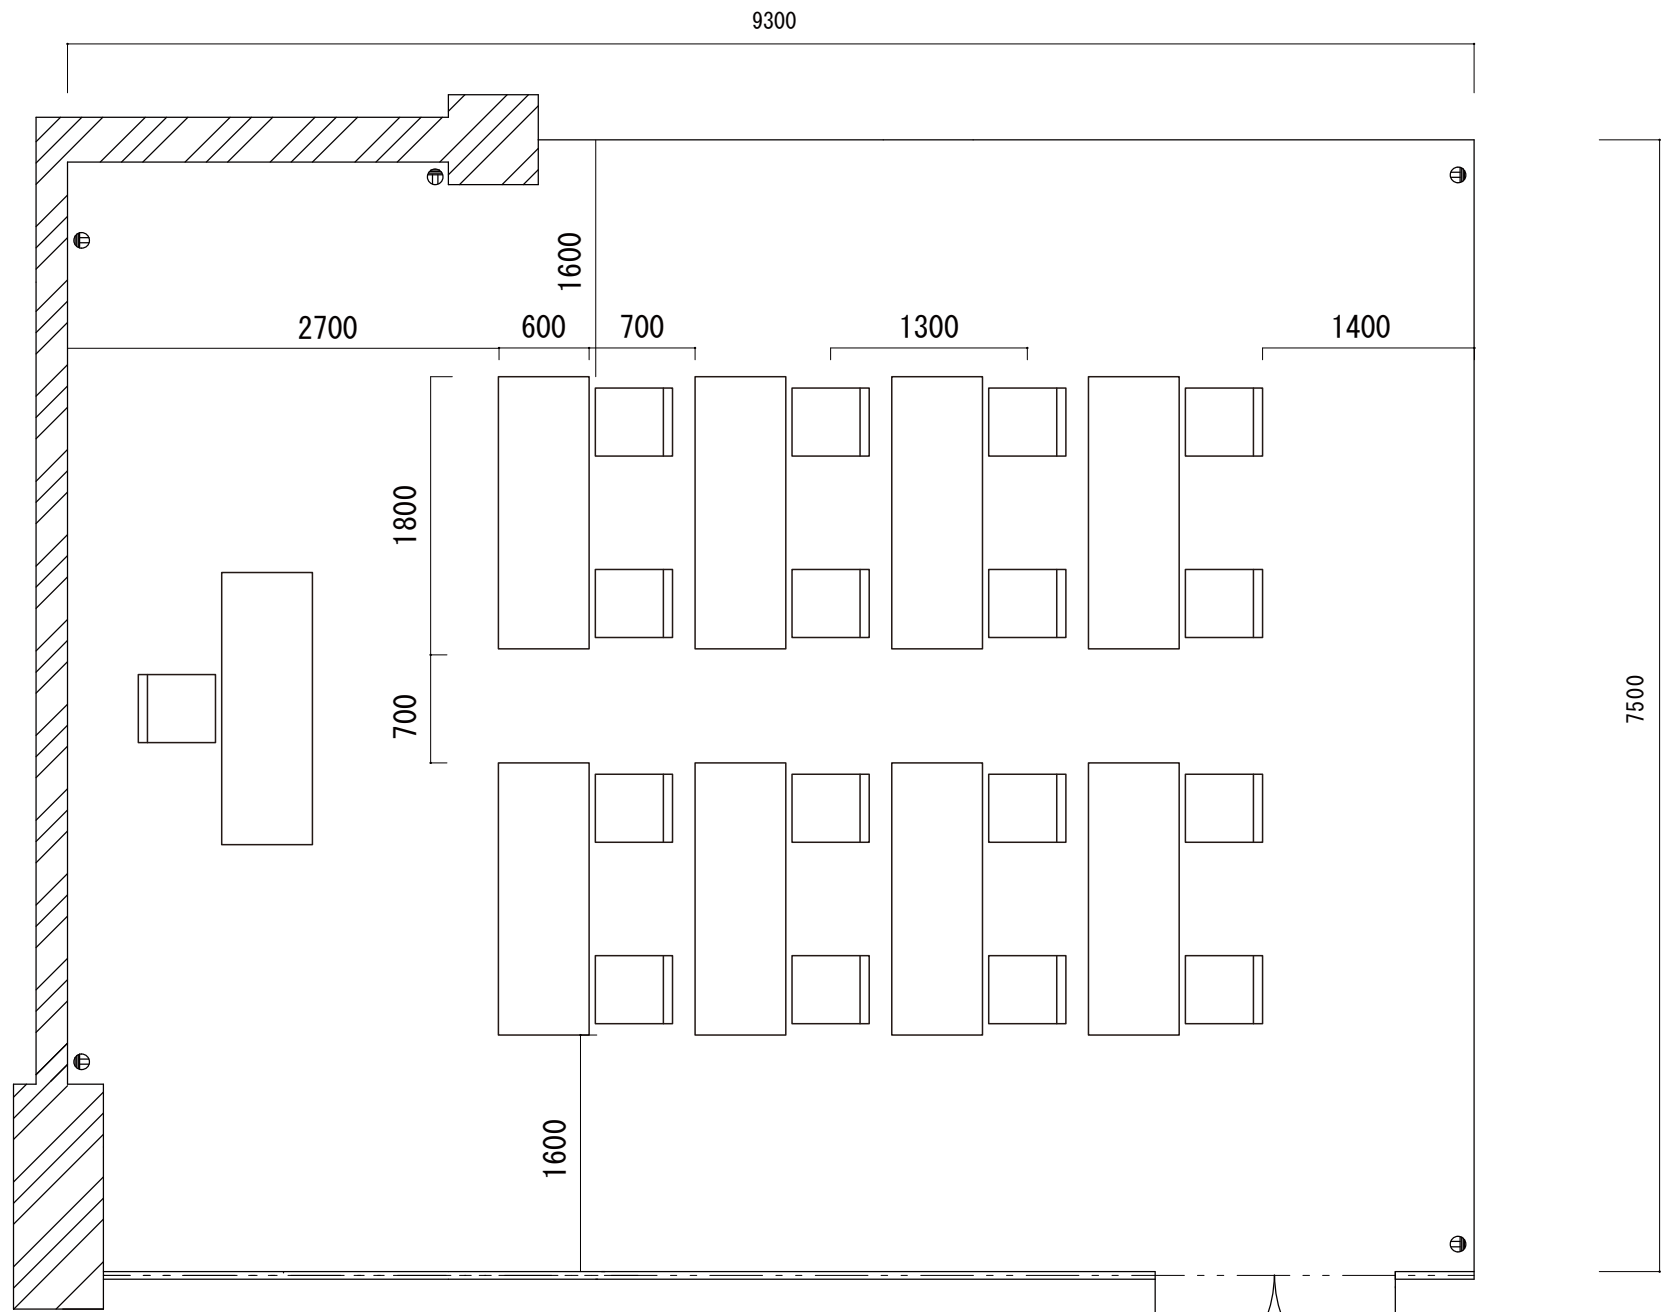

卸町会館 4階大会議室

96席(2人掛)
(6列x8行)

卸町会館 4 階中ホール

5 4 席 (2 人掛)
(3 列 x 9 行)

卸町会館 4階第一会議室

16席(2人掛)
(2列x4行)

卸町会館 4階第二会議室

12席 (2人掛)
(2列 x 3行)

卸町会館 2階中会議室

38席 (2人掛)
(3列 x 7行)

卸町会館 2 階 第一会議室

20 席 (2 人掛)
(2 列 x 5 行)

卸町会館 2階第二会議室

12席 (2人掛)
(2列 x 3行)