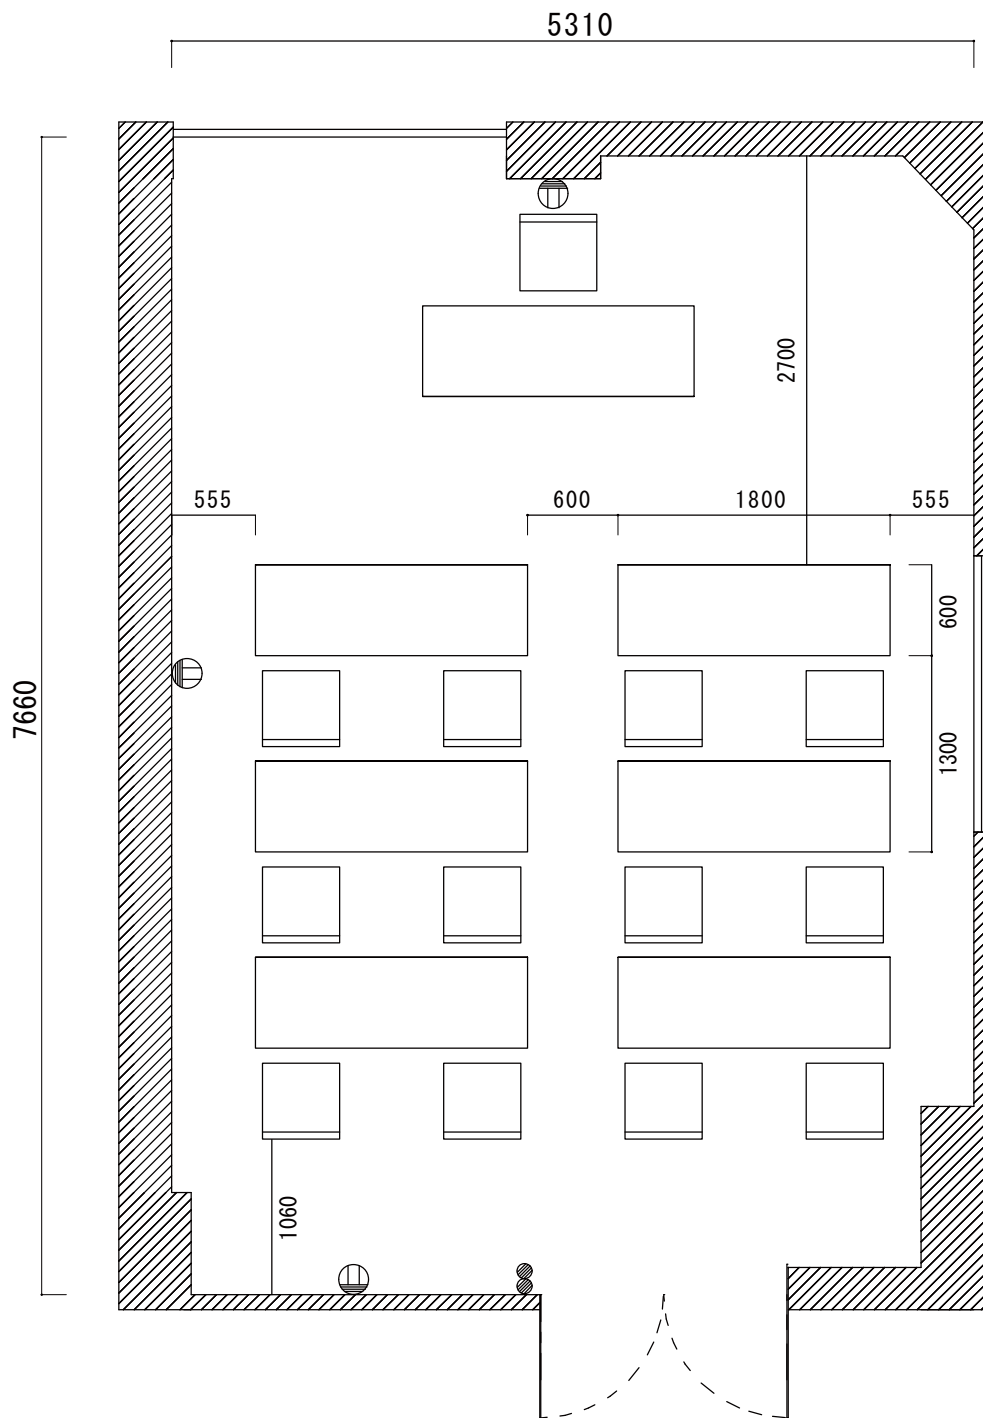

卸町会館 4階大会議室

96席(2人掛)
(6列x8行)

卸町会館 4 階中ホール

5 4 席 (2 人掛)
(3 列 x 9 行)

卸町会館 4階第一会議室

16席(2人掛)
(2列x4行)

卸町会館 4階第二会議室

12席 (2人掛)
(2列 x 3行)

卸町会館 2階中会議室

38席 (2人掛)
(3列 x 7行)

卸町会館 2 階 第一会議室

20 席 (2 人掛)
(2 列 x 5 行)

卸町会館 2階第二会議室

12席 (2人掛)
(2列 x 3行)